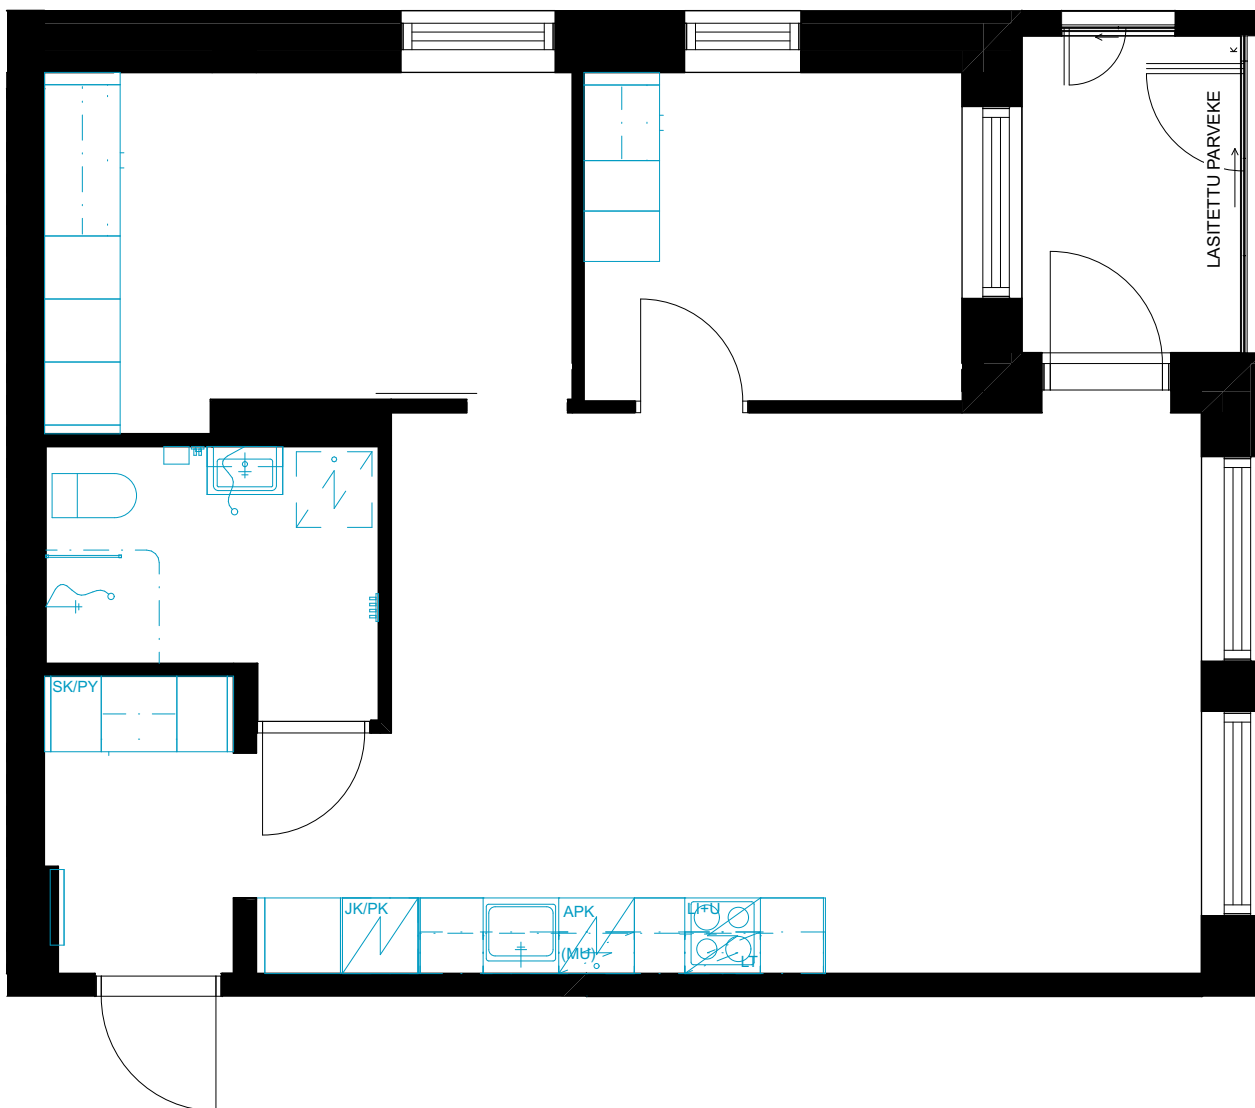

# Tornimäenkatu 6, 33560 Tampere

3H+KT / 60,0 m<sup>2</sup>

A02 1. kerros

# Tornimäenkatu 6, 33560 Tampere

3H+KT / 66,0 m<sup>2</sup>

- A04 1. kerros
- A12 2. kerros
- A20 3. kerros
- A28 4. kerros
- A36 5. kerros
- A44 6. kerros
- A52 7. kerros