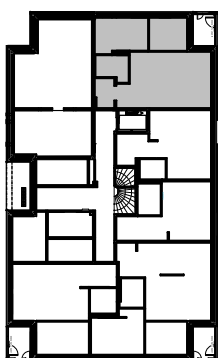

# Tornimäenkatu 6, 33560 Tampere

3H+KT / 60,0 m<sup>2</sup>

A02 1. kerros

# Tornimäenkatu 6, 33560 Tampere

3H+KT / 66,0 m<sup>2</sup>

- A04 1. kerros
- A12 2. kerros
- A20 3. kerros
- A28 4. kerros
- A36 5. kerros
- A44 6. kerros
- A52 7. kerros