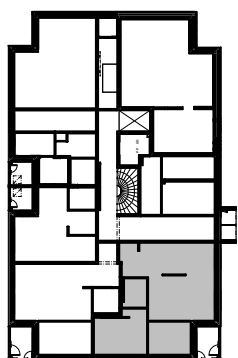

Tornimäenkatu 10, 33560 Tampere

3H+KT / 66,5 m²

A03 1. kerros

Tornimäenkatu 10, 33560 Tampere

3H+KT / 66,5 m²

- A10 2. kerros
- A18 3. kerros
- A26 4. kerros
- A34 5. kerros
- A42 6. kerros
- A50 7. kerros