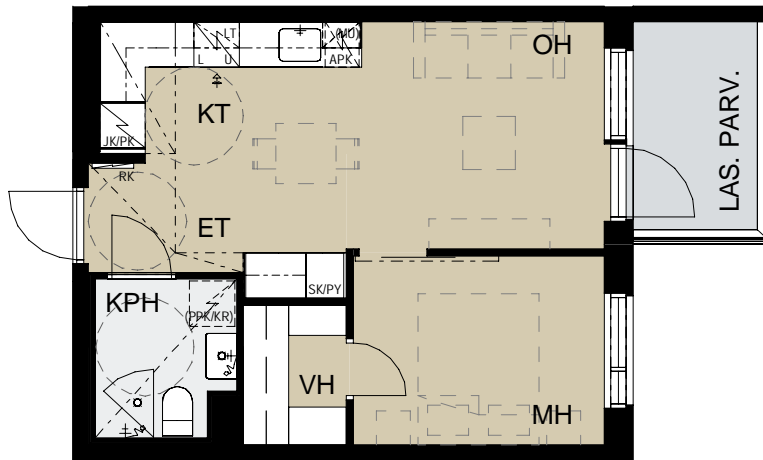

37,5 m²

2h+kt

A20	Kerros 2
A36	Kerros 3
A52	Kerros 4
A68	Kerros 5
A78	Kerros 6

MERKINNÄT

U	ERILLISUUNI
L	LIESITASO
KL	KEITTOLEVY
APK	ASTIANPESUKONE
LT	LIESIKUPU
JK/PK	JÄÄKAAPPIPAKASTIN/ JÄÄKAAPPI PAKASTELOKEROLLA
(MU)	MIKROAALTOUUNIVARAUS
(PPK/KR)	PYYKINPESUKONE JA KUIVAUSRUMPU VARAUS
RK	RYHMÄKESKUS
SK/PY	SIIVOUS-/PYYKKIKOMERO
PL	HÄTÄPOISTUMISLUUKKU

0 1 2 3 4 5 m

1:100