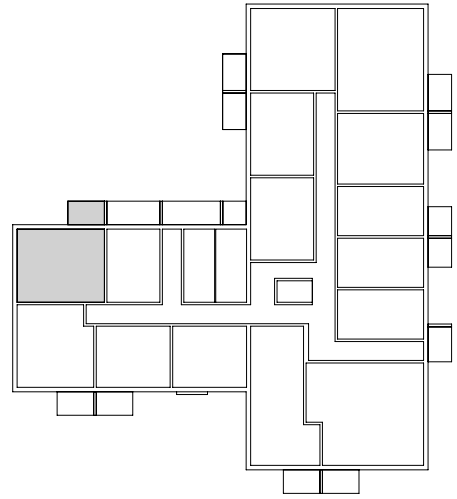

40,0 m²

2h+kt

A6

Kerros 1

MERKINNÄT

- U ERILLISUUNI
- L LIESITASO
- KL KEITTOLEVY
- APK ASTIANPESUKONE
- LT LIESIKUPU
- JK/PAK JÄÄKAAPPIPAKASTIN/
  JÄÄKAAPPI PAKASTELOKEROLLA
- (MU) MIKROAALTOUUNIVARAUS
- (PPK/KR) PYYKINPESUKONE JA
  KUIVAUSRUMPU VARAUS
- RK RYHMÄKESKUS
- SK/PY SIIVOUS-/PYYKKIKOMERO
- PL HÄTÄPOISTUMISLUUKKU

1:100