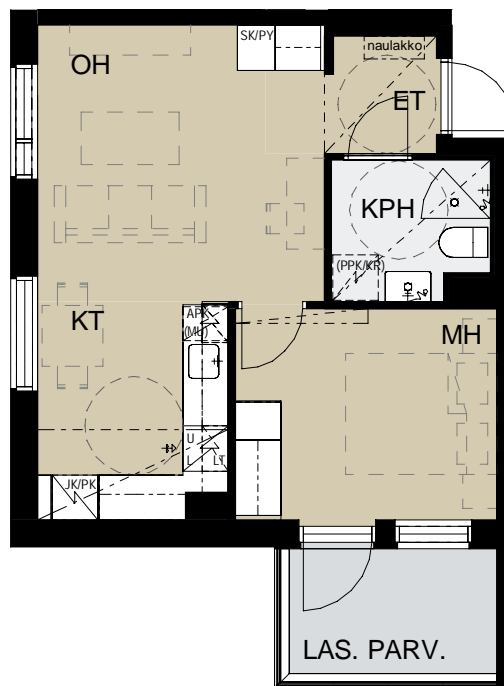

1:100

37,5 m²**2h+kt**

A28 Kerros 2

A44 Kerros 3

A60 Kerros 4

P

MERKINNÄT

U	ERILLISUUNI
L	LIESITASO
KL	KEITTOLEVY
APK	ASTIANPESUKONE
LT	LIESIKUPU
JK/PK	JÄÄKAAPPIPAKASTIN/ JÄÄKAAPPI
PAKASTELOKEROLLA	
(MU)	MIKROALTOUUNIVARAUS
(PPK/KR)	PYYKINPESUKONE JA KUIVAUSRUMPU VARAUS
RK	RYHMÄKESKUS
SK/PY	SIIVOUS-/PYYKKIKOMERO
PL	HÄTÄPOISTUMISLUUKKU