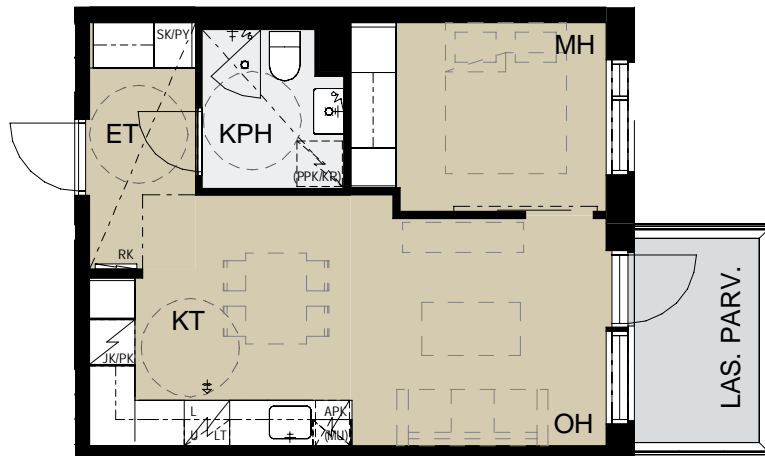

38,0 m²

2h+kt

A23	Kerros 2
A39	Kerros 3
A55	Kerros 4
A71	Kerros 5
A81	Kerros 6

MERKINNÄT

U	ERILLISUUNI
L	LIESITASO
KL	KEITTOLEVY
APK	ASTIANPESUKONE
LT	LIESIKUPU
JK/PK	JÄÄKAAPPIPAKASTIN/ JÄÄKAAPPI
PAKASTELOKEROLLA (MU)	MIKROALTOUNIVARAUS
(PPK/KR)	PYYKINPESUKONE JA KUIVAUSRUMPU VARAUS
RK	RYHMÄKESKUS
SK/PY	SIIVOUS-/PYYKKIKOMERO
PL	HÄTÄPOISTUMISLUUKKU

0 1 2 3 4 5 m

1:100