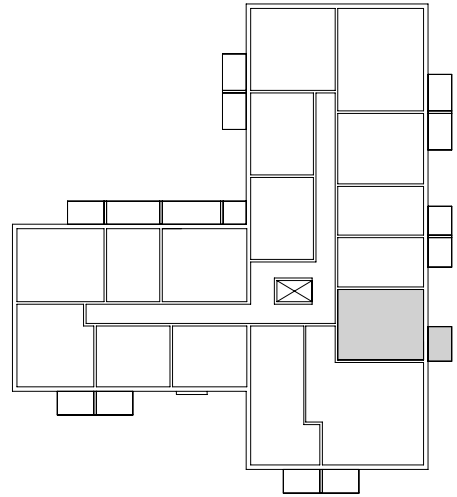

38,0 m²

2h+kt

A23	Kerros 2
A39	Kerros 3
A55	Kerros 4
A71	Kerros 5
A81	Kerros 6

MERKINNÄT

U	ERILLISUUNI
L	LIESITASO
KL	KEITTOLEVY
APK	ASTIANPESUKONE
LT	LIESIKUPU
JK/PK	JÄÄKAAPPIPAKASTIN/ JÄÄKAAPPI
PAKASTELOKEROLLA (MU)	MIKROALTOUNIVARAUS
(PPK/KR)	PYYKINPESUKONE JA KUIVAUSRUMPU VARAUS
RK	RYHMÄKESKUS
SK/PY	SIIVOUS-/PYYKKIKOMERO
PL	HÄTÄPOISTUMISLUUKKU

0 1 2 3 4 5 m

1:100