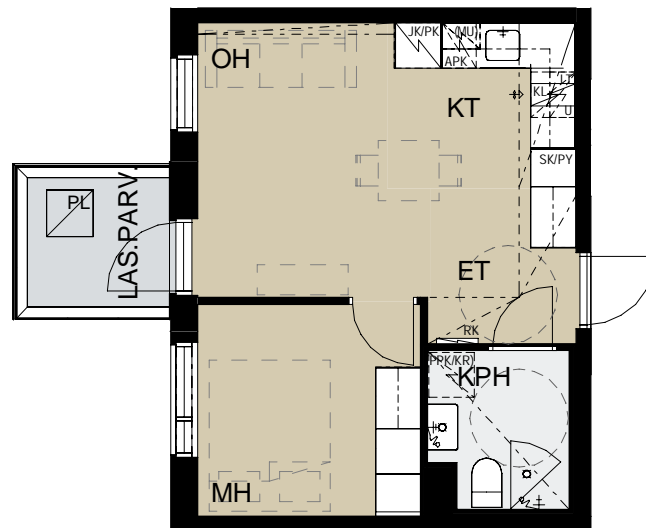

32,5 m²

2h+kt

A74

Kerros 6

0 1 2 3 4 5 m

1:100

MERKINNÄT

U	ERILLISUUNI
L	LIESITASO
KL	KEITTOLEVY
APK	ASTIANPESUKONE
LT	LIESIKUPU
JK/PK	JÄÄKAAPPIPAKASTIN/ JÄÄKAAPPI
PAKASTELOKEROLLA	
(MU)	MIKROALTOUUNIVARAUS
(PPK/KR)	PYYKINPESUKONE JA KUIVAUSRUMPU VARAUS
RK	RYHMÄKESKUS
SK/PY	SIIVOUS-/PYYKKIKOMERO
PL	HÄTÄPOISTUMISLUUKKU