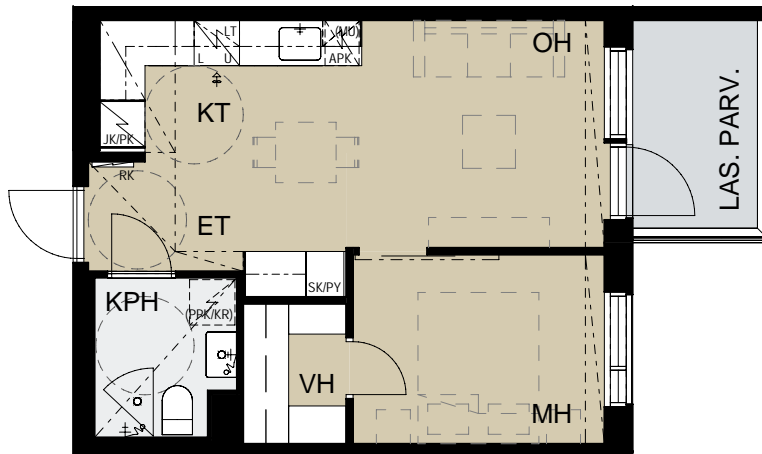

37,5 m²

2h+kt

A12

Kerros 1

MERKINNÄT

- U ERILLISUUNI
- L LIESITASO
- KL KEITTOLEVY
- APK ASTIANPESUKONE
- LT LIESIKUPU
- JK/PK JÄÄKAAPPIPAKASTIN/
  JÄÄKAAPPI PAKASTELOKEROLLA
- (MU) MIKROAALTOUUNIVARAUS
- (PPK/KR) PYYKINPESUKONE JA
  KUIVAUSRUMPU VARAUS
- RK RYHMÄKESKUS
- SK/PY SIIVOUS-/PYYKKIKOMERO
- PL HÄTÄPOISTUMISLUUKKU

1:100