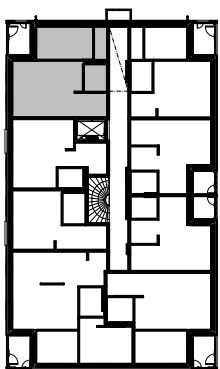

Jaakonmäenkatu 3, 33560 Tampere

2H+KT / 41,0 m²

- A08 2. kerros
- A16 3. kerros
- A24 4. kerros
- A32 5. kerros
- A40 6. kerros
- A48 7. kerros

Jaakonmäenkatu 3, 33560 Tampere

2H+KT / 47,5 m²

- A03 1. kerros
- A11 2. kerros
- A19 3. kerros
- A27 4. kerros
- A35 5. kerros
- A43 6. kerros
- A51 7. kerros

Jaakonmäenkatu 3, 33560 Tampere

2H+KT / 48,0 m²

A07	2. kerros
A15	3. kerros
A23	4. kerros
A31	5. kerros
A39	6. kerros
A47	7. kerros