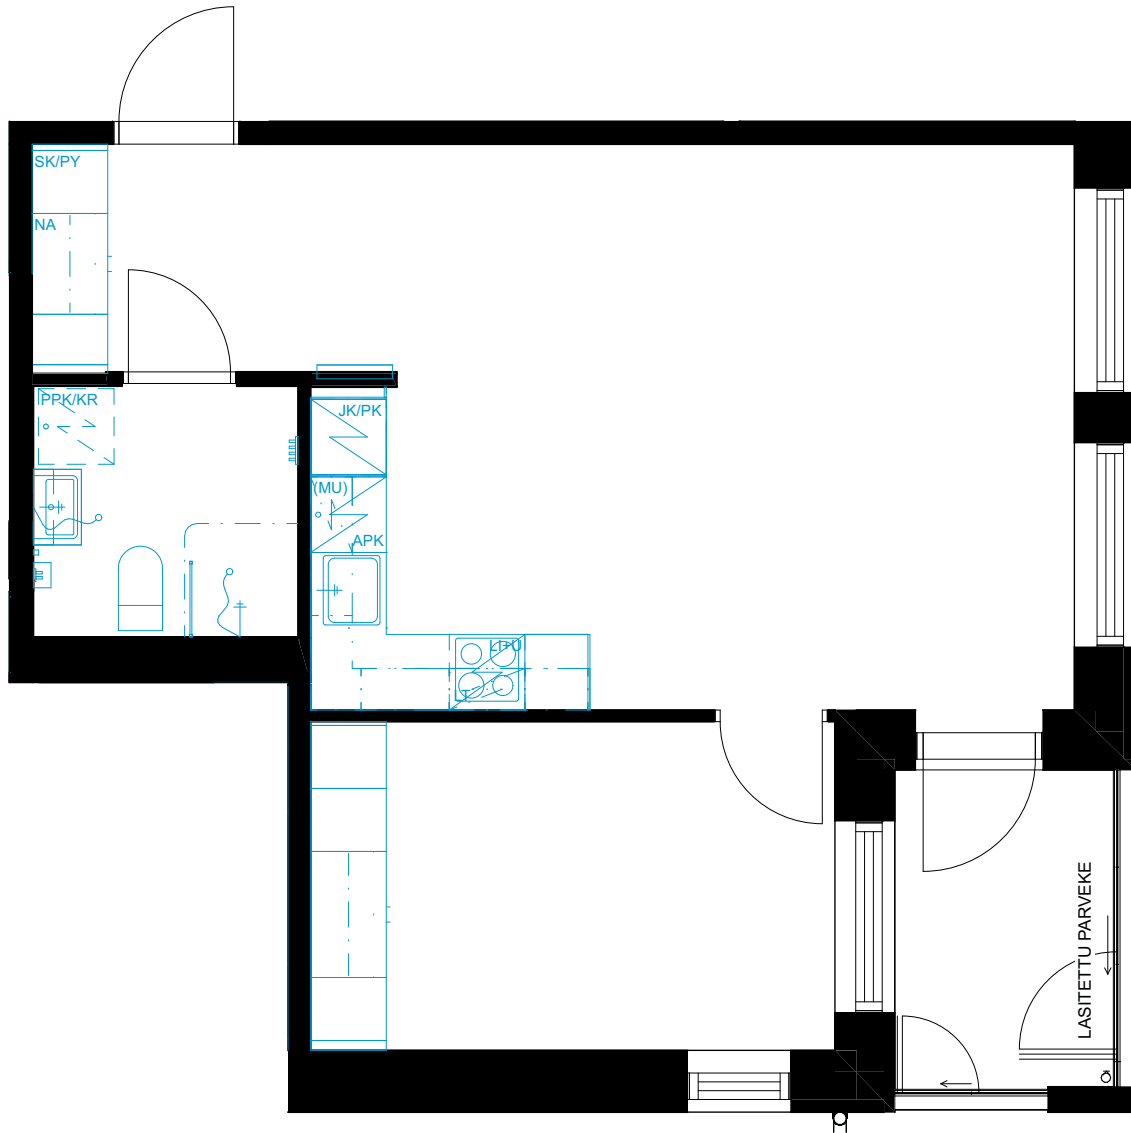

Jaakonmäenkatu 3, 33560 Tampere

2H+KT / 41,0 m²

- A08 2. kerros
- A16 3. kerros
- A24 4. kerros
- A32 5. kerros
- A40 6. kerros
- A48 7. kerros

Jaakonmäenkatu 3, 33560 Tampere

2H+KT / 47,5 m²

- A03 1. kerros
- A11 2. kerros
- A19 3. kerros
- A27 4. kerros
- A35 5. kerros
- A43 6. kerros
- A51 7. kerros

Jaakonmäenkatu 3, 33560 Tampere

2H+KT / 48,0 m²

A07	2. kerros
A15	3. kerros
A23	4. kerros
A31	5. kerros
A39	6. kerros
A47	7. kerros