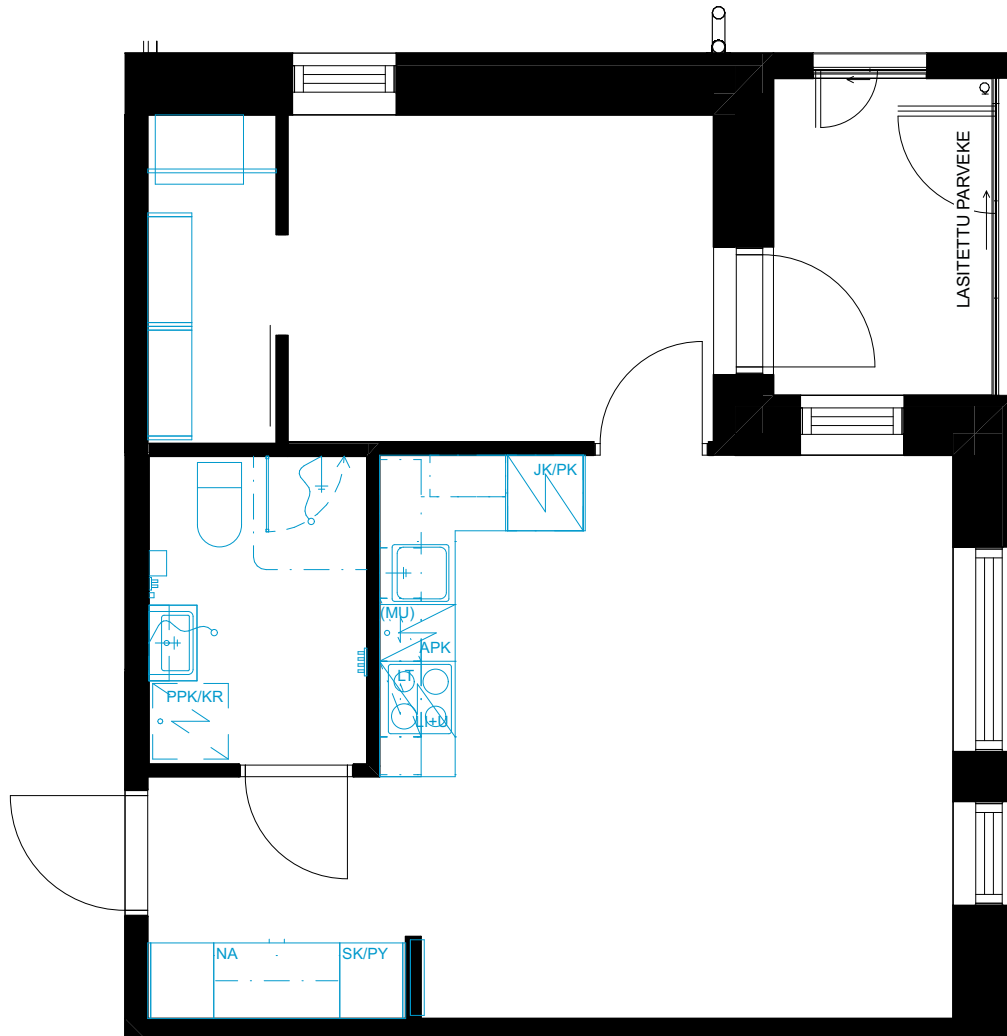

Jaakonmäenkatu 3, 33560 Tampere

2H+KT / 41,0 m²

- A08 2. kerros
- A16 3. kerros
- A24 4. kerros
- A32 5. kerros
- A40 6. kerros
- A48 7. kerros

Jaakonmäenkatu 3, 33560 Tampere

2H+KT / 47,5 m²

- A03 1. kerros
- A11 2. kerros
- A19 3. kerros
- A27 4. kerros
- A35 5. kerros
- A43 6. kerros
- A51 7. kerros

Jaakonmäenkatu 3, 33560 Tampere

2H+KT / 48,0 m²

A07	2. kerros
A15	3. kerros
A23	4. kerros
A31	5. kerros
A39	6. kerros
A47	7. kerros