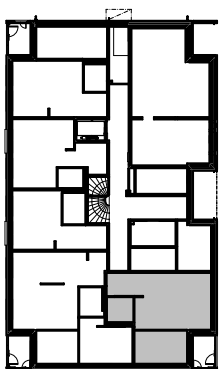

Jaakonmäenkatu 3, 33560 Tampere

2H+KT / 41,0 m²

- A08 2. kerros
- A16 3. kerros
- A24 4. kerros
- A32 5. kerros
- A40 6. kerros
- A48 7. kerros

Jaakonmäenkatu 3, 33560 Tampere

2H+KT / 47,5 m²

- A03 1. kerros
- A11 2. kerros
- A19 3. kerros
- A27 4. kerros
- A35 5. kerros
- A43 6. kerros
- A51 7. kerros

Jaakonmäenkatu 3, 33560 Tampere

2H+KT / 48,0 m²

A07	2. kerros
A15	3. kerros
A23	4. kerros
A31	5. kerros
A39	6. kerros
A47	7. kerros