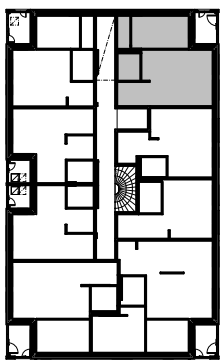

Tornimäenkatu 10, 33560 Tampere

2H+KT / 41,5 m²

A06	2. kerros
A14	3. kerros
A22	4. kerros
A30	5. kerros
A38	6. kerros
A46	7. kerros

Luukun sijainti parvekkeella vaihtelee kerroksittain.

Tornimäenkatu 10, 33560 Tampere

2H+KT / 48,0 m²

A09	2. kerros
A17	3. kerros
A25	4. kerros
A33	5. kerros
A41	6. kerros
A49	7. kerros

Tornimäenkatu 10, 33560 Tampere

2H+KT / 48,5 m²

A05	2. kerros
A13	3. kerros
A21	4. kerros
A29	5. kerros
A37	6. kerros
A45	7. kerros