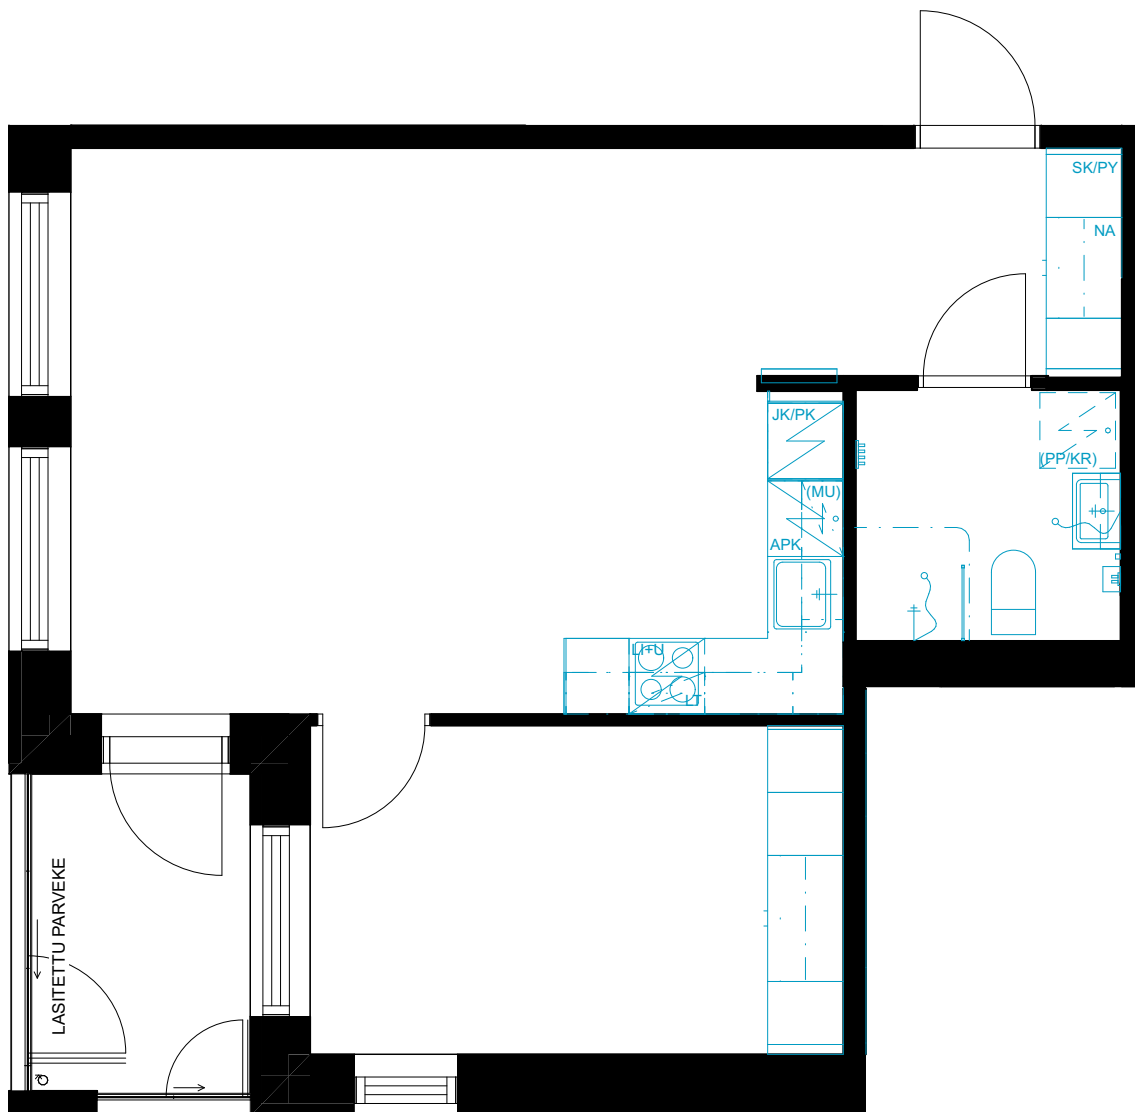

Tornimäenkatu 10, 33560 Tampere

2H+KT / 41,5 m²

A06	2. kerros
A14	3. kerros
A22	4. kerros
A30	5. kerros
A38	6. kerros
A46	7. kerros

Luukun sijainti parvekkeella vaihtelee kerroksittain.

Tornimäenkatu 10, 33560 Tampere

2H+KT / 48,0 m²

A09	2. kerros
A17	3. kerros
A25	4. kerros
A33	5. kerros
A41	6. kerros
A49	7. kerros

Tornimäenkatu 10, 33560 Tampere

2H+KT / 48,5 m²

A05	2. kerros
A13	3. kerros
A21	4. kerros
A29	5. kerros
A37	6. kerros
A45	7. kerros

Tornimäenkatu 10, 33560 Tampere

2H+KT / 50,5 m²

A02 1. kerros