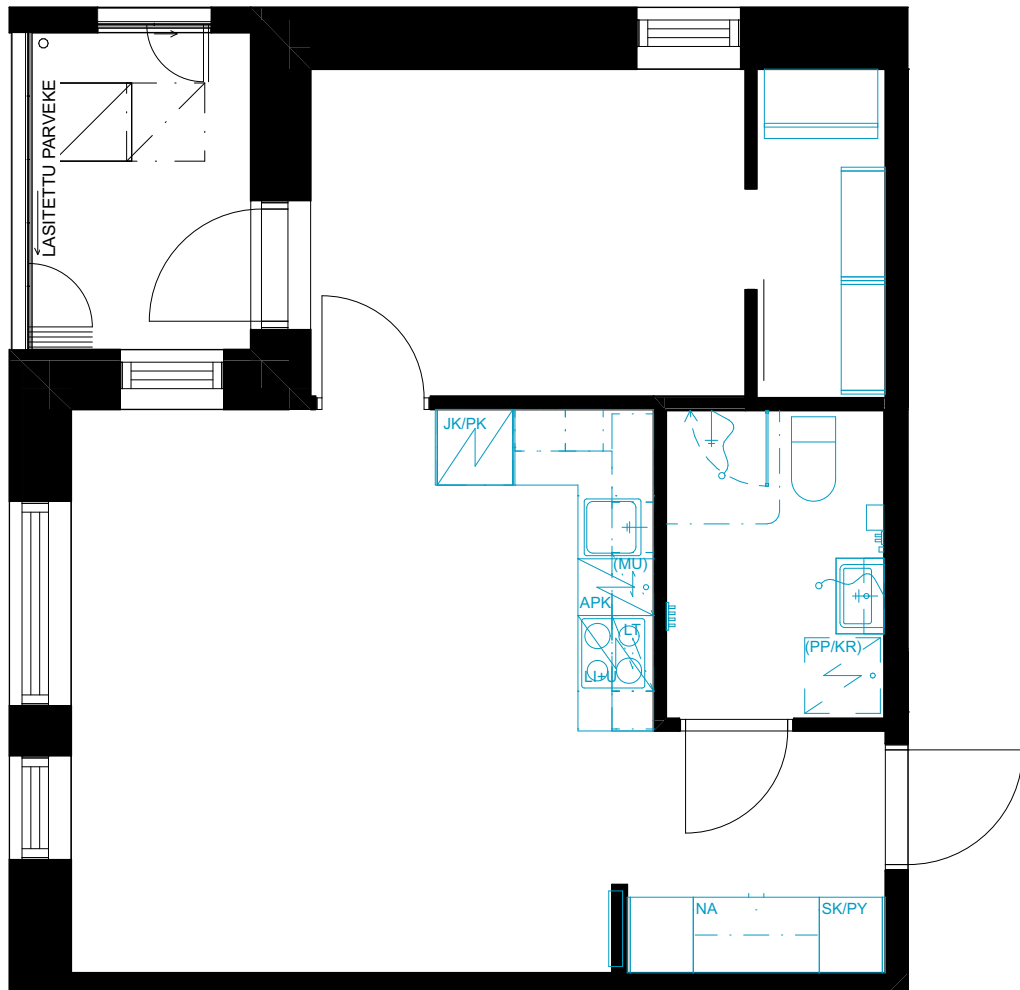

Tornimäenkatu 10, 33560 Tampere

2H+KT / 41,5 m²

A06	2. kerros
A14	3. kerros
A22	4. kerros
A30	5. kerros
A38	6. kerros
A46	7. kerros

Luukun sijainti parvekkeella vaihtelee kerroksittain.

Tornimäenkatu 10, 33560 Tampere

2H+KT / 48,0 m²

A09	2. kerros
A17	3. kerros
A25	4. kerros
A33	5. kerros
A41	6. kerros
A49	7. kerros

Tornimäenkatu 10, 33560 Tampere

2H+KT / 48,5 m²

A05	2. kerros
A13	3. kerros
A21	4. kerros
A29	5. kerros
A37	6. kerros
A45	7. kerros

Tornimäenkatu 10, 33560 Tampere

2H+KT / 50,5 m²

A02 1. kerros