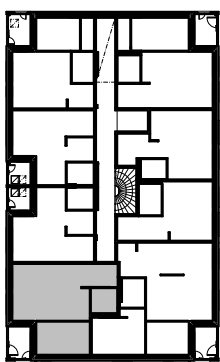

Tornimäenkatu 10, 33560 Tampere

2H+KT / 41,5 m²

A06	2. kerros
A14	3. kerros
A22	4. kerros
A30	5. kerros
A38	6. kerros
A46	7. kerros

Luukun sijainti parvekkeella vaihtelee kerroksittain.

Tornimäenkatu 10, 33560 Tampere

2H+KT / 48,0 m²

A09	2. kerros
A17	3. kerros
A25	4. kerros
A33	5. kerros
A41	6. kerros
A49	7. kerros

Tornimäenkatu 10, 33560 Tampere

2H+KT / 48,5 m²

A05	2. kerros
A13	3. kerros
A21	4. kerros
A29	5. kerros
A37	6. kerros
A45	7. kerros