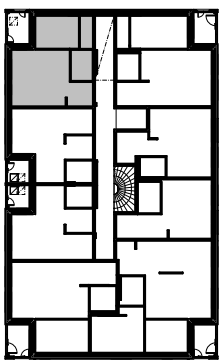

Tornimäenkatu 10, 33560 Tampere

2H+KT / 41,5 m²

A06	2. kerros
A14	3. kerros
A22	4. kerros
A30	5. kerros
A38	6. kerros
A46	7. kerros

Luukun sijainti parvekkeella vaihtelee kerroksittain.

Tornimäenkatu 10, 33560 Tampere

2H+KT / 48,0 m²

A09	2. kerros
A17	3. kerros
A25	4. kerros
A33	5. kerros
A41	6. kerros
A49	7. kerros

Tornimäenkatu 10, 33560 Tampere

2H+KT / 48,5 m²

A05	2. kerros
A13	3. kerros
A21	4. kerros
A29	5. kerros
A37	6. kerros
A45	7. kerros