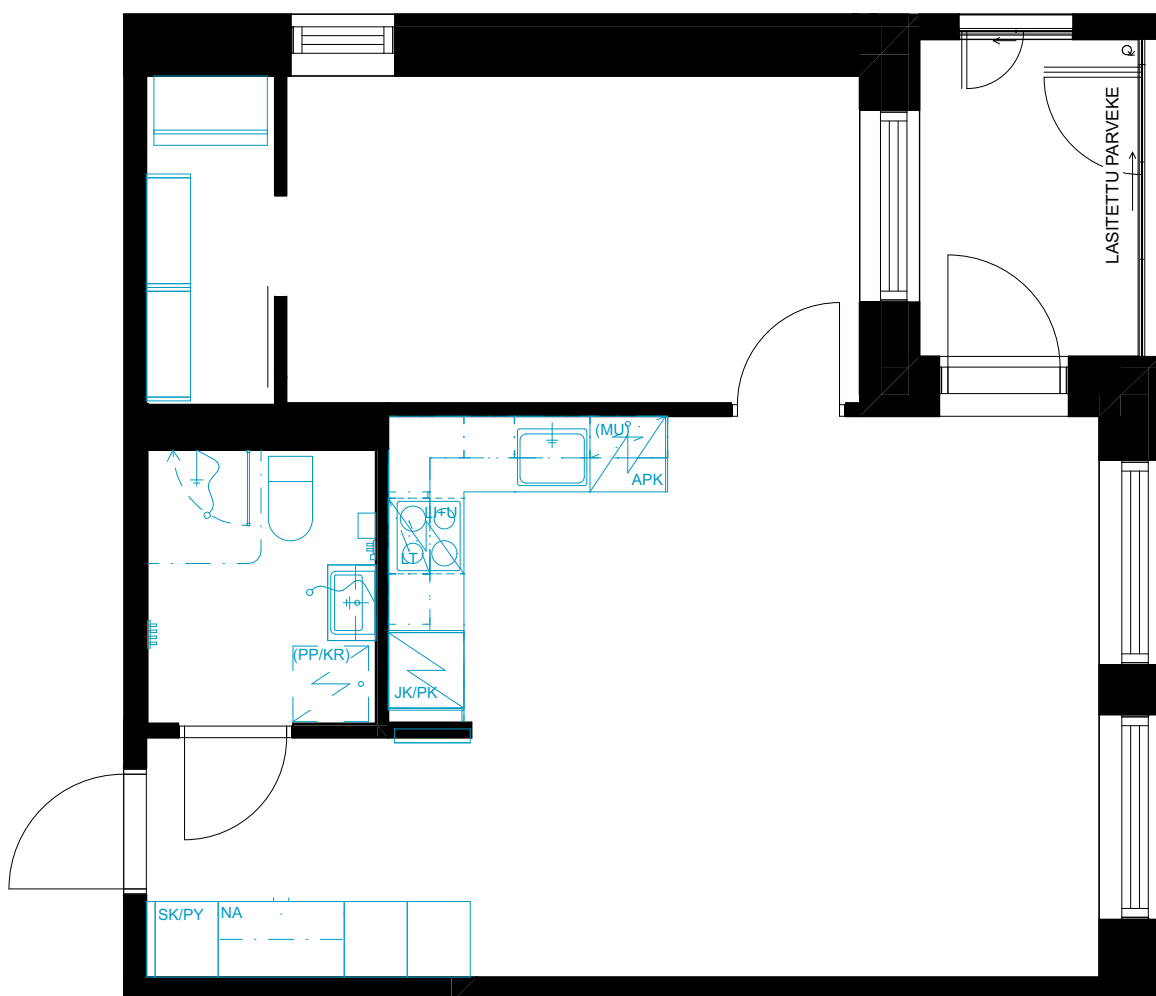

Tornimäenkatu 10, 33560 Tampere

2H+KT / 41,5 m²

A06	2. kerros
A14	3. kerros
A22	4. kerros
A30	5. kerros
A38	6. kerros
A46	7. kerros

Luukun sijainti parvekkeella vaihtelee kerroksittain.

Tornimäenkatu 10, 33560 Tampere

2H+KT / 48,0 m²

A09	2. kerros
A17	3. kerros
A25	4. kerros
A33	5. kerros
A41	6. kerros
A49	7. kerros

Tornimäenkatu 10, 33560 Tampere

2H+KT / 48,5 m²

A05	2. kerros
A13	3. kerros
A21	4. kerros
A29	5. kerros
A37	6. kerros
A45	7. kerros