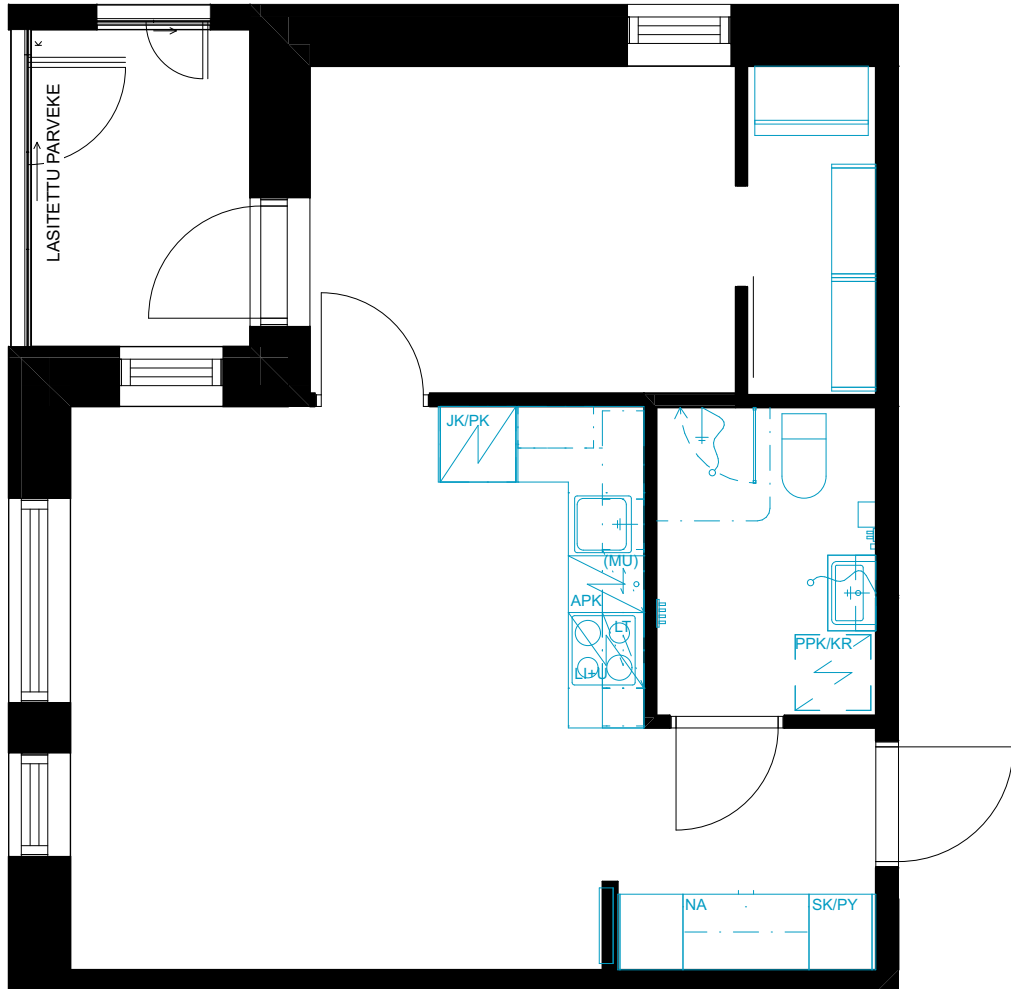

Tornimäenkatu 6, 33560 Tampere

2H+KT / 41,0 m²

A08	2. kerros
A16	3. kerros
A24	4. kerros
A32	5. kerros
A40	6. kerros
A48	7. kerros

Tornimäenkatu 6, 33560 Tampere

2H+KT / 47,5 m²

A03	1. kerros
A11	2. kerros
A19	3. kerros
A27	4. kerros
A35	5. kerros
A43	6. kerros
A51	7. kerros

Tornimäenkatu 6, 33560 Tampere

2H+KT / 48,0 m²

A07	2. kerros
A15	3. kerros
A23	4. kerros
A31	5. kerros
A39	6. kerros
A47	7. kerros