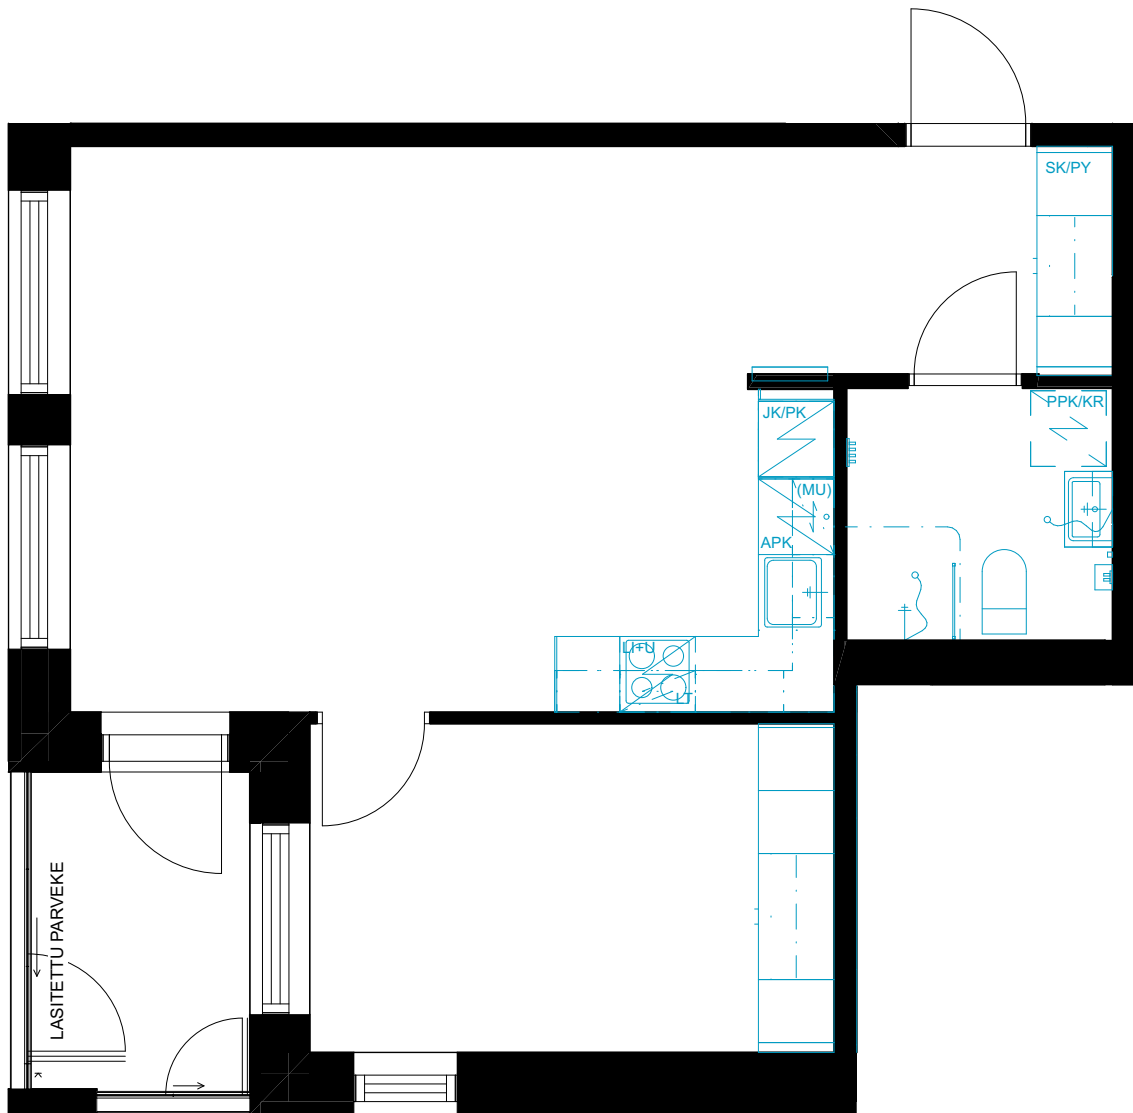

Tornimäenkatu 6, 33560 Tampere

2H+KT / 41,0 m²

A08	2. kerros
A16	3. kerros
A24	4. kerros
A32	5. kerros
A40	6. kerros
A48	7. kerros

Tornimäenkatu 6, 33560 Tampere

2H+KT / 47,5 m²

A03	1. kerros
A11	2. kerros
A19	3. kerros
A27	4. kerros
A35	5. kerros
A43	6. kerros
A51	7. kerros

Tornimäenkatu 6, 33560 Tampere

2H+KT / 48,0 m²

A07	2. kerros
A15	3. kerros
A23	4. kerros
A31	5. kerros
A39	6. kerros
A47	7. kerros