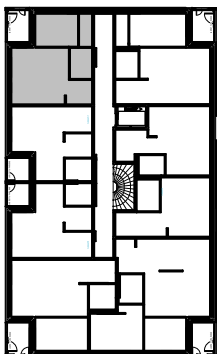

Tornimäenkatu 6, 33560 Tampere

2H+KT / 41,0 m²

A08	2. kerros
A16	3. kerros
A24	4. kerros
A32	5. kerros
A40	6. kerros
A48	7. kerros

Tornimäenkatu 6, 33560 Tampere

2H+KT / 47,5 m²

A03	1. kerros
A11	2. kerros
A19	3. kerros
A27	4. kerros
A35	5. kerros
A43	6. kerros
A51	7. kerros

Tornimäenkatu 6, 33560 Tampere

2H+KT / 48,0 m²

A07	2. kerros
A15	3. kerros
A23	4. kerros
A31	5. kerros
A39	6. kerros
A47	7. kerros