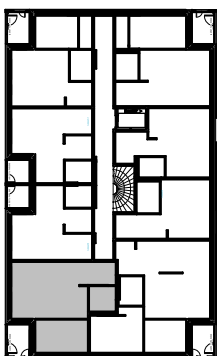

Tornimäenkatu 6, 33560 Tampere

2H+KT / 41,0 m²

A08	2. kerros
A16	3. kerros
A24	4. kerros
A32	5. kerros
A40	6. kerros
A48	7. kerros

Tornimäenkatu 6, 33560 Tampere

2H+KT / 47,5 m²

A03	1. kerros
A11	2. kerros
A19	3. kerros
A27	4. kerros
A35	5. kerros
A43	6. kerros
A51	7. kerros

Tornimäenkatu 6, 33560 Tampere

2H+KT / 48,0 m²

A07	2. kerros
A15	3. kerros
A23	4. kerros
A31	5. kerros
A39	6. kerros
A47	7. kerros