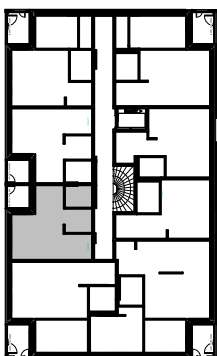

Tornimäenkatu 6, 33560 Tampere

1H+KT / 30,5 m²

A05	1. kerros
A13	2. kerros
A21	3. kerros
A29	4. kerros
A37	5. kerros
A45	6. kerros
A53	7. kerros

Asunnon etuoven aukeamissuunta toisinpäin asunnossa A05.

Tornimäenkatu 6, 33560 Tampere

1H+KT / 33,5 m²

A09	2. kerros
A17	3. kerros
A25	4. kerros
A33	5. kerros
A41	6. kerros
A49	7. kerros

Tornimäenkatu 6, 33560 Tampere

1H+KT / 33,5 m²

A10	2. kerros
A18	3. kerros
A26	4. kerros
A34	5. kerros
A42	6. kerros
A50	7. kerros

Tornimäenkatu 6, 33560 Tampere

1H+KT / 34,0 m²

- A01 1. kerros
- A06 2. kerros
- A14 3. kerros
- A22 4. kerros
- A30 5. kerros
- A38 6. kerros
- A46 7. kerros