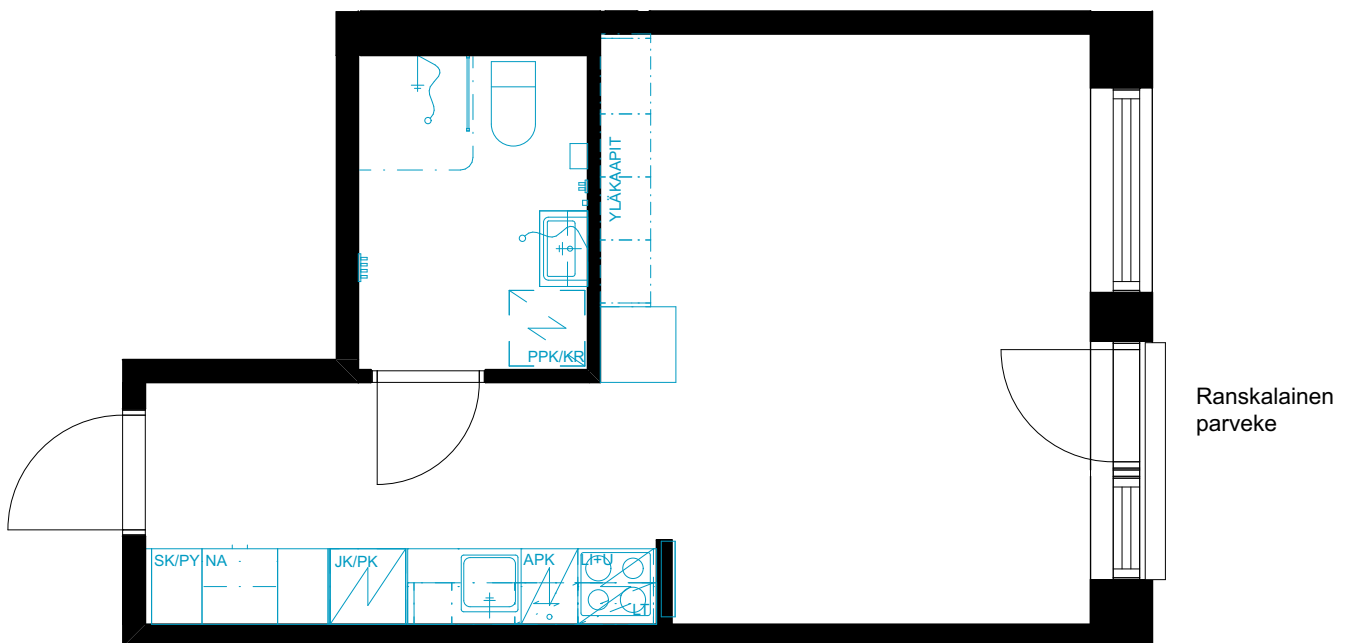

Tornimäenkatu 6, 33560 Tampere

1H+KT / 30,5 m²

A05	1. kerros
A13	2. kerros
A21	3. kerros
A29	4. kerros
A37	5. kerros
A45	6. kerros
A53	7. kerros

Asunnon etuoven aukeamissuunta toisinpäin asunnossa A05.

Tornimäenkatu 6, 33560 Tampere

1H+KT / 33,5 m²

A09	2. kerros
A17	3. kerros
A25	4. kerros
A33	5. kerros
A41	6. kerros
A49	7. kerros

Tornimäenkatu 6, 33560 Tampere

1H+KT / 33,5 m²

A10	2. kerros
A18	3. kerros
A26	4. kerros
A34	5. kerros
A42	6. kerros
A50	7. kerros