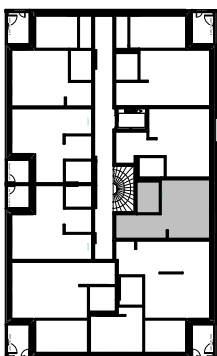

Tornimäenkatu 6, 33560 Tampere

1H+KT / 30,5 m²

A05	1. kerros
A13	2. kerros
A21	3. kerros
A29	4. kerros
A37	5. kerros
A45	6. kerros
A53	7. kerros

Asunnon etuoven aukeamissuunta toisinpäin asunnossa A05.

Tornimäenkatu 6, 33560 Tampere

1H+KT / 33,5 m²

A09	2. kerros
A17	3. kerros
A25	4. kerros
A33	5. kerros
A41	6. kerros
A49	7. kerros

Tornimäenkatu 6, 33560 Tampere

1H+KT / 33,5 m²

A10	2. kerros
A18	3. kerros
A26	4. kerros
A34	5. kerros
A42	6. kerros
A50	7. kerros