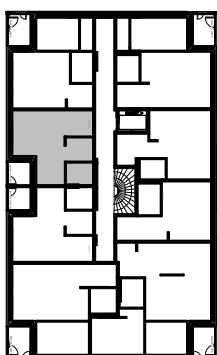

Tornimäenkatu 6, 33560 Tampere

1H+KT / 30,5 m²

A05	1. kerros
A13	2. kerros
A21	3. kerros
A29	4. kerros
A37	5. kerros
A45	6. kerros
A53	7. kerros

Asunnon etuoven aukeamissuunta toisinpäin asunnossa A05.

Tornimäenkatu 6, 33560 Tampere

1H+KT / 33,5 m²

A09	2. kerros
A17	3. kerros
A25	4. kerros
A33	5. kerros
A41	6. kerros
A49	7. kerros

Tornimäenkatu 6, 33560 Tampere

1H+KT / 33,5 m²

A10	2. kerros
A18	3. kerros
A26	4. kerros
A34	5. kerros
A42	6. kerros
A50	7. kerros