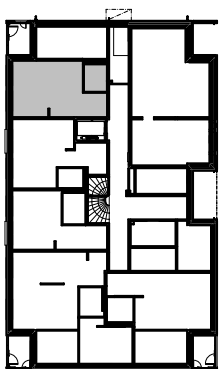

Jaakonmäenkatu 3, 33560 Tampere

1H+KT / 30,5 m²

A05	1. kerros
A13	2. kerros
A21	3. kerros
A29	4. kerros
A37	5. kerros
A45	6. kerros
A53	7. kerros

Jaakonmäenkatu 3, 33560 Tampere

1H+KT / 33,0 m²

A02 1. KERROS

0 1 2 3 4 5 m

Jaakonmäenkatu 3, 33560 Tampere

1H+KT / 33,5 m²

A09	2. kerros
A17	3. kerros
A25	4. kerros
A33	5. kerros
A41	6. kerros
A49	7. kerros

Jaakonmäenkatu 3, 33560 Tampere

1H+KT / 33,5 m²

A10	2. kerros
A18	3. kerros
A26	4. kerros
A34	5. kerros
A42	6. kerros
A50	7. kerros