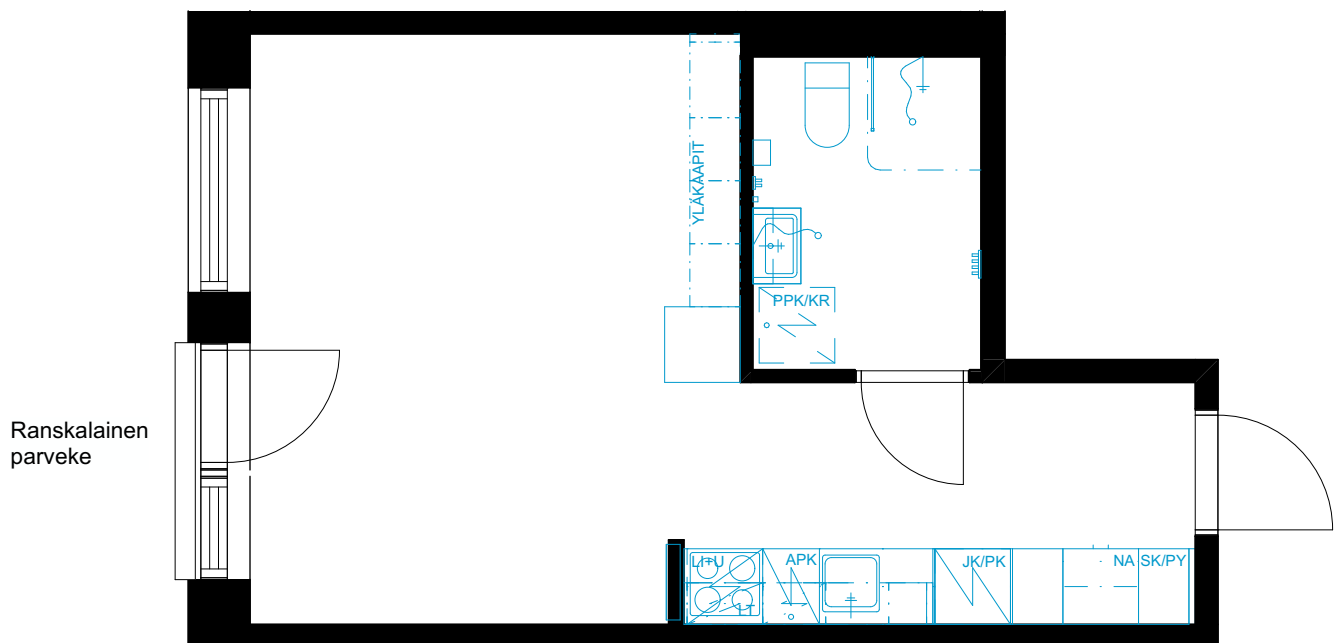

Jaakonmäenkatu 3, 33560 Tampere

1H+KT / 30,5 m²

A05	1. kerros
A13	2. kerros
A21	3. kerros
A29	4. kerros
A37	5. kerros
A45	6. kerros
A53	7. kerros

Jaakonmäenkatu 3, 33560 Tampere

1H+KT / 33,0 m²

A02 1. KERROS

0 1 2 3 4 5 m

Jaakonmäenkatu 3, 33560 Tampere

1H+KT / 33,5 m²

A09	2. kerros
A17	3. kerros
A25	4. kerros
A33	5. kerros
A41	6. kerros
A49	7. kerros

Jaakonmäenkatu 3, 33560 Tampere

1H+KT / 33,5 m²

A10	2. kerros
A18	3. kerros
A26	4. kerros
A34	5. kerros
A42	6. kerros
A50	7. kerros