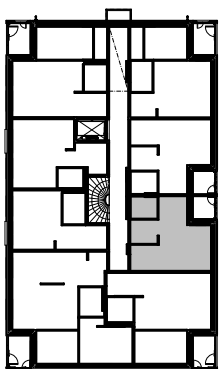

Jaakonmäenkatu 3, 33560 Tampere

1H+KT / 30,5 m²

A05	1. kerros
A13	2. kerros
A21	3. kerros
A29	4. kerros
A37	5. kerros
A45	6. kerros
A53	7. kerros

Jaakonmäenkatu 3, 33560 Tampere

1H+KT / 33,0 m²

A02 1. KERROS

0 1 2 3 4 5 m

Jaakonmäenkatu 3, 33560 Tampere

1H+KT / 33,5 m²

A09	2. kerros
A17	3. kerros
A25	4. kerros
A33	5. kerros
A41	6. kerros
A49	7. kerros

Jaakonmäenkatu 3, 33560 Tampere

1H+KT / 33,5 m²

A10	2. kerros
A18	3. kerros
A26	4. kerros
A34	5. kerros
A42	6. kerros
A50	7. kerros

Jaakonmäenkatu 3, 33560 Tampere

1H+KT / 34,0 m²

A01	1. kerros
A06	2. kerros
A14	3. kerros
A22	4. kerros
A30	5. kerros
A38	6. kerros
A46	7. kerros