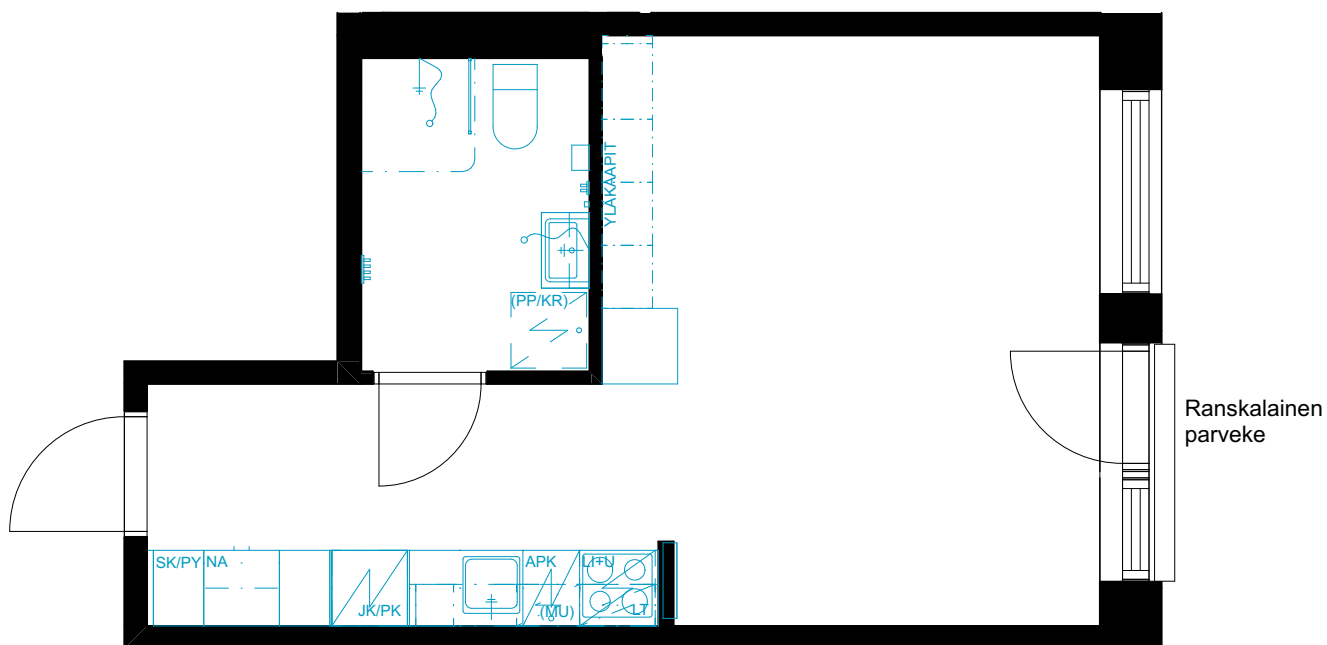

Tornimäenkatu 10, 33560 Tampere

1H+KT / 30,5 m²

A11	2. kerros
A19	3. kerros
A27	4. kerros
A35	5. kerros
A43	6. kerros
A51	7. kerros

Tornimäenkatu 10, 33560 Tampere

1H+KT / 34,0 m²

A08	2. kerros
A16	3. kerros
A24	4. kerros
A32	5. kerros
A40	6. kerros
A48	7. kerros

Luukun sijainti parvekkeella vaihtelee kerroksittain.

Tornimäenkatu 10, 33560 Tampere

1H+KT / 34,0 m²

A01 1. kerros

Tornimäenkatu 10, 33560 Tampere

1H+KT / 34,0 m²

A07	2. kerros
A15	3. kerros
A23	4. kerros
A31	5. kerros
A39	6. kerros
A47	7. kerros

Luukun sijainti parvekkeella vaihtelee kerroksittain.

Tornimäenkatu 10, 33560 Tampere

1H+KT / 34,5 m²

A04	2. kerros
A12	3. kerros
A20	4. kerros
A28	5. kerros
A36	6. kerros
A44	7. kerros