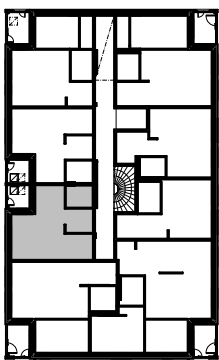

Tornimäenkatu 10, 33560 Tampere

1H+KT / 30,5 m²

A11	2. kerros
A19	3. kerros
A27	4. kerros
A35	5. kerros
A43	6. kerros
A51	7. kerros

Tornimäenkatu 10, 33560 Tampere

1H+KT / 34,0 m²

A08	2. kerros
A16	3. kerros
A24	4. kerros
A32	5. kerros
A40	6. kerros
A48	7. kerros

Luukun sijainti parvekkeella vaihtelee kerroksittain.

Tornimäenkatu 10, 33560 Tampere

1H+KT / 34,0 m²

A01 1. kerros

Tornimäenkatu 10, 33560 Tampere

1H+KT / 34,0 m²

A07	2. kerros
A15	3. kerros
A23	4. kerros
A31	5. kerros
A39	6. kerros
A47	7. kerros

Luukun sijainti parvekkeella vaihtelee kerroksittain.

Tornimäenkatu 10, 33560 Tampere

1H+KT / 34,5 m²

A04	2. kerros
A12	3. kerros
A20	4. kerros
A28	5. kerros
A36	6. kerros
A44	7. kerros