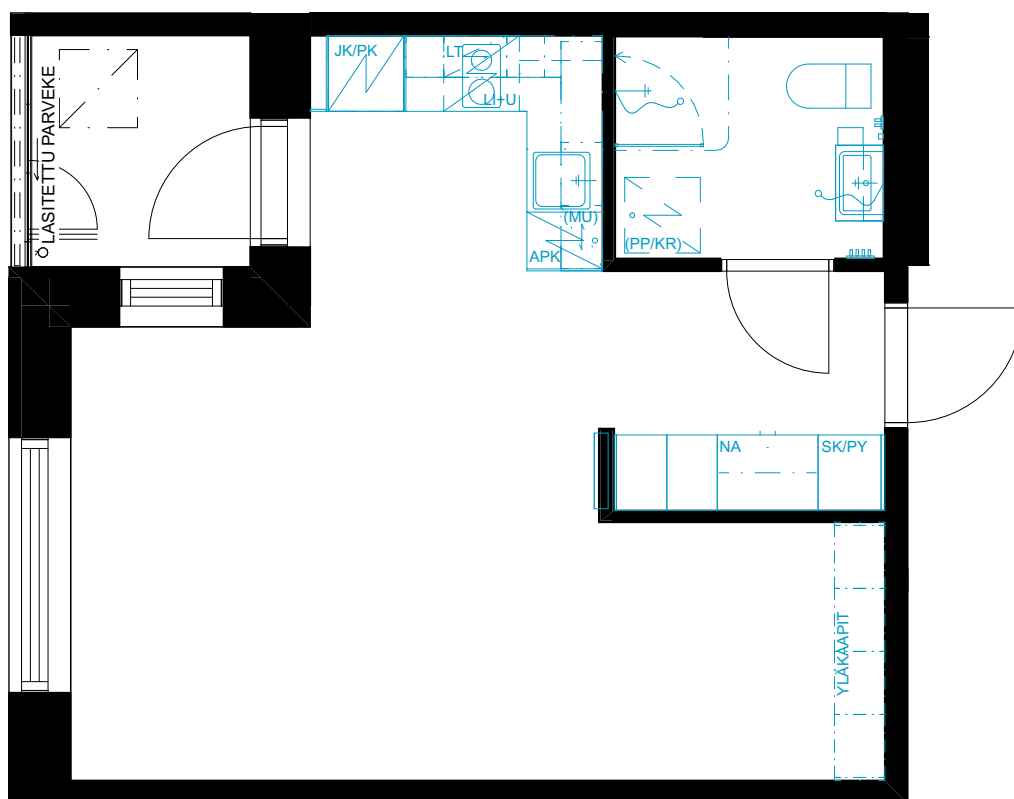

Tornimäenkatu 10, 33560 Tampere

1H+KT / 30,5 m²

A11	2. kerros
A19	3. kerros
A27	4. kerros
A35	5. kerros
A43	6. kerros
A51	7. kerros

Tornimäenkatu 10, 33560 Tampere

1H+KT / 34,0 m²

A08	2. kerros
A16	3. kerros
A24	4. kerros
A32	5. kerros
A40	6. kerros
A48	7. kerros

Luukun sijainti parvekkeella vaihtelee kerroksittain.

Tornimäenkatu 10, 33560 Tampere

1H+KT / 34,0 m²

A01 1. kerros

Tornimäenkatu 10, 33560 Tampere

1H+KT / 34,0 m²

A07	2. kerros
A15	3. kerros
A23	4. kerros
A31	5. kerros
A39	6. kerros
A47	7. kerros

Luukun sijainti parvekkeella vaihtelee kerroksittain.

Tornimäenkatu 10, 33560 Tampere

1H+KT / 34,5 m²

A04	2. kerros
A12	3. kerros
A20	4. kerros
A28	5. kerros
A36	6. kerros
A44	7. kerros