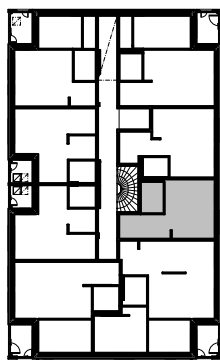

Tornimäenkatu 10, 33560 Tampere

1H+KT / 30,5 m²

A11	2. kerros
A19	3. kerros
A27	4. kerros
A35	5. kerros
A43	6. kerros
A51	7. kerros

Tornimäenkatu 10, 33560 Tampere

1H+KT / 34,0 m²

A08	2. kerros
A16	3. kerros
A24	4. kerros
A32	5. kerros
A40	6. kerros
A48	7. kerros

Luukun sijainti parvekkeella vaihtelee kerroksittain.

Tornimäenkatu 10, 33560 Tampere

1H+KT / 34,0 m²

A01 1. kerros

Tornimäenkatu 10, 33560 Tampere

1H+KT / 34,0 m²

A07	2. kerros
A15	3. kerros
A23	4. kerros
A31	5. kerros
A39	6. kerros
A47	7. kerros

Luukun sijainti parvekkeella vaihtelee kerroksittain.

Tornimäenkatu 10, 33560 Tampere

1H+KT / 34,5 m²

A04	2. kerros
A12	3. kerros
A20	4. kerros
A28	5. kerros
A36	6. kerros
A44	7. kerros