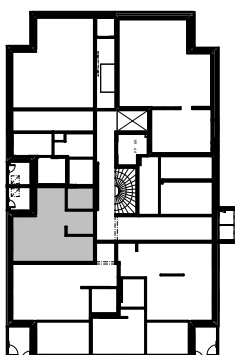

Tornimäenkatu 10, 33560 Tampere

1H+KT / 30,5 m²

A11	2. kerros
A19	3. kerros
A27	4. kerros
A35	5. kerros
A43	6. kerros
A51	7. kerros

Tornimäenkatu 10, 33560 Tampere

1H+KT / 34,0 m²

A08	2. kerros
A16	3. kerros
A24	4. kerros
A32	5. kerros
A40	6. kerros
A48	7. kerros

Luukun sijainti parvekkeella vaihtelee kerroksittain.

Tornimäenkatu 10, 33560 Tampere

1H+KT / 34,0 m²

A01 1. kerros

Tornimäenkatu 10, 33560 Tampere

1H+KT / 34,0 m²

A07	2. kerros
A15	3. kerros
A23	4. kerros
A31	5. kerros
A39	6. kerros
A47	7. kerros

Luukun sijainti parvekkeella vaihtelee kerroksittain.

Tornimäenkatu 10, 33560 Tampere

1H+KT / 34,5 m²

A04	2. kerros
A12	3. kerros
A20	4. kerros
A28	5. kerros
A36	6. kerros
A44	7. kerros