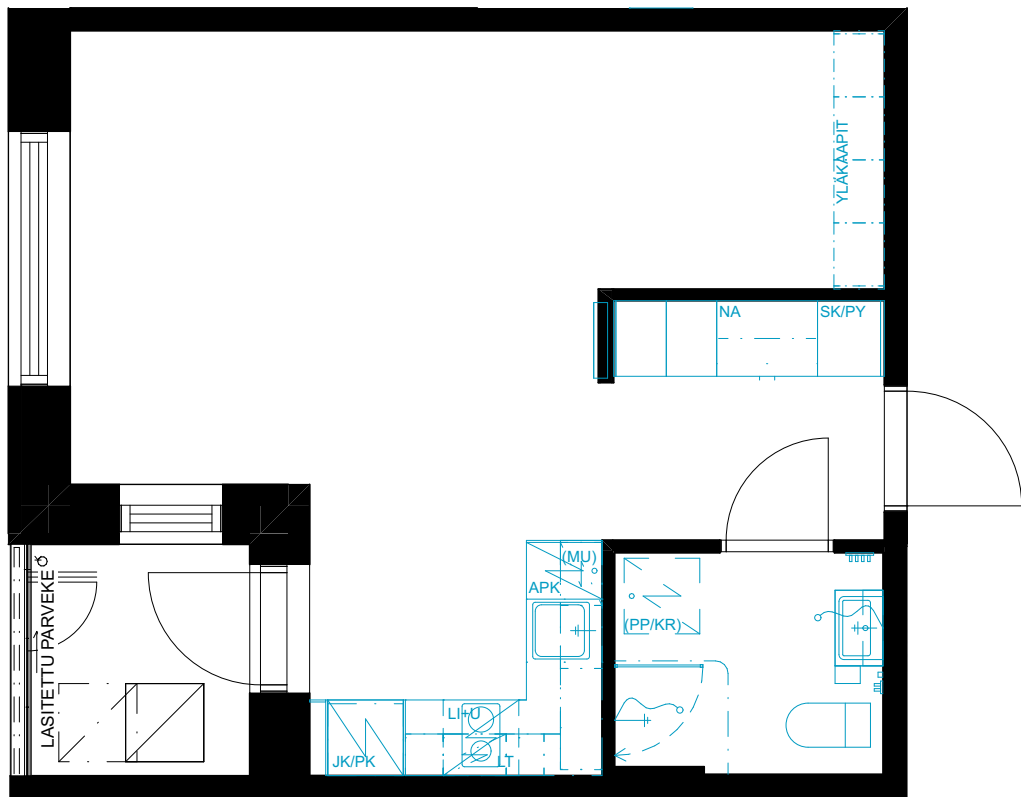

Tornimäenkatu 10, 33560 Tampere

1H+KT / 30,5 m²

A11	2. kerros
A19	3. kerros
A27	4. kerros
A35	5. kerros
A43	6. kerros
A51	7. kerros

Tornimäenkatu 10, 33560 Tampere

1H+KT / 34,0 m²

A08	2. kerros
A16	3. kerros
A24	4. kerros
A32	5. kerros
A40	6. kerros
A48	7. kerros

Luukun sijainti parvekkeella vaihtelee kerroksittain.

Tornimäenkatu 10, 33560 Tampere

1H+KT / 34,0 m²

A01 1. kerros

Tornimäenkatu 10, 33560 Tampere

1H+KT / 34,0 m²

A07	2. kerros
A15	3. kerros
A23	4. kerros
A31	5. kerros
A39	6. kerros
A47	7. kerros

Luukun sijainti parvekkeella vaihtelee kerroksittain.

Tornimäenkatu 10, 33560 Tampere

1H+KT / 34,5 m²

A04	2. kerros
A12	3. kerros
A20	4. kerros
A28	5. kerros
A36	6. kerros
A44	7. kerros