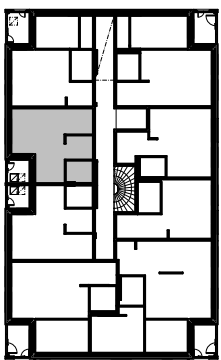

Tornimäenkatu 10, 33560 Tampere

1H+KT / 30,5 m²

A11	2. kerros
A19	3. kerros
A27	4. kerros
A35	5. kerros
A43	6. kerros
A51	7. kerros

Tornimäenkatu 10, 33560 Tampere

1H+KT / 34,0 m²

A08	2. kerros
A16	3. kerros
A24	4. kerros
A32	5. kerros
A40	6. kerros
A48	7. kerros

Luukun sijainti parvekkeella vaihtelee kerroksittain.

Tornimäenkatu 10, 33560 Tampere

1H+KT / 34,0 m²

A01 1. kerros

Tornimäenkatu 10, 33560 Tampere

1H+KT / 34,0 m²

A07	2. kerros
A15	3. kerros
A23	4. kerros
A31	5. kerros
A39	6. kerros
A47	7. kerros

Luukun sijainti parvekkeella vaihtelee kerroksittain.

Tornimäenkatu 10, 33560 Tampere

1H+KT / 34,5 m²

A04	2. kerros
A12	3. kerros
A20	4. kerros
A28	5. kerros
A36	6. kerros
A44	7. kerros