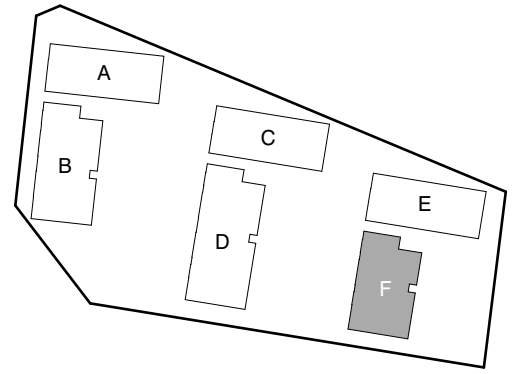

# TVA HIPPOKSENKATU

Hippoksenkatu 34  
33530 Tampere

3H+KT 66,5 m<sup>2</sup>

- F177 1. kerros
- F183 2. kerros
- F190 3. kerros
- F197 4. kerros
- F204 5. kerros
- F211 6. kerros

0 2 m

**TVA**

3.12.2024