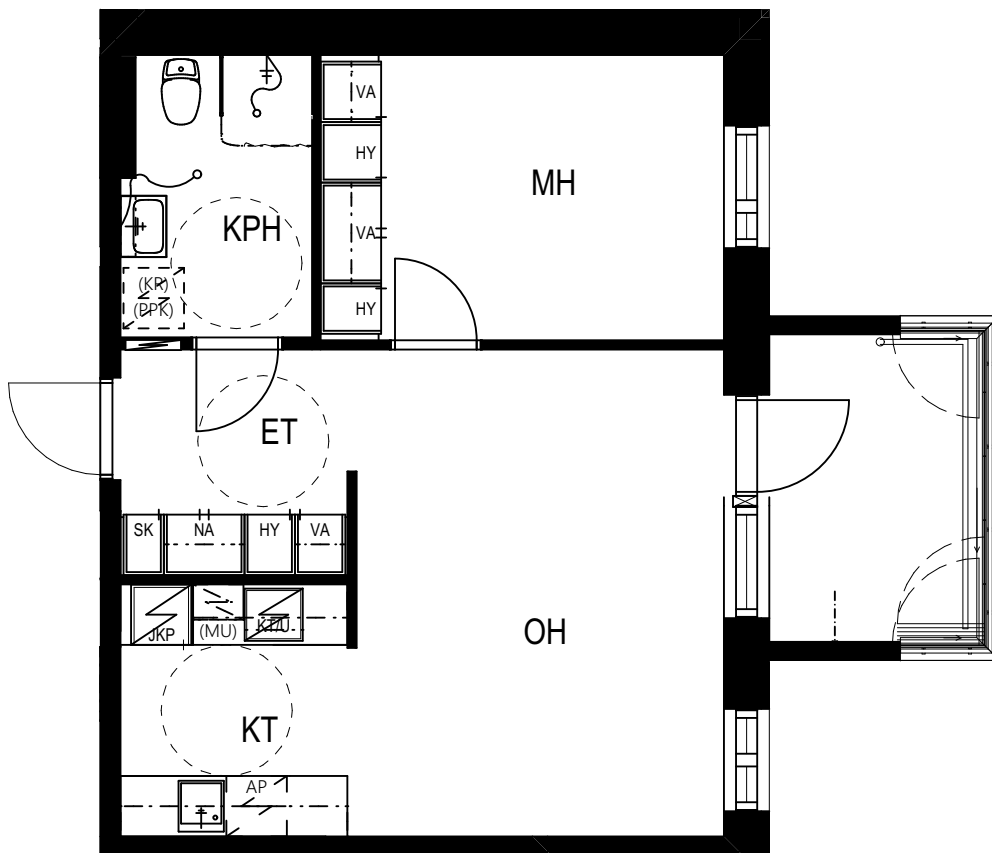

TVA HIPPOKSENKATU

Hippoksenkatu 34
33530 Tampere

2H+KT 46,0 m²

F187 2. kerros
F194 3. kerros
F201 4. kerros
F208 5. kerros

0 2 m

TVA

3.12.2024