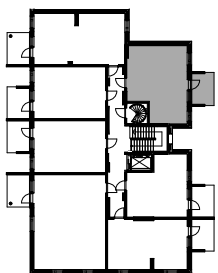

TVA HIPPOKSENKATU

Hippoksenkatu 34
33530 Tampere

2H+KT 41,0 m²

F215 6. kerros

0 2 m

TVA

3.12.2024