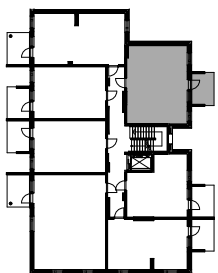

TVA HIPPOKSENKATU

Hippoksenkatu 34
33530 Tampere

2H+KT 46,0 m²

F187 2. kerros
F194 3. kerros
F201 4. kerros
F208 5. kerros

0 2 m

TVA

3.12.2024