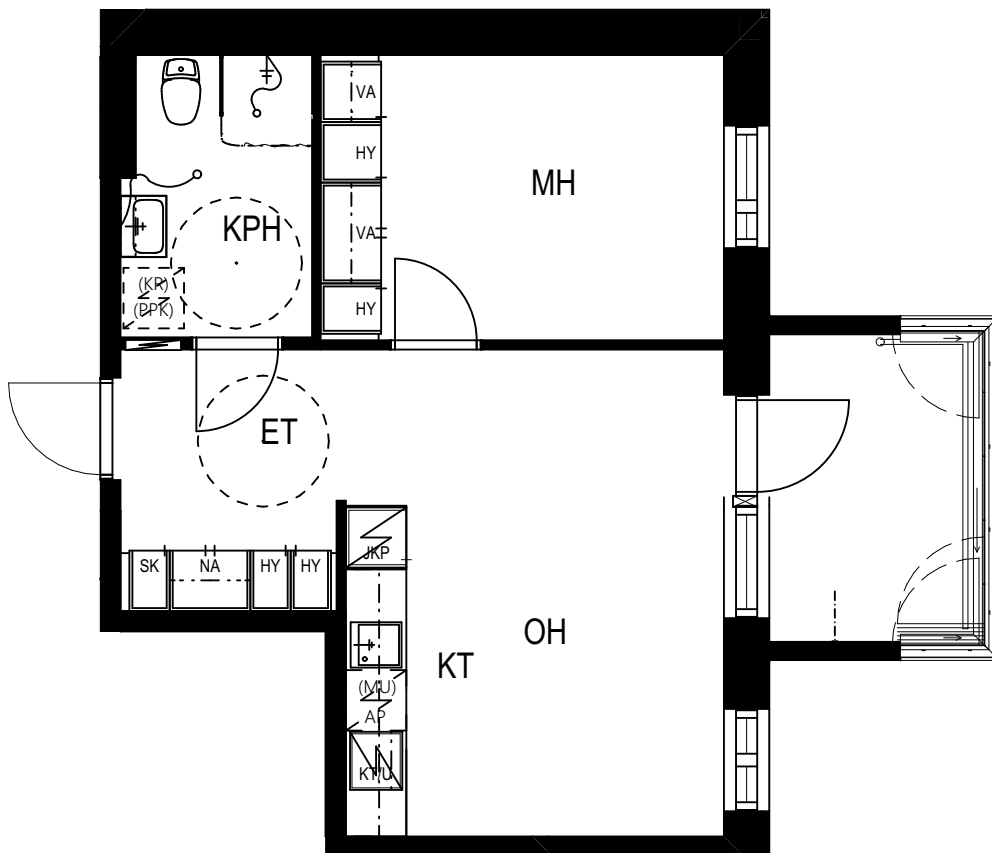

TVA HIPPOKSENKATU

Hippoksenkatu 34
33530 Tampere

2H+KT 41,0 m²

F215 6. kerros

0 2 m

TVA

3.12.2024