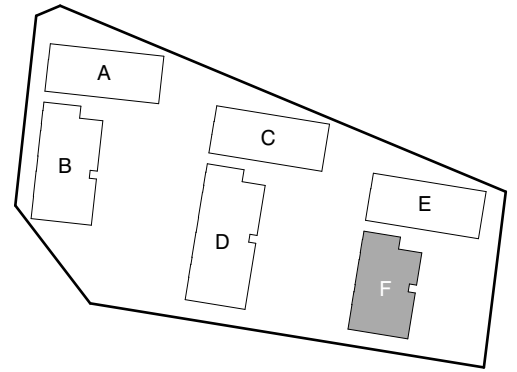

# TVA HIPPOKSENKATU

Hippoksenkatu 34  
33530 Tampere

2H+KT 38,5 m<sup>2</sup>

- F176 1. kerros
- F182 2. kerros
- F189 3. kerros
- F196 4. kerros
- F203 5. kerros
- F210 6. kerros

0 2 m

**TVA**

3.12.2024