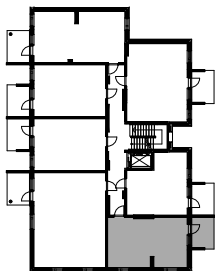

# TVA HIPPOKSENKATU

Hippoksenkatu 34  
33530 Tampere

2H+KT 38,5 m<sup>2</sup>

- F176 1. kerros
- F182 2. kerros
- F189 3. kerros
- F196 4. kerros
- F203 5. kerros
- F210 6. kerros

0 2 m

**TVA**

3.12.2024