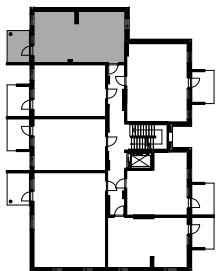

# TVA HIPPOKSENKATU

Hippoksenkatu 34  
33530 Tampere

2H+KT 45,5 m<sup>2</sup>

- F180 1. kerros
- F186 2. kerros
- F193 3. kerros
- F200 4. kerros
- F207 5. kerros
- F214 6. kerros

0 2 m

**TVA**

3.12.2024