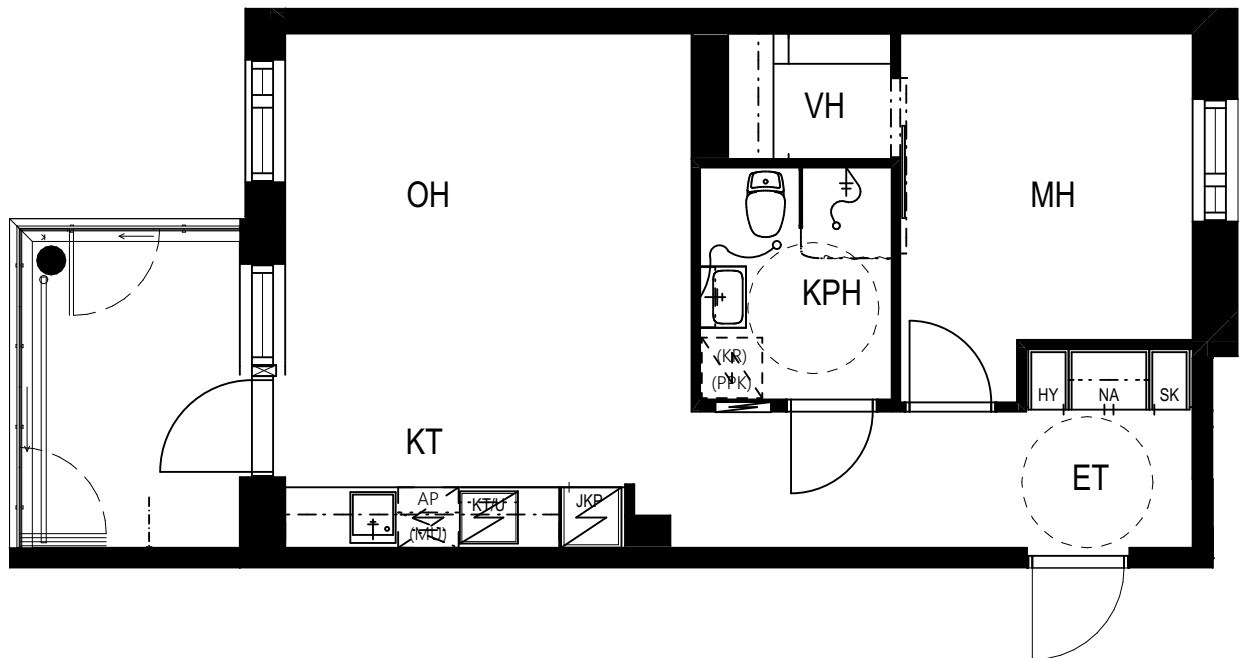

# TVA HIPPOKSENKATU

Hippoksenkatu 34  
33530 Tampere

2H+KT 45,5 m<sup>2</sup>

- F180 1. kerros
- F186 2. kerros
- F193 3. kerros
- F200 4. kerros
- F207 5. kerros
- F214 6. kerros

0 2 m

**TVA**

3.12.2024