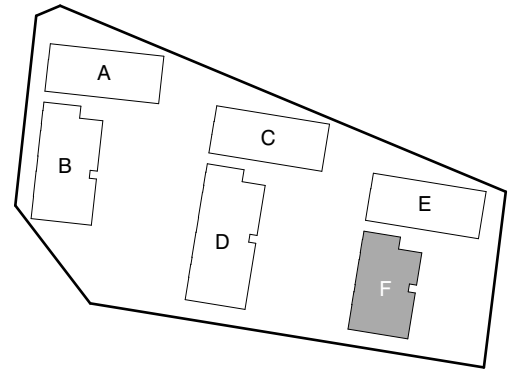

# TVA HIPPOKSENKATU

Hippoksenkatu 34  
33530 Tampere

2H+KT 45,5 m<sup>2</sup>

- F180 1. kerros
- F186 2. kerros
- F193 3. kerros
- F200 4. kerros
- F207 5. kerros
- F214 6. kerros

0 2 m

**TVA**

3.12.2024