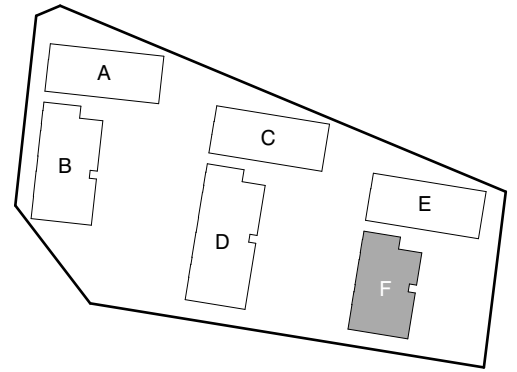

TVA HIPPOKSENKATU

Hippoksenkatu 34
33530 Tampere

1H+KT+ALK 32,5 m²

F181 2. kerros
F188 3. kerros
F195 4. kerros
F202 5. kerros
F209 6. kerros

0 2 m

TVA

3.12.2024

TVA HIPPOKSENKATU

Hippoksenkatu 34
33530 Tampere

1H+KT+ALK 36,5 m²

- F178 1. kerros
- F184 2. kerros
- F191 3. kerros
- F198 4. kerros
- F205 5. kerros
- F212 6. kerros

0 ——— 2 m

TVA

3.12.2024

TVA HIPPOKSENKATU

Hippoksenkatu 34
33530 Tampere

1H+KT+ALK 36,5 m²

- F179 1. kerros
- F185 2. kerros
- F192 3. kerros
- F199 4. kerros
- F206 5. kerros
- F213 6. kerros

0 2 m

TVA

3.12.2024