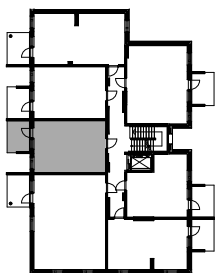

TVA HIPPOKSENKATU

Hippoksenkatu 34
33530 Tampere

1H+KT+ALK 32,5 m²

F181 2. kerros
F188 3. kerros
F195 4. kerros
F202 5. kerros
F209 6. kerros

0 2 m

TVA

3.12.2024

TVA HIPPOKSENKATU

Hippoksenkatu 34
33530 Tampere

1H+KT+ALK 36,5 m²

- F178 1. kerros
- F184 2. kerros
- F191 3. kerros
- F198 4. kerros
- F205 5. kerros
- F212 6. kerros

0 ——— 2 m

TVA

3.12.2024

TVA HIPPOKSENKATU

Hippoksenkatu 34
33530 Tampere

1H+KT+ALK 36,5 m²

- F179 1. kerros
- F185 2. kerros
- F192 3. kerros
- F199 4. kerros
- F206 5. kerros
- F213 6. kerros

0 2 m

TVA

3.12.2024