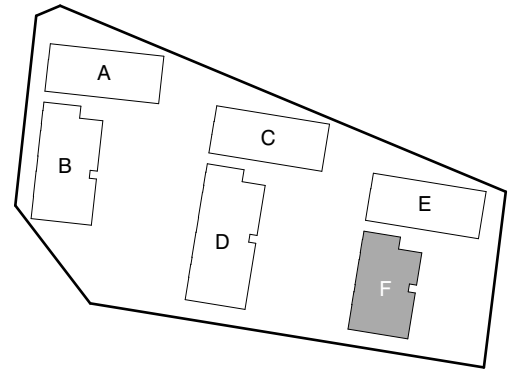

Hippoksenkatu 34
33530 Tampere

1H+KT+ALK 36,5 m²

- F178 1. kerros
- F184 2. kerros
- F191 3. kerros
- F198 4. kerros
- F205 5. kerros
- F212 6. kerros

0 ——— 2 m

TVA

3.12.2024

TVA HIPPOKSENKATU

Hippoksenkatu 34
33530 Tampere

1H+KT+ALK 36,5 m²

- F179 1. kerros
- F185 2. kerros
- F192 3. kerros
- F199 4. kerros
- F206 5. kerros
- F213 6. kerros

0 2 m

TVA

3.12.2024