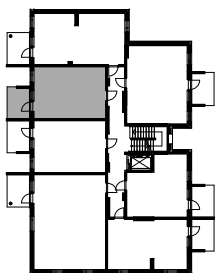

Hippoksenkatu 34
33530 Tampere

1H+KT+ALK 36,5 m²

- F178 1. kerros
- F184 2. kerros
- F191 3. kerros
- F198 4. kerros
- F205 5. kerros
- F212 6. kerros

0 ——— 2 m

TVA

3.12.2024

TVA HIPPOKSENKATU

Hippoksenkatu 34
33530 Tampere

1H+KT+ALK 36,5 m²

- F179 1. kerros
- F185 2. kerros
- F192 3. kerros
- F199 4. kerros
- F206 5. kerros
- F213 6. kerros

0 2 m

TVA

3.12.2024