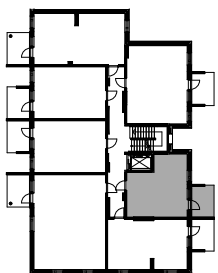

TVA HIPPOKSENKATU

Hippoksenkatu 34
33530 Tampere

1H+KT+ALK 32,5 m²

F181 2. kerros
F188 3. kerros
F195 4. kerros
F202 5. kerros
F209 6. kerros

0 2 m

TVA

3.12.2024

TVA HIPPOKSENKATU

Hippoksenkatu 34
33530 Tampere

1H+KT+ALK 36,5 m²

- F178 1. kerros
- F184 2. kerros
- F191 3. kerros
- F198 4. kerros
- F205 5. kerros
- F212 6. kerros

0 ——— 2 m

TVA

3.12.2024

TVA HIPPOKSENKATU

Hippoksenkatu 34
33530 Tampere

1H+KT+ALK 36,5 m²

- F179 1. kerros
- F185 2. kerros
- F192 3. kerros
- F199 4. kerros
- F206 5. kerros
- F213 6. kerros

0 2 m

TVA

3.12.2024