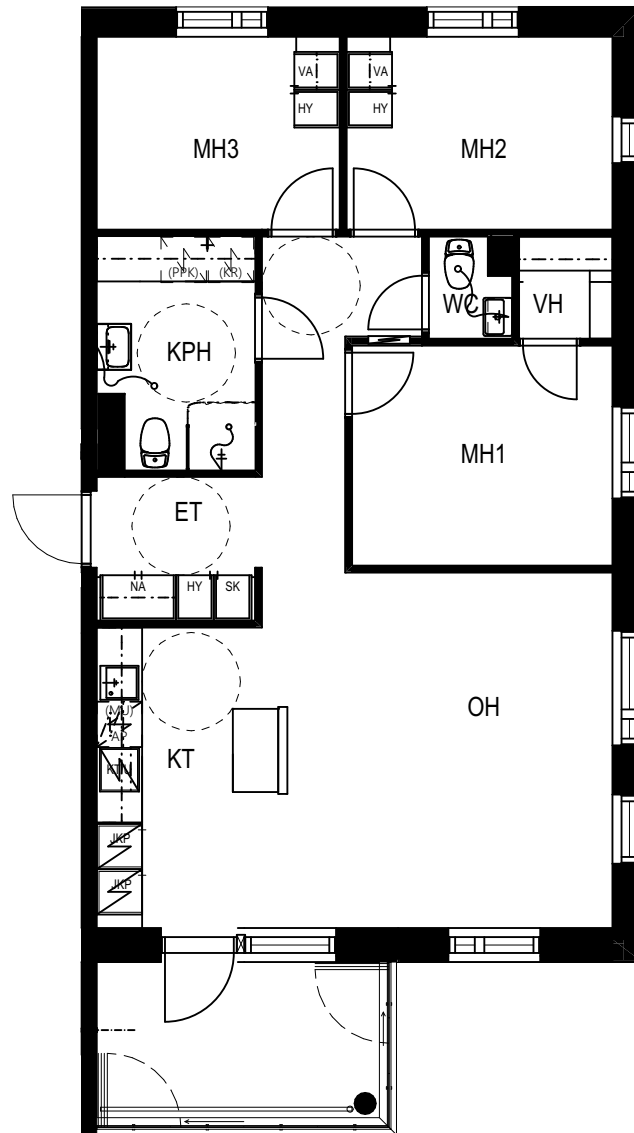

TVA HIPPOKSENKATU

Hippoksenkatu 34
33530 Tampere

4H+KT 79,5 m²

E162 2. kerros

E168 3. kerros

E174 4. kerros

0 2 m

TVA