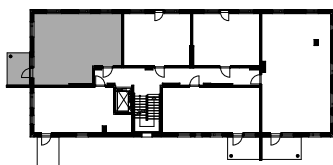

TVA HIPPOKSENKATU

Hippoksenkatu 34
33530 Tampere

3H+KT 56,0 m²

- E155 1. kerros
- E159 2. kerros
- E165 3. kerros
- E171 4. kerros

0 2 m

TVA

3.12.2024