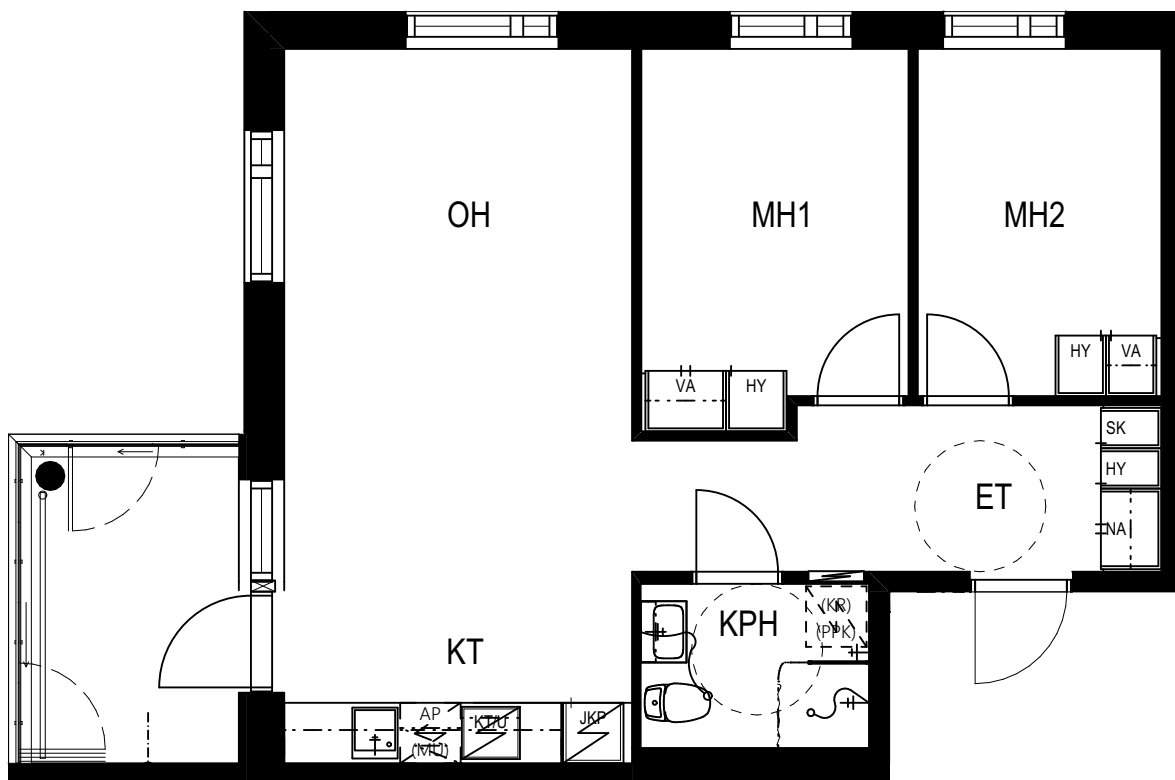

TVA HIPPOKSENKATU

Hippoksenkatu 34
33530 Tampere

3H+KT 56,0 m²

- E155 1. kerros
- E159 2. kerros
- E165 3. kerros
- E171 4. kerros

0 2 m

TVA

3.12.2024