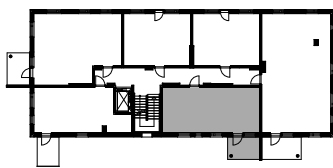

TVA HIPPOKSENKATU

Hippoksenkatu 34
33530 Tampere

2H+KT 43,5 m²

E163 2. kerros
E169 3. kerros
E175 4. kerros

0 2 m

TVA

3.12.2024