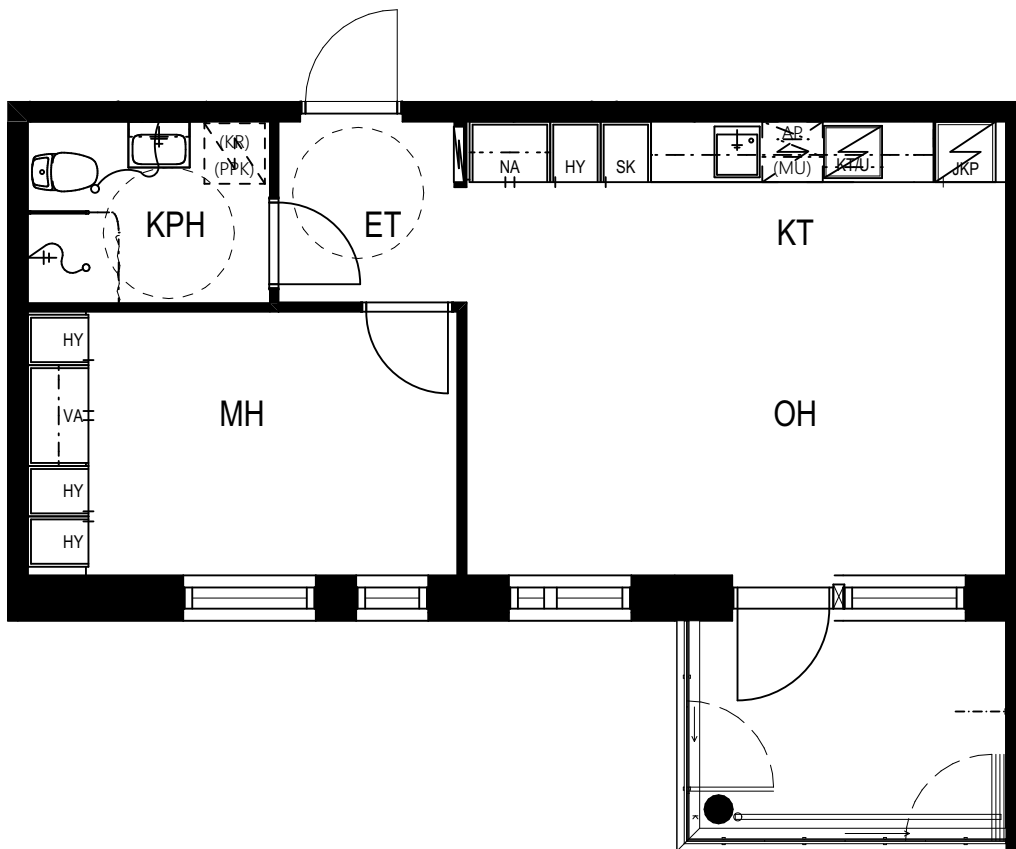

TVA HIPPOKSENKATU

Hippoksenkatu 34
33530 Tampere

2H+KT 43,5 m²

E163 2. kerros
E169 3. kerros
E175 4. kerros

0 2 m

TVA

3.12.2024