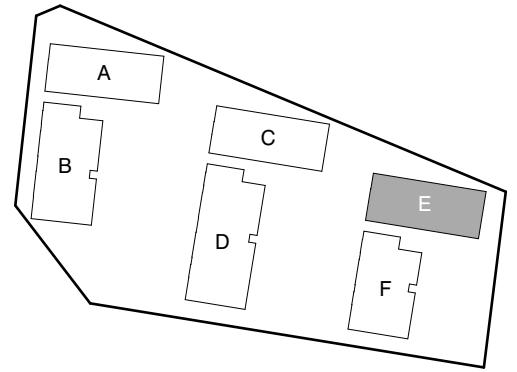

TVA HIPPOKSENKATU

Hippoksenkatu 34
33530 Tampere

1H+KT+ALK 34,5 m²

E156 1. kerros
E160 2. kerros
E166 3. kerros
E172 4. kerros

0 2 m

TVA

3.12.2024

TVA HIPPOKSENKATU

Hippoksenkatu 34
33530 Tampere

1H+KT+ALK 34,5 m²

E157 1. kerros
E161 2. kerros
E167 3. kerros

0 2 m

TVA

3.12.2024

TVA HIPPOKSENKATU

Hippoksenkatu 34
33530 Tampere