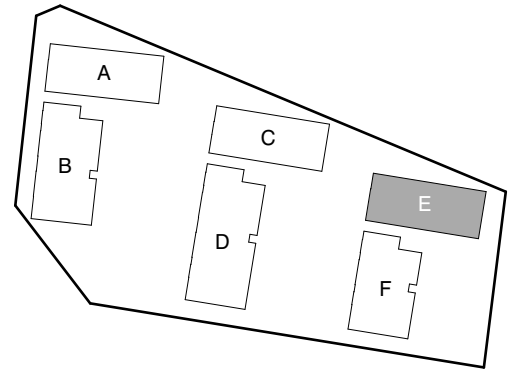

Hippoksenkatu 34
33530 Tampere

1H+KT+ALK 34,5 m²

E157 1. kerros
E161 2. kerros
E167 3. kerros

0 2 m

TVA

3.12.2024

TVA HIPPOKSENKATU

Hippoksenkatu 34
33530 Tampere

1H+KT+ALK 38,5 m²

E158 2. kerros
E164 3. kerros
E170 4. kerros

0 2 m

TVA

3.12.2024