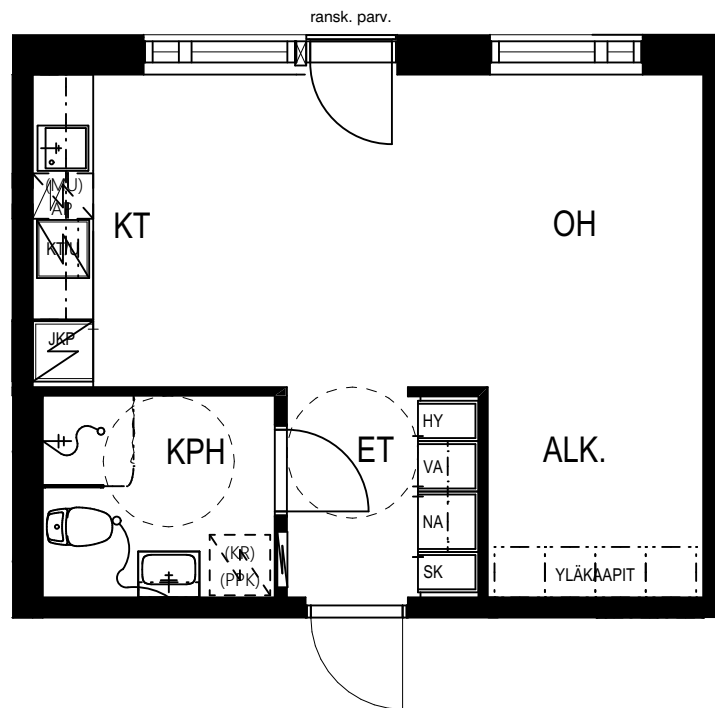

TVA HIPPOKSENKATU

Hippoksenkatu 34
33530 Tampere

1H+KT+ALK 34,5 m²

E156 1. kerros
E160 2. kerros
E166 3. kerros
E172 4. kerros

0 2 m

TVA

3.12.2024

TVA HIPPOKSENKATU

Hippoksenkatu 34
33530 Tampere

1H+KT+ALK 34,5 m²

E157 1. kerros
E161 2. kerros
E167 3. kerros

0 2 m

TVA

3.12.2024

TVA HIPPOKSENKATU

Hippoksenkatu 34
33530 Tampere

1H+KT+ALK 38,5 m²

E158 2. kerros
E164 3. kerros
E170 4. kerros

0 2 m

TVA

3.12.2024