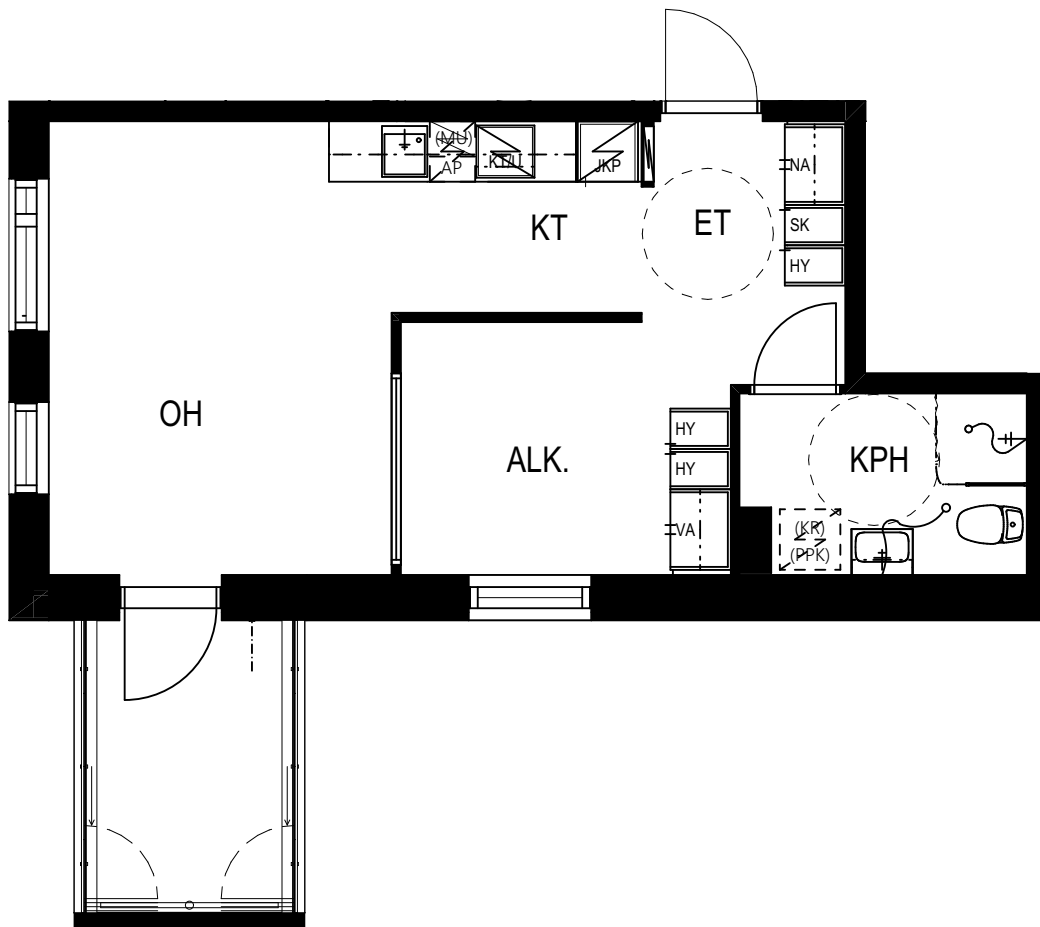

Hippoksenkatu 34
33530 Tampere

1H+KT+ALK 34,5 m²

E157 1. kerros
E161 2. kerros
E167 3. kerros

0 2 m

TVA

3.12.2024

TVA HIPPOKSENKATU

Hippoksenkatu 34
33530 Tampere

1H+KT+ALK 38,5 m²

E158 2. kerros
E164 3. kerros
E170 4. kerros

0 2 m

TVA

3.12.2024