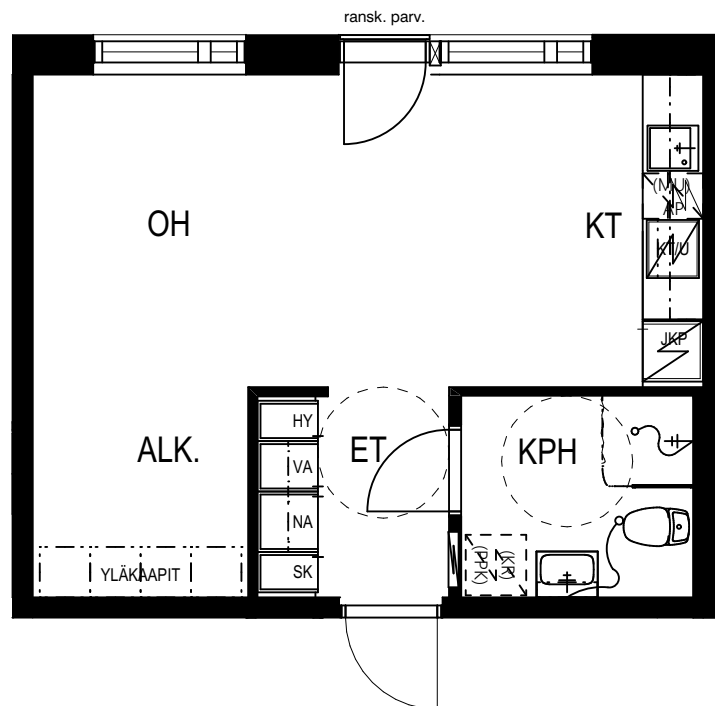

TVA HIPPOKSENKATU

Hippoksenkatu 34
33530 Tampere

1H+KT+ALK 34,5 m²

E156 1. kerros
E160 2. kerros
E166 3. kerros
E172 4. kerros

0 2 m

TVA

3.12.2024

TVA HIPPOKSENKATU

Hippoksenkatu 34
33530 Tampere

1H+KT+ALK 34,5 m²

E157 1. kerros
E161 2. kerros
E167 3. kerros

0 2 m

TVA

3.12.2024

TVA HIPPOKSENKATU

Hippoksenkatu 34
33530 Tampere

1H+KT+ALK 38,5 m²

E158 2. kerros
E164 3. kerros
E170 4. kerros

0 2 m

TVA

3.12.2024