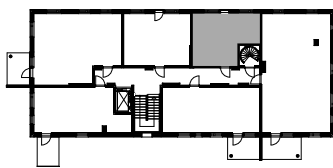

# TVA HIPPOKSENKATU

Hippoksenkatu 34  
33530 Tampere

1H+KT 29,5 m<sup>2</sup>

E173 4. kerros

0 2 m

**TVA**

3.12.2024