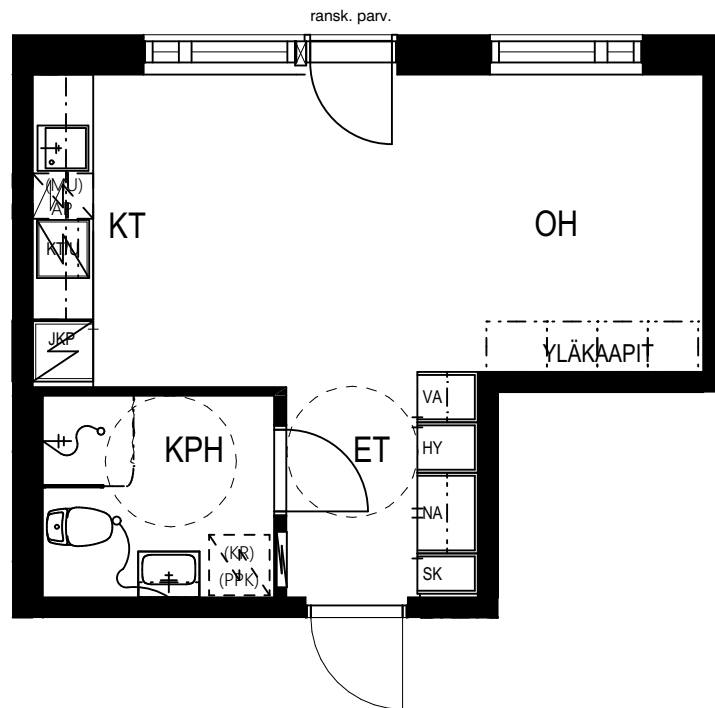

# TVA HIPPOKSENKATU

Hippoksenkatu 34  
33530 Tampere

1H+KT 29,5 m<sup>2</sup>

E173 4. kerros

0 2 m

**TVA**

3.12.2024