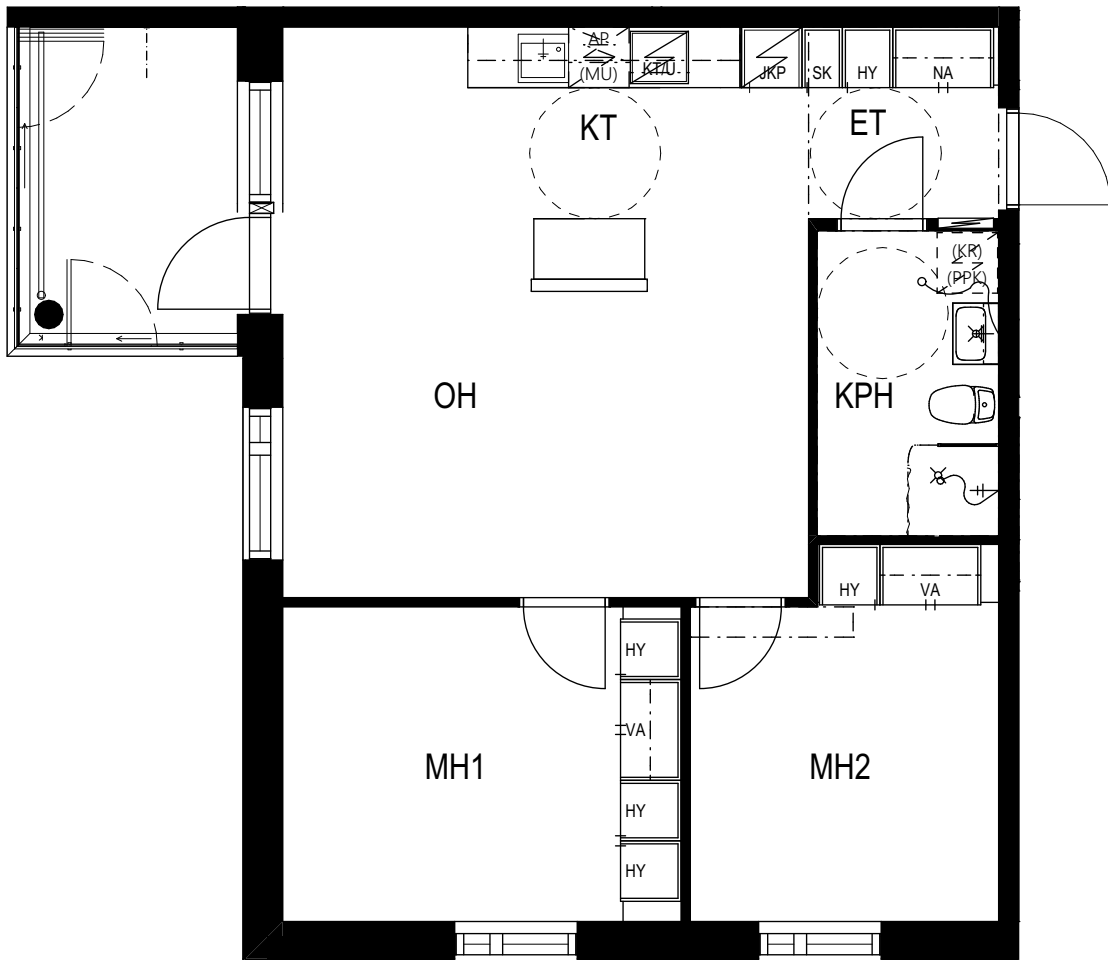

TVA HIPPOKSENKATU

Hippoksenkatu 34
33530 Tampere

3H+KT 63,0 m²

- D93 1. kerros
- D102 2. kerros
- D113 3. kerros
- D124 4. kerros
- D135 5. kerros
- D146 6. kerros

0 2 m

TVA

3.12.2024