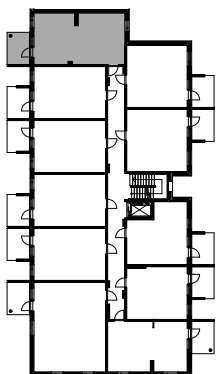

# TVA HIPPOKSENKATU

Hippoksenkatu 34  
33530 Tampere

2H+KT 38,5 m<sup>2</sup>

- D92 1. kerros
- D101 2. kerros
- D112 3. kerros
- D123 4. kerros
- D134 5. kerros
- D145 6. kerros

0 2 m

**TVA**

3.12.2024

# TVA HIPPOKSENKATU

Hippoksenkatu 34  
33530 Tampere

2H+KT 45,5 m<sup>2</sup>

- D98 1. kerros
- D107 2. kerros
- D118 3. kerros
- D129 4. kerros
- D140 5. kerros
- D151 6. kerros

0 2 m

**TVA**

3.12.2024