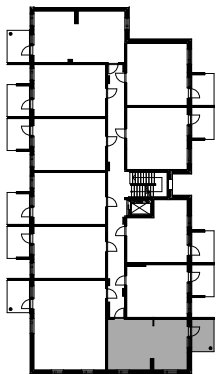

# TVA HIPPOKSENKATU

Hippoksenkatu 34  
33530 Tampere

2H+KT 38,5 m<sup>2</sup>

- D92 1. kerros
- D101 2. kerros
- D112 3. kerros
- D123 4. kerros
- D134 5. kerros
- D145 6. kerros

0 2 m

**TVA**

3.12.2024

# TVA HIPPOKSENKATU

Hippoksenkatu 34  
33530 Tampere

2H+KT 45,5 m<sup>2</sup>

- D98 1. kerros
- D107 2. kerros
- D118 3. kerros
- D129 4. kerros
- D140 5. kerros
- D151 6. kerros

0 2 m

**TVA**

3.12.2024