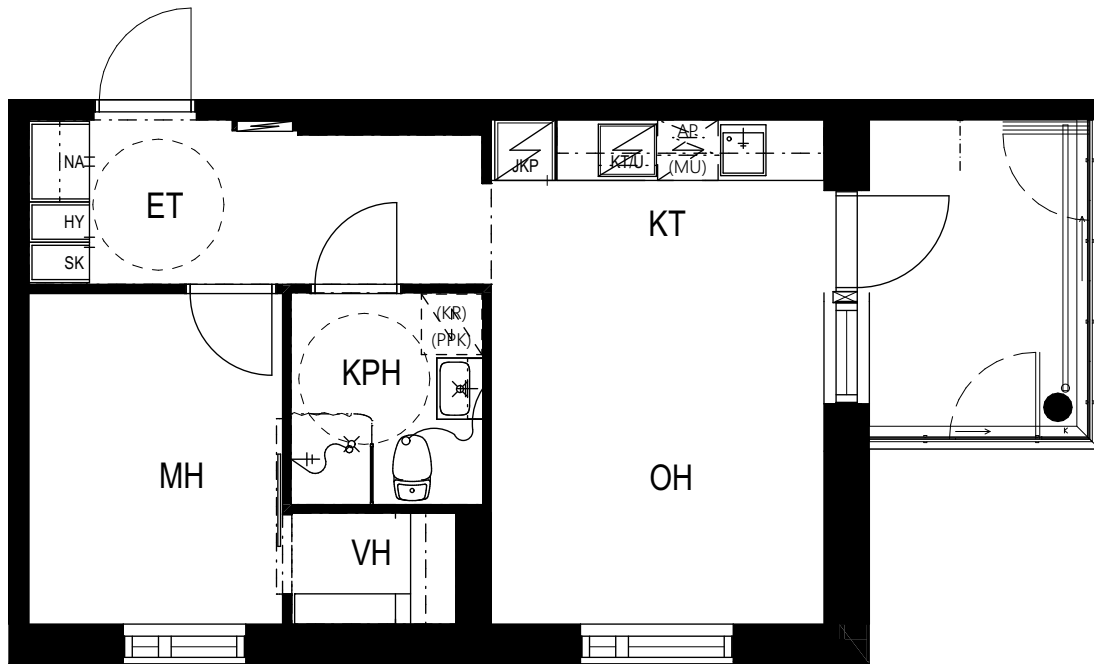

# TVA HIPPOKSENKATU

Hippoksenkatu 34  
33530 Tampere

2H+KT 38,5 m<sup>2</sup>

- D92 1. kerros
- D101 2. kerros
- D112 3. kerros
- D123 4. kerros
- D134 5. kerros
- D145 6. kerros

0 2 m

**TVA**

3.12.2024

# TVA HIPPOKSENKATU

Hippoksenkatu 34  
33530 Tampere

2H+KT 45,5 m<sup>2</sup>

- D98 1. kerros
- D107 2. kerros
- D118 3. kerros
- D129 4. kerros
- D140 5. kerros
- D151 6. kerros

0 2 m

**TVA**

3.12.2024