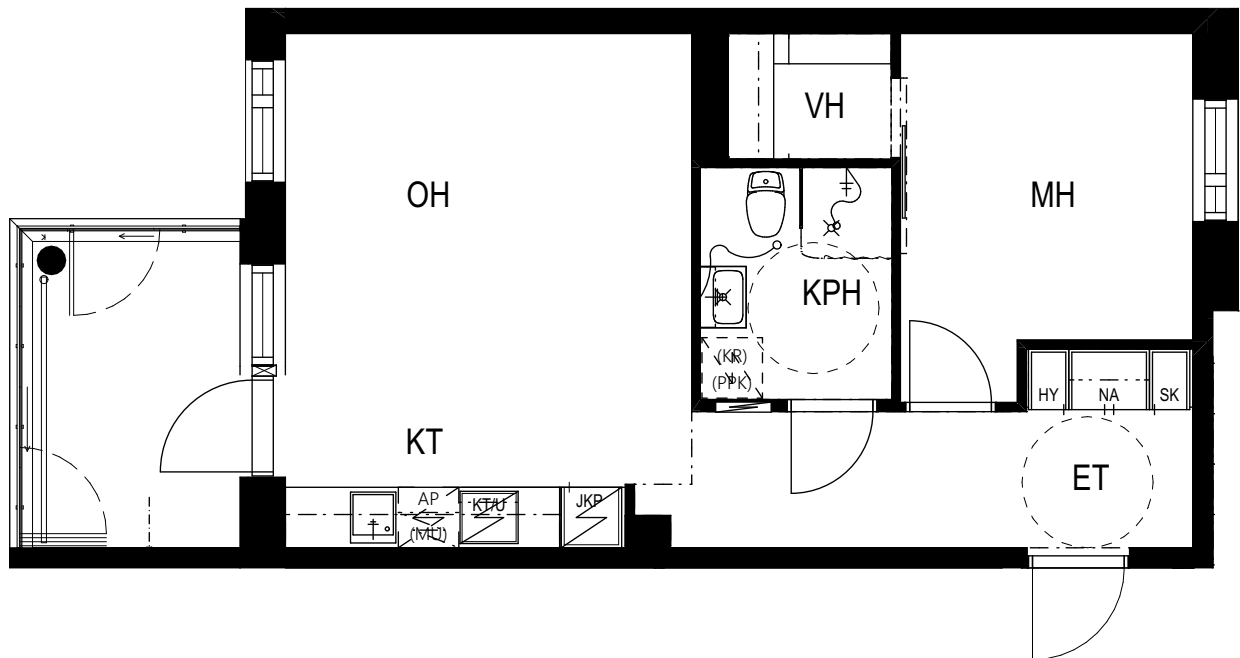

# TVA HIPPOKSENKATU

Hippoksenkatu 34  
33530 Tampere

2H+KT 38,5 m<sup>2</sup>

- D92 1. kerros
- D101 2. kerros
- D112 3. kerros
- D123 4. kerros
- D134 5. kerros
- D145 6. kerros

0 2 m

**TVA**

3.12.2024

# TVA HIPPOKSENKATU

Hippoksenkatu 34  
33530 Tampere

2H+KT 45,5 m<sup>2</sup>

- D98 1. kerros
- D107 2. kerros
- D118 3. kerros
- D129 4. kerros
- D140 5. kerros
- D151 6. kerros

0 2 m

**TVA**

3.12.2024