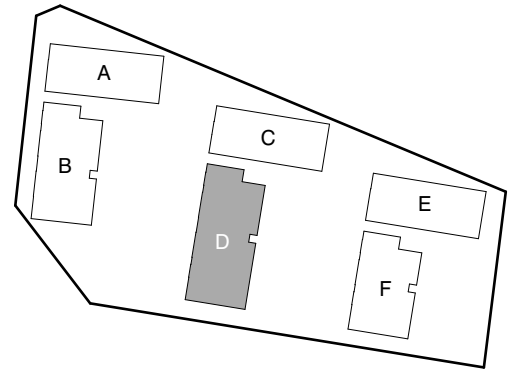

# TVA HIPPOKSENKATU

Hippoksenkatu 34  
33530 Tampere

2H+KT 38,5 m<sup>2</sup>

- D92 1. kerros
- D101 2. kerros
- D112 3. kerros
- D123 4. kerros
- D134 5. kerros
- D145 6. kerros

0 2 m

**TVA**

3.12.2024

# TVA HIPPOKSENKATU

Hippoksenkatu 34  
33530 Tampere

2H+KT 45,5 m<sup>2</sup>

- D98 1. kerros
- D107 2. kerros
- D118 3. kerros
- D129 4. kerros
- D140 5. kerros
- D151 6. kerros

0 2 m

**TVA**

3.12.2024