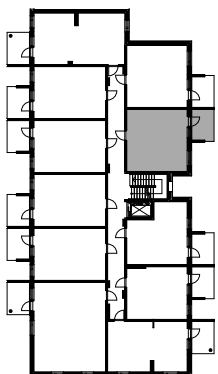

TVA

3.12.2024

TVA HIPPOKSENKATU

Hippoksenkatu 34
33530 Tampere

1H+KT+ALK 36,5 m²

D109 2. kerros
D120 3. kerros
D131 4. kerros
D142 5. kerros

0 2 m

TVA