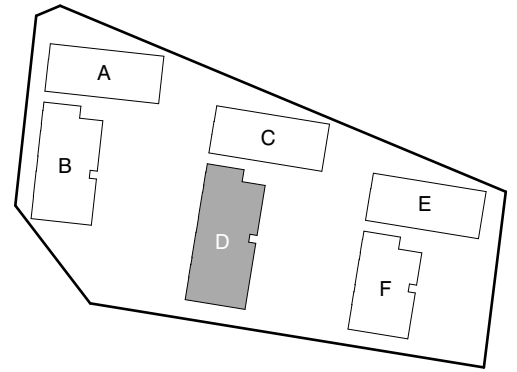

TVA

3.12.2024

TVA HIPPOKSENKATU

Hippoksenkatu 34
33530 Tampere

1H+KT+ALK 36,5 m²

D109 2. kerros
D120 3. kerros
D131 4. kerros
D142 5. kerros

0 2 m

TVA