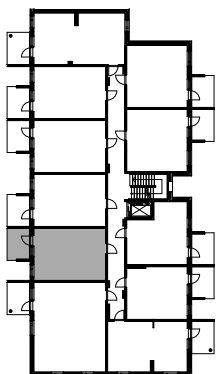

TVA HIPPOKSENKATU

Hippoksenkatu 34
33530 Tampere

1H+KT+ALK 32,5 m²

- D90 1. kerros
- D99 2. kerros
- D110 3. kerros
- D121 4. kerros
- D132 5. kerros
- D143 6. kerros

0 2 m

TVA

3.12.2024

TVA HIPPOKSENKATU

Hippoksenkatu 34
33530 Tampere

1H+KT+ALK 36,5 m²

- D94 1. kerros
- D103 2. kerros
- D114 3. kerros
- D125 4. kerros
- D136 5. kerros
- D147 6. kerros

0 2 m

TVA

3.12.2024

TVA HIPPOKSENKATU

Hippoksenkatu 34
33530 Tampere

1H+KT+ALK 36,5 m²

- D95 1. kerros
- D104 2. kerros
- D115 3. kerros
- D126 4. kerros
- D137 5. kerros
- D148 6. kerros

0 2 m

TVA

3.12.2024

TVA HIPPOKSENKATU

Hippoksenkatu 34
33530 Tampere

1H+KT+ALK 36,5 m²