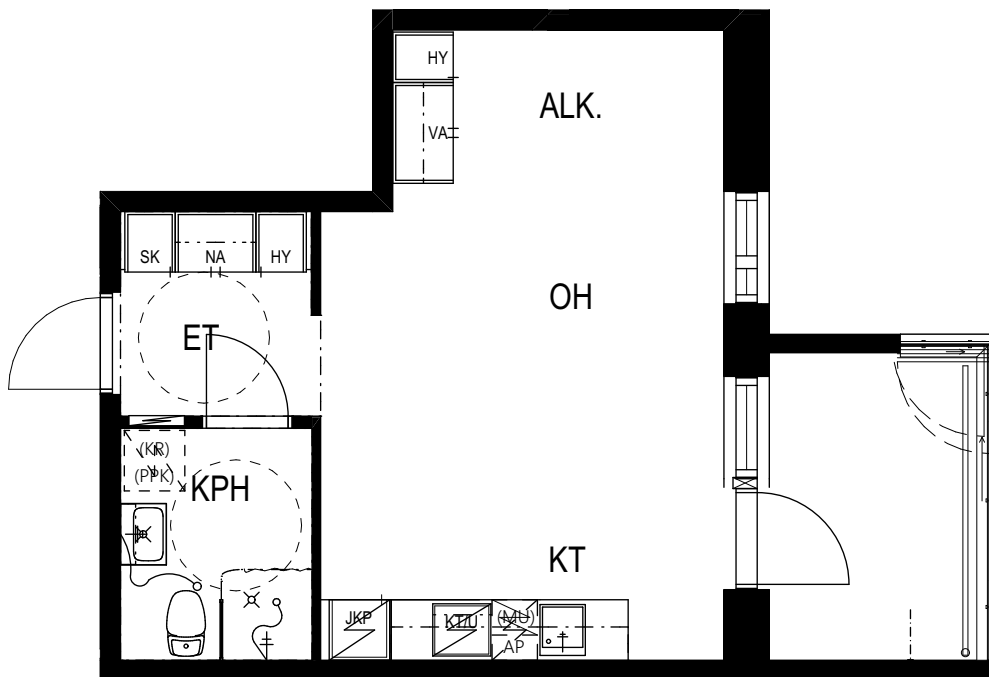

TVA HIPPOKSENKATU

Hippoksenkatu 34
33530 Tampere

1H+KT+ALK 32,5 m²

- D90 1. kerros
- D99 2. kerros
- D110 3. kerros
- D121 4. kerros
- D132 5. kerros
- D143 6. kerros

0 2 m

TVA

3.12.2024

TVA HIPPOKSENKATU

Hippoksenkatu 34
33530 Tampere

1H+KT+ALK 36,5 m²

- D94 1. kerros
- D103 2. kerros
- D114 3. kerros
- D125 4. kerros
- D136 5. kerros
- D147 6. kerros

0 2 m

TVA

3.12.2024

TVA HIPPOKSENKATU

Hippoksenkatu 34
33530 Tampere

1H+KT+ALK 36,5 m²

- D95 1. kerros
- D104 2. kerros
- D115 3. kerros
- D126 4. kerros
- D137 5. kerros
- D148 6. kerros

0 2 m

TVA

3.12.2024

TVA HIPPOKSENKATU

Hippoksenkatu 34
33530 Tampere

1H+KT+ALK 36,5 m²