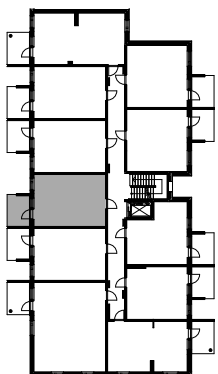

TVA HIPPOKSENKATU

Hippoksenkatu 34
33530 Tampere

1H+KT+ALK 32,5 m²

- D90 1. kerros
- D99 2. kerros
- D110 3. kerros
- D121 4. kerros
- D132 5. kerros
- D143 6. kerros

0 2 m

TVA

3.12.2024

TVA HIPPOKSENKATU

Hippoksenkatu 34
33530 Tampere

1H+KT+ALK 36,5 m²

- D94 1. kerros
- D103 2. kerros
- D114 3. kerros
- D125 4. kerros
- D136 5. kerros
- D147 6. kerros

0 2 m

TVA

3.12.2024

TVA HIPPOKSENKATU

Hippoksenkatu 34
33530 Tampere

1H+KT+ALK 36,5 m²

- D95 1. kerros
- D104 2. kerros
- D115 3. kerros
- D126 4. kerros
- D137 5. kerros
- D148 6. kerros

0 2 m

TVA

3.12.2024

TVA HIPPOKSENKATU

Hippoksenkatu 34
33530 Tampere

1H+KT+ALK 36,5 m²