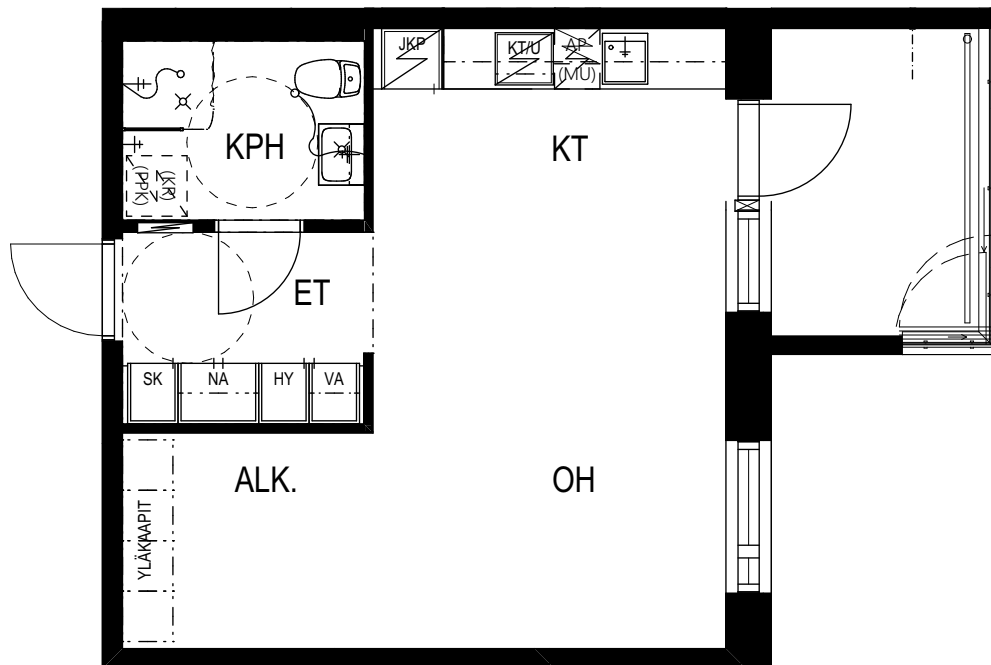

TVA

3.12.2024

TVA HIPPOKSENKATU

Hippoksenkatu 34
33530 Tampere

1H+KT+ALK 36,5 m²

D109 2. kerros
D120 3. kerros
D131 4. kerros
D142 5. kerros

0 2 m

TVA