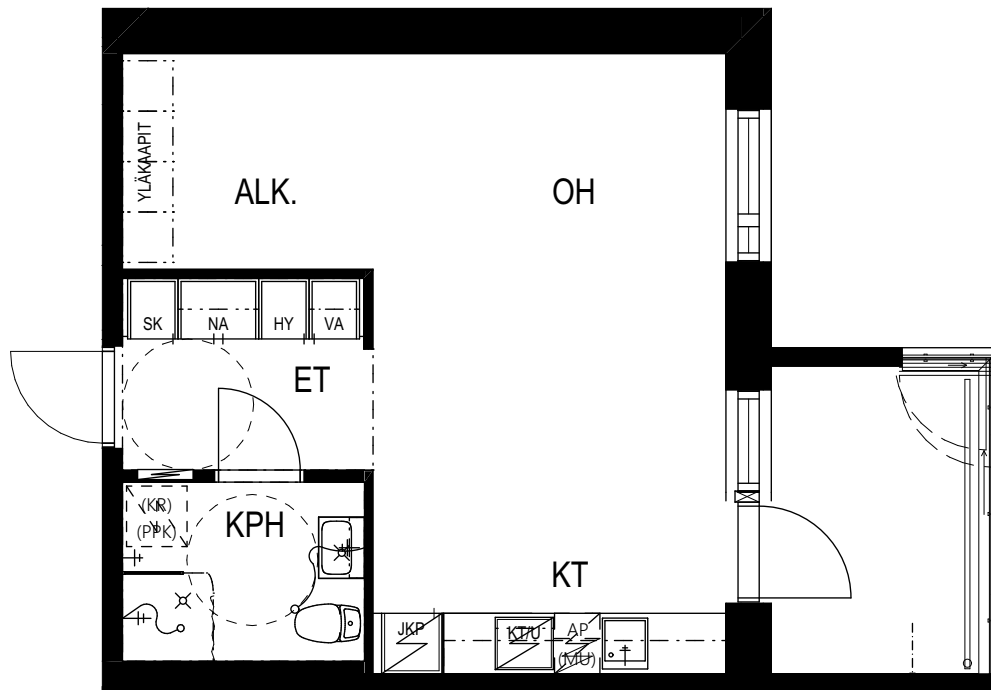

0 2 m

TVA

3.12.2024

TVA HIPPOKSENKATU

Hippoksenkatu 34
33530 Tampere

1H+KT+ALK 36,5 m²

- D108 2. kerros
- D119 3. kerros
- D130 4. kerros
- D141 5. kerros
- D152 6. kerros

0 2 m