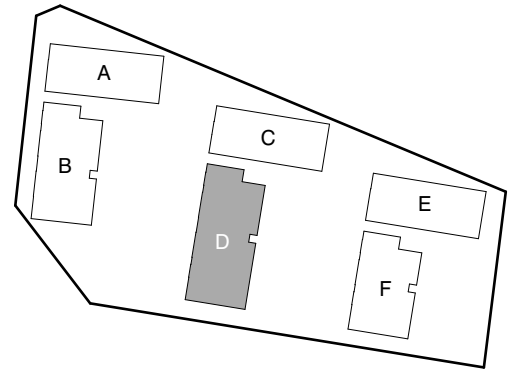

TVA HIPPOKSENKATU

Hippoksenkatu 34
33530 Tampere

1H+KT+ALK 32,5 m²

- D90 1. kerros
- D99 2. kerros
- D110 3. kerros
- D121 4. kerros
- D132 5. kerros
- D143 6. kerros

0 2 m

TVA

3.12.2024

TVA HIPPOKSENKATU

Hippoksenkatu 34
33530 Tampere

1H+KT+ALK 36,5 m²

- D94 1. kerros
- D103 2. kerros
- D114 3. kerros
- D125 4. kerros
- D136 5. kerros
- D147 6. kerros

0 2 m

TVA

3.12.2024

TVA HIPPOKSENKATU

Hippoksenkatu 34
33530 Tampere

1H+KT+ALK 36,5 m²

- D95 1. kerros
- D104 2. kerros
- D115 3. kerros
- D126 4. kerros
- D137 5. kerros
- D148 6. kerros

0 2 m

TVA

3.12.2024

TVA HIPPOKSENKATU

Hippoksenkatu 34
33530 Tampere

1H+KT+ALK 36,5 m²