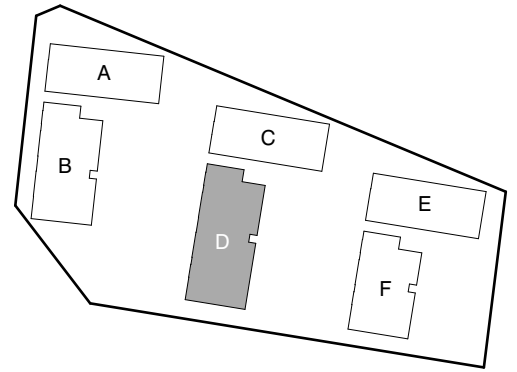

Hippoksenkatu 34
33530 Tampere

1H+KT+ALK 36,5 m²

- D94 1. kerros
- D103 2. kerros
- D114 3. kerros
- D125 4. kerros
- D136 5. kerros
- D147 6. kerros

0 2 m

TVA

3.12.2024

TVA HIPPOKSENKATU

Hippoksenkatu 34
33530 Tampere

1H+KT+ALK 36,5 m²

- D95 1. kerros
- D104 2. kerros
- D115 3. kerros
- D126 4. kerros
- D137 5. kerros
- D148 6. kerros

0 2 m

TVA

3.12.2024

TVA HIPPOKSENKATU

Hippoksenkatu 34
33530 Tampere

1H+KT+ALK 36,5 m²