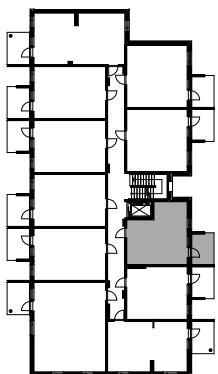

TVA HIPPOKSENKATU

Hippoksenkatu 34
33530 Tampere

1H+KT+ALK 32,5 m²

- D90 1. kerros
- D99 2. kerros
- D110 3. kerros
- D121 4. kerros
- D132 5. kerros
- D143 6. kerros

0 2 m

TVA

3.12.2024

TVA HIPPOKSENKATU

Hippoksenkatu 34
33530 Tampere

1H+KT+ALK 36,5 m²

- D94 1. kerros
- D103 2. kerros
- D114 3. kerros
- D125 4. kerros
- D136 5. kerros
- D147 6. kerros

0 2 m

TVA

3.12.2024

TVA HIPPOKSENKATU

Hippoksenkatu 34
33530 Tampere

1H+KT+ALK 36,5 m²

- D95 1. kerros
- D104 2. kerros
- D115 3. kerros
- D126 4. kerros
- D137 5. kerros
- D148 6. kerros

0 2 m

TVA

3.12.2024

TVA HIPPOKSENKATU

Hippoksenkatu 34
33530 Tampere

1H+KT+ALK 36,5 m²