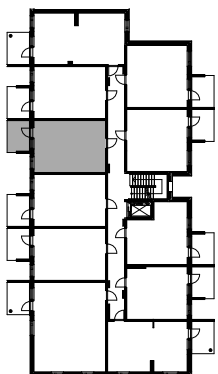

Hippoksenkatu 34
33530 Tampere

1H+KT+ALK 36,5 m²

- D94 1. kerros
- D103 2. kerros
- D114 3. kerros
- D125 4. kerros
- D136 5. kerros
- D147 6. kerros

0 2 m

TVA

3.12.2024

TVA HIPPOKSENKATU

Hippoksenkatu 34
33530 Tampere

1H+KT+ALK 36,5 m²

- D95 1. kerros
- D104 2. kerros
- D115 3. kerros
- D126 4. kerros
- D137 5. kerros
- D148 6. kerros

0 2 m

TVA

3.12.2024

TVA HIPPOKSENKATU

Hippoksenkatu 34
33530 Tampere

1H+KT+ALK 36,5 m²

- D96 1. kerros
- D105 2. kerros
- D116 3. kerros
- D127 4. kerros
- D138 5. kerros
- D149 6. kerros

0 2 m

TVA

3.12.2024

TVA HIPPOKSENKATU

Hippoksenkatu 34
33530 Tampere

1H+KT+ALK 36,5 m²

- D97 1. kerros
- D106 2. kerros
- D117 3. kerros
- D128 4. kerros
- D139 5. kerros
- D150 6. kerros