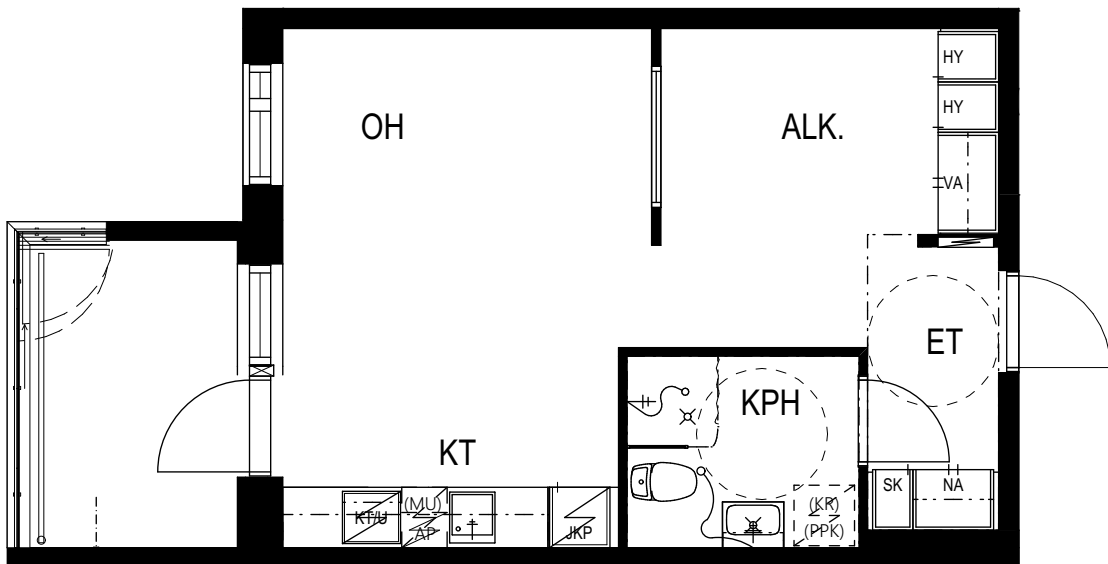

Hippoksenkatu 34
33530 Tampere

1H+KT+ALK 36,5 m²

- D94 1. kerros
- D103 2. kerros
- D114 3. kerros
- D125 4. kerros
- D136 5. kerros
- D147 6. kerros

0 2 m

TVA

3.12.2024

TVA HIPPOKSENKATU

Hippoksenkatu 34
33530 Tampere

1H+KT+ALK 36,5 m²

- D95 1. kerros
- D104 2. kerros
- D115 3. kerros
- D126 4. kerros
- D137 5. kerros
- D148 6. kerros

0 2 m

TVA

3.12.2024

TVA HIPPOKSENKATU

Hippoksenkatu 34
33530 Tampere

1H+KT+ALK 36,5 m²