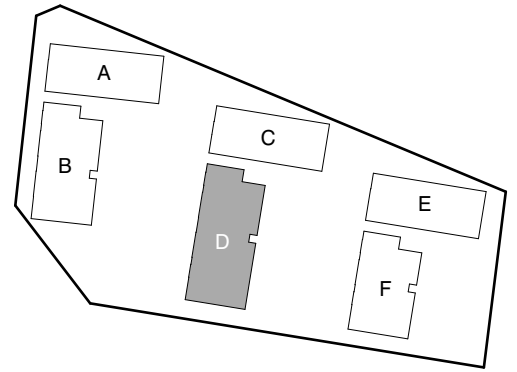

0 2 m

TVA

3.12.2024

TVA HIPPOKSENKATU

Hippoksenkatu 34
33530 Tampere

1H+KT+ALK 36,5 m²

- D108 2. kerros
- D119 3. kerros
- D130 4. kerros
- D141 5. kerros
- D152 6. kerros

0 2 m