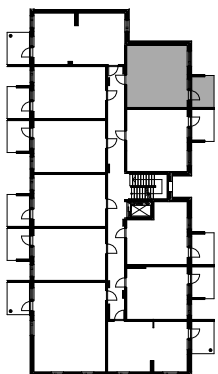

0 2 m

TVA

3.12.2024

TVA HIPPOKSENKATU

Hippoksenkatu 34
33530 Tampere

1H+KT+ALK 36,5 m²

- D108 2. kerros
- D119 3. kerros
- D130 4. kerros
- D141 5. kerros
- D152 6. kerros

0 2 m