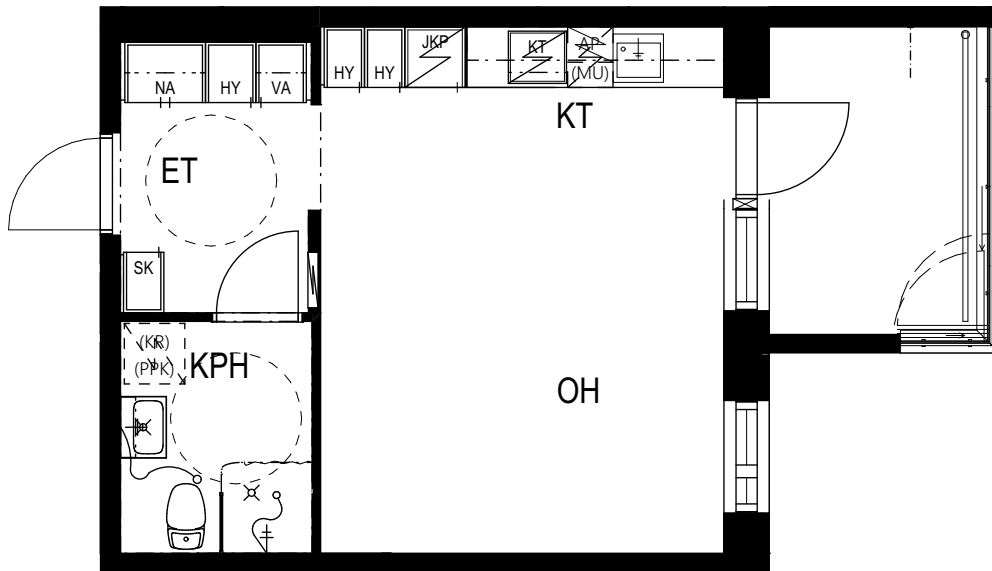

TVA HIPPOKSENKATU

Hippoksenkatu 34
33530 Tampere

1H+KT 31,0 m²

- D91 1. kerros
- D100 2. kerros
- D111 3. kerros
- D122 4. kerros
- D133 5. kerros
- D144 6. kerros

0 2 m

TVA

3.12.2024

TVA HIPPOKSENKATU

Hippoksenkatu 34
33530 Tampere

1H+KT 31,5 m²

D153 6. kerros

0 2 m

TVA

3.12.2024