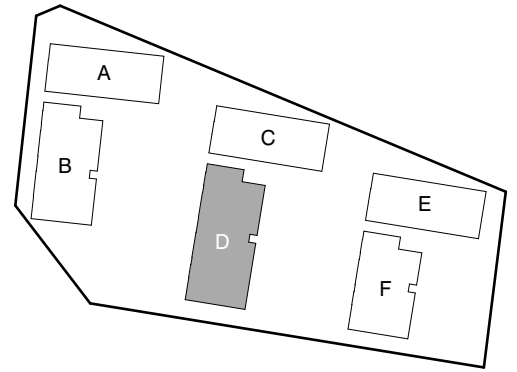

TVA HIPPOKSENKATU

Hippoksenkatu 34
33530 Tampere

1H+KT 31,0 m²

- D91 1. kerros
- D100 2. kerros
- D111 3. kerros
- D122 4. kerros
- D133 5. kerros
- D144 6. kerros

0 2 m

TVA

3.12.2024

TVA HIPPOKSENKATU