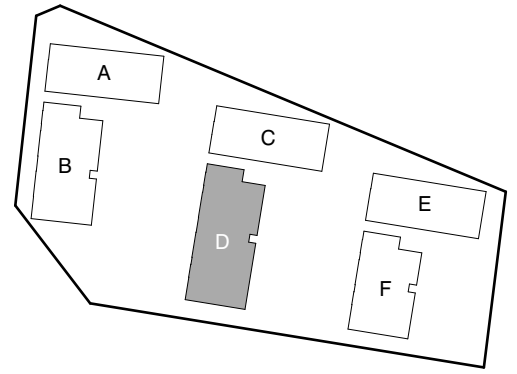

TVA HIPPOKSENKATU

Hippoksenkatu 34
33530 Tampere

1H+KT 31,5 m²

D153 6. kerros

0 2 m

TVA

3.12.2024