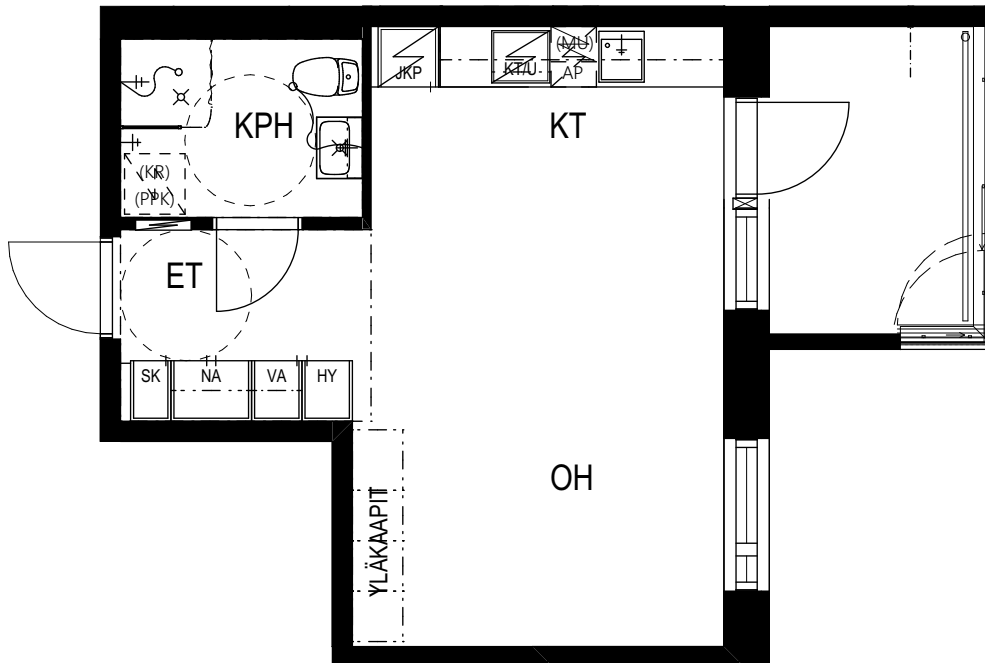

TVA HIPPOKSENKATU

Hippoksenkatu 34
33530 Tampere

1H+KT 31,0 m²

- D91 1. kerros
- D100 2. kerros
- D111 3. kerros
- D122 4. kerros
- D133 5. kerros
- D144 6. kerros

0 2 m

TVA

3.12.2024

TVA HIPPOKSENKATU

Hippoksenkatu 34
33530 Tampere

1H+KT 31,5 m²

D153 6. kerros

0 2 m

TVA

3.12.2024