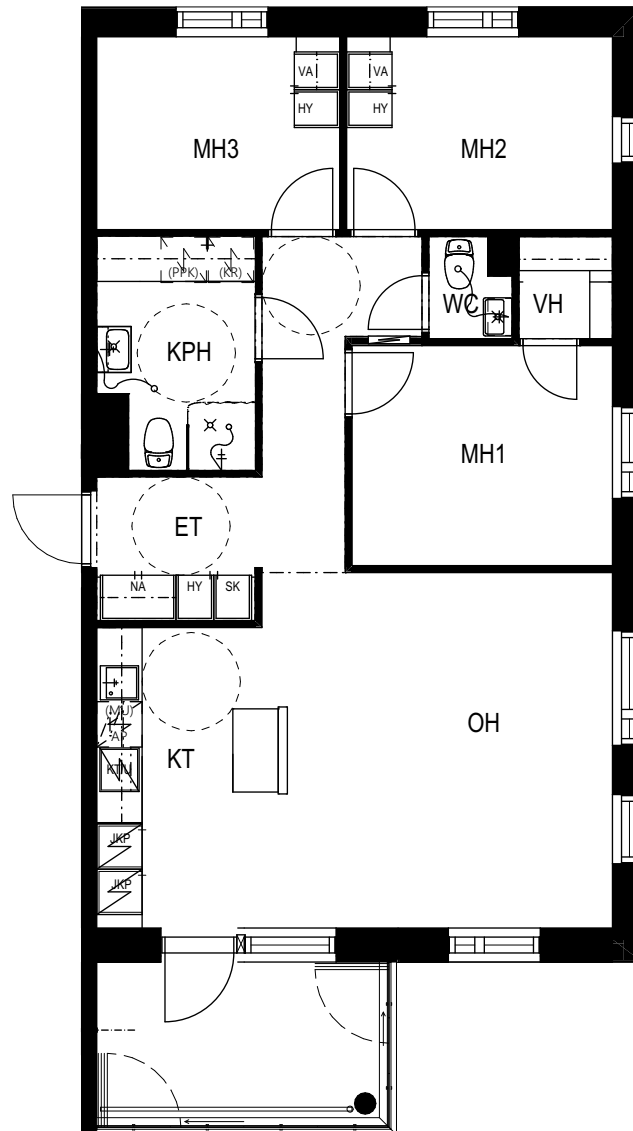

TVA HIPPOKSENKATU

Hippoksenkatu 34
33530 Tampere

4H+KT 79,5 m²

- C71 1. kerros
- C76 2. kerros
- C82 3. kerros
- C88 4. kerros

0 2 m

TVA

3.12.2024