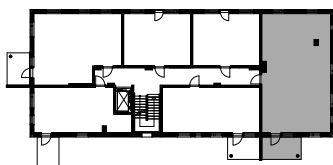

TVA HIPPOKSENKATU

Hippoksenkatu 34
33530 Tampere

4H+KT 79,5 m²

- C71 1. kerros
- C76 2. kerros
- C82 3. kerros
- C88 4. kerros

0 2 m

TVA

3.12.2024