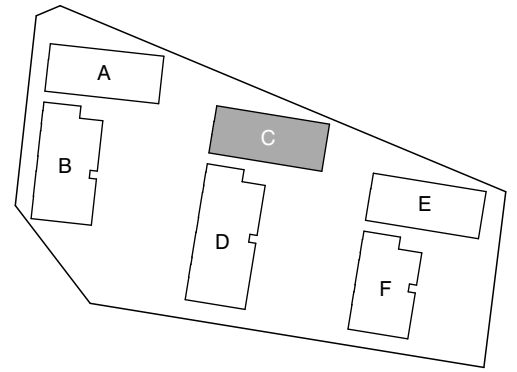

TVA HIPPOKSENKATU

Hippoksenkatu 34
33530 Tampere

4H+KT 79,5 m²

- C71 1. kerros
- C76 2. kerros
- C82 3. kerros
- C88 4. kerros

0 2 m

TVA

3.12.2024