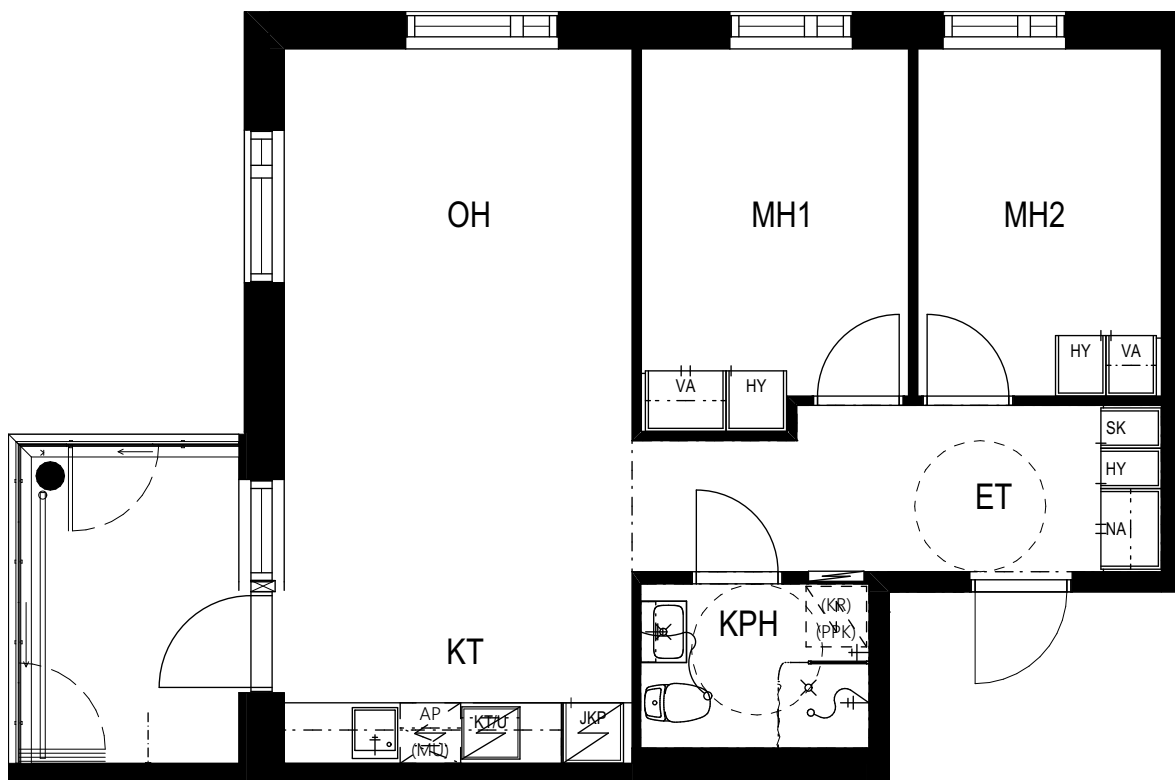

TVA HIPPOKSENKATU

Hippoksenkatu 34
33530 Tampere

3H+KT 56,0 m²

C68 1. kerros
C73 2. kerros
C79 3. kerros
C85 4. kerros

0 2 m

TVA

3.12.2024