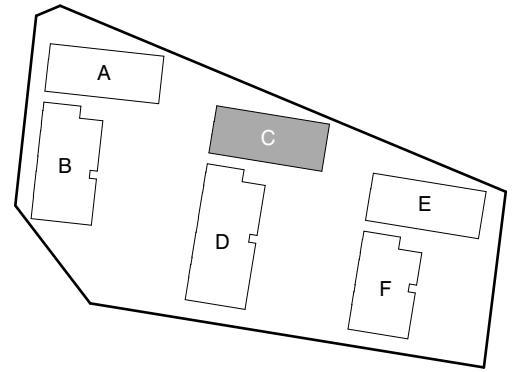

TVA HIPPOKSENKATU

Hippoksenkatu 34
33530 Tampere

3H+KT 56,0 m²

C68 1. kerros
C73 2. kerros
C79 3. kerros
C85 4. kerros

0 2 m

TVA

3.12.2024