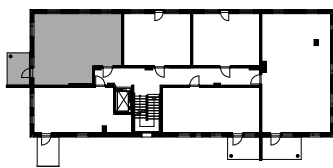

TVA HIPPOKSENKATU

Hippoksenkatu 34
33530 Tampere

3H+KT 56,0 m²

C68 1. kerros
C73 2. kerros
C79 3. kerros
C85 4. kerros

0 2 m

TVA

3.12.2024