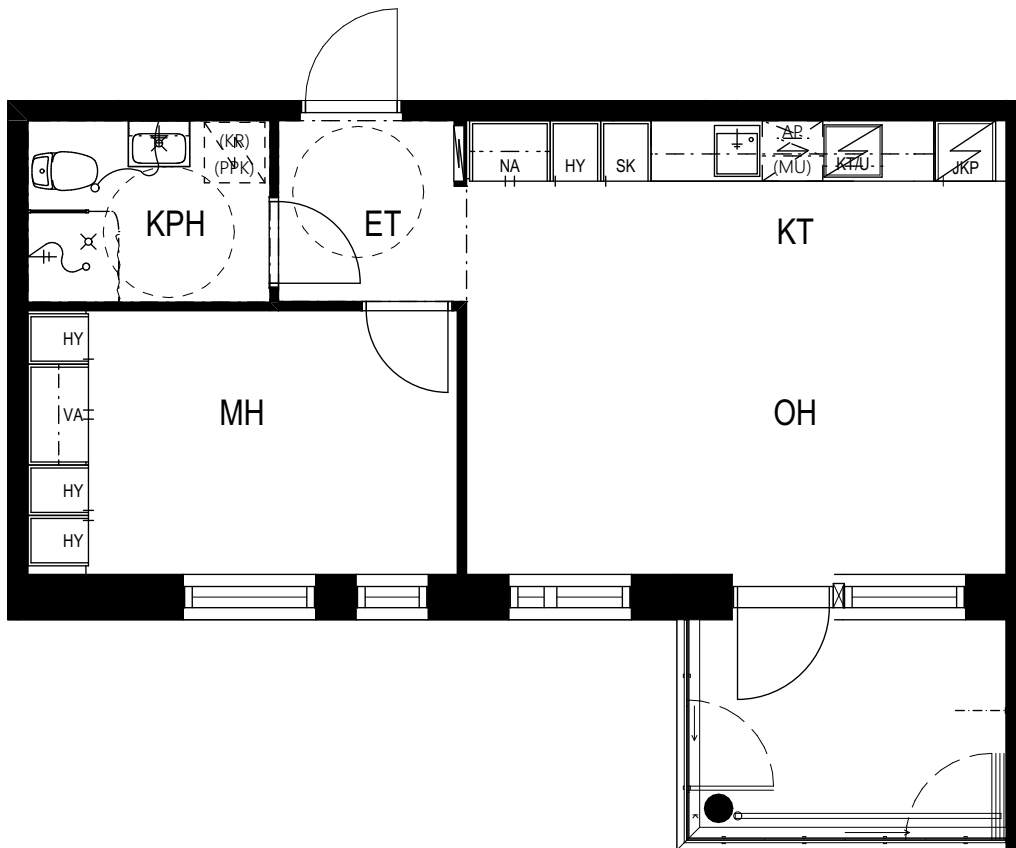

# TVA HIPPOKSENKATU

Hippoksenkatu 34  
33530 Tampere

2H+KT 43,5 m<sup>2</sup>

C77 2. kerros  
C83 3. kerros  
C89 4. kerros

0 2 m

**TVA**

3.12.2024