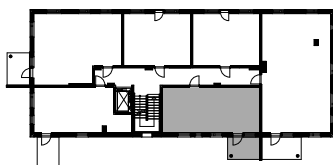

# TVA HIPPOKSENKATU

Hippoksenkatu 34  
33530 Tampere

2H+KT 43,5 m<sup>2</sup>

C77 2. kerros  
C83 3. kerros  
C89 4. kerros

0 2 m

**TVA**

3.12.2024