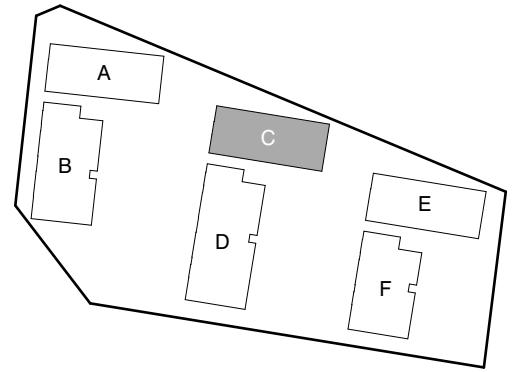

# TVA HIPPOKSENKATU

Hippoksenkatu 34  
33530 Tampere

2H+KT 43,5 m<sup>2</sup>

C77 2. kerros  
C83 3. kerros  
C89 4. kerros

0 2 m

**TVA**

3.12.2024