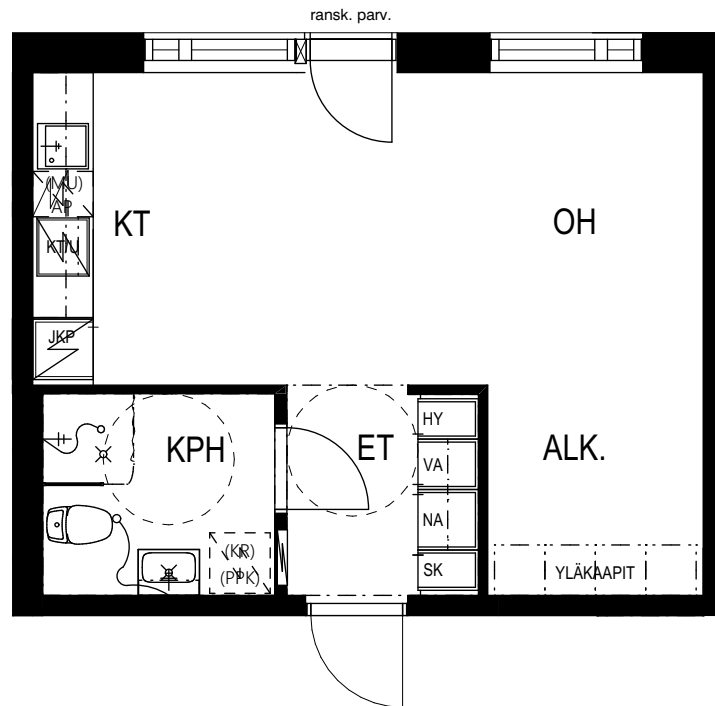

TVA HIPPOKSENKATU

Hippoksenkatu 34
33530 Tampere

1H+KT+ALK 34,5 m²

- C69 1. kerros
- C74 2. kerros
- C80 3. kerros
- C86 4. kerros

0 2 m

TVA

3.12.2024

TVA HIPPOKSENKATU

Hippoksenkatu 34
33530 Tampere

1H+KT+ALK 34,5 m²

C70 1. kerros
C75 2. kerros
C81 3. kerros

0 2 m

TVA

3.12.2024

TVA HIPPOKSENKATU

Hippoksenkatu 34
33530 Tampere