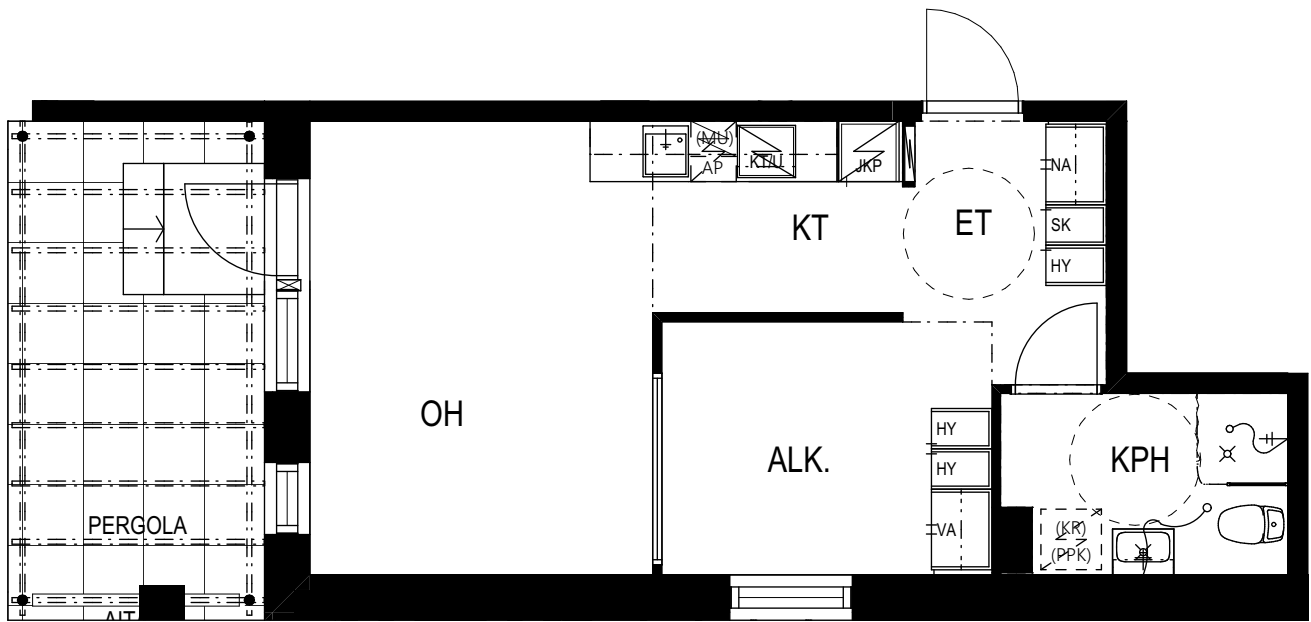

TVA HIPPOKSENKATU

Hippoksenkatu 34
33530 Tampere

1H+KT+ALK 38,5 m²

C67 1. kerros

0 2 m

TVA

3.12.2024