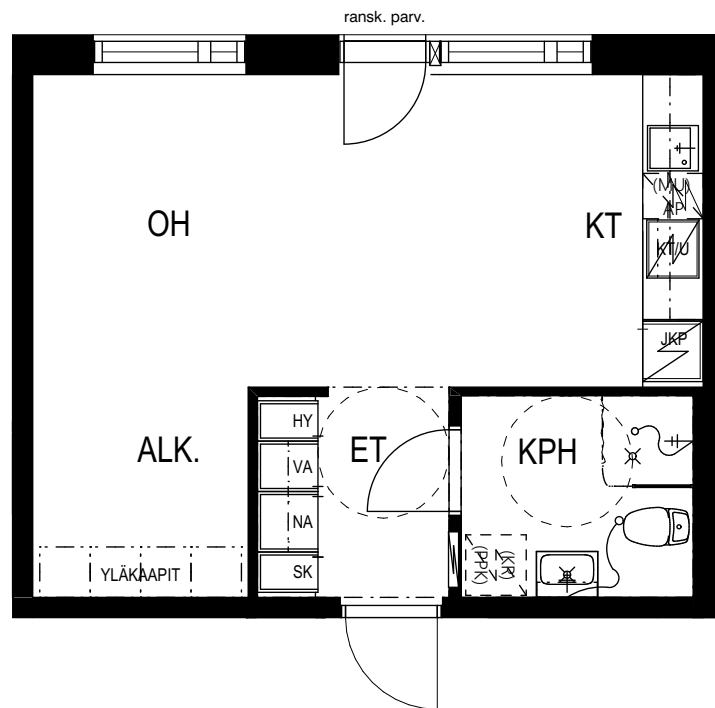

TVA HIPPOKSENKATU

Hippoksenkatu 34
33530 Tampere

1H+KT+ALK 34,5 m²

- C69 1. kerros
- C74 2. kerros
- C80 3. kerros
- C86 4. kerros

0 2 m

TVA

3.12.2024

TVA HIPPOKSENKATU

Hippoksenkatu 34
33530 Tampere

1H+KT+ALK 34,5 m²

C70 1. kerros
C75 2. kerros
C81 3. kerros

0 2 m

TVA

3.12.2024

TVA HIPPOKSENKATU

Hippoksenkatu 34
33530 Tampere