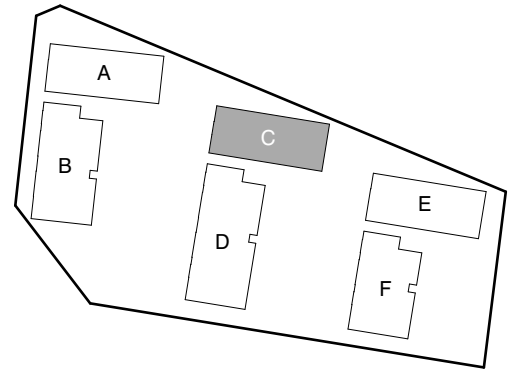

TVA HIPPOKSENKATU

Hippoksenkatu 34
33530 Tampere

1H+KT+ALK 38,5 m²

C67 1. kerros

0 2 m

TVA

3.12.2024