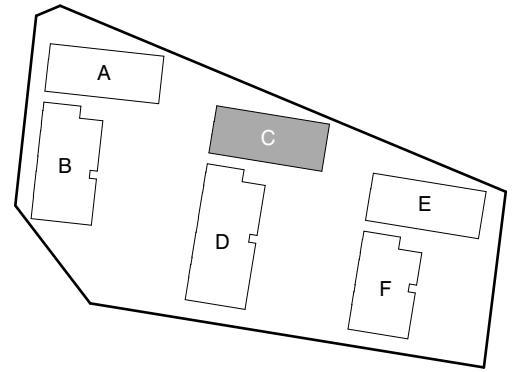

TVA HIPPOKSENKATU

Hippoksenkatu 34
33530 Tampere

1H+KT+ALK 34,5 m²

- C69 1. kerros
- C74 2. kerros
- C80 3. kerros
- C86 4. kerros

0 2 m

TVA

3.12.2024

TVA HIPPOKSENKATU

Hippoksenkatu 34
33530 Tampere

1H+KT+ALK 34,5 m²

C70 1. kerros
C75 2. kerros
C81 3. kerros

0 2 m

TVA

3.12.2024

TVA HIPPOKSENKATU

Hippoksenkatu 34
33530 Tampere