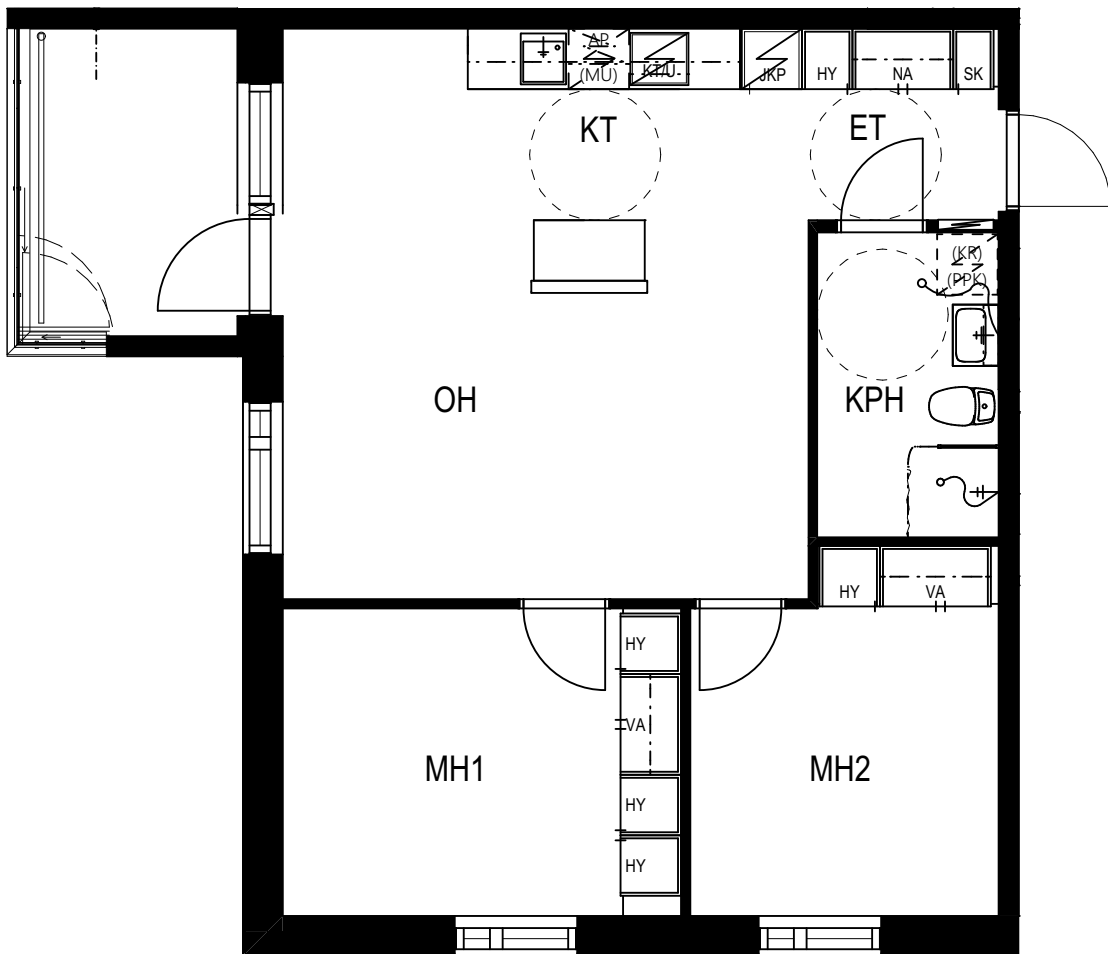

TVA HIPPOKSENKATU

Hippoksenkatu 34
33530 Tampere

3H+KT 62,5 m²

- B26 1. kerros
- B33 2. kerros
- B42 3. kerros
- B51 4. kerros
- B60 5. kerros

0 2 m

TVA

3.12.2024