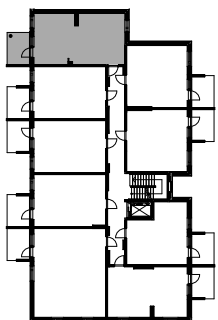

TVA HIPPOKSENKATU

Hippoksenkatu 34
33530 Tampere

2H+KT 38,5 m²

- B25 1. kerros
- B32 2. kerros
- B41 3. kerros
- B50 4. kerros
- B59 5. kerros

0 2 m

TVA

3.12.2024

TVA HIPPOKSENKATU

Hippoksenkatu 34
33530 Tampere

2H+KT 45,5 m²

- B30 1. kerros
- B37 2. kerros
- B46 3. kerros
- B55 4. kerros
- B64 5. kerros

0 ——— 2 m

TVA

3.12.2024