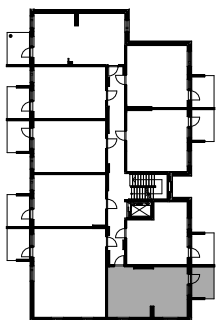

TVA HIPPOKSENKATU

Hippoksenkatu 34
33530 Tampere

2H+KT 38,5 m²

- B25 1. kerros
- B32 2. kerros
- B41 3. kerros
- B50 4. kerros
- B59 5. kerros

0 2 m

TVA

3.12.2024

TVA HIPPOKSENKATU

Hippoksenkatu 34
33530 Tampere

2H+KT 45,5 m²

- B30 1. kerros
- B37 2. kerros
- B46 3. kerros
- B55 4. kerros
- B64 5. kerros

0 ——— 2 m

TVA

3.12.2024