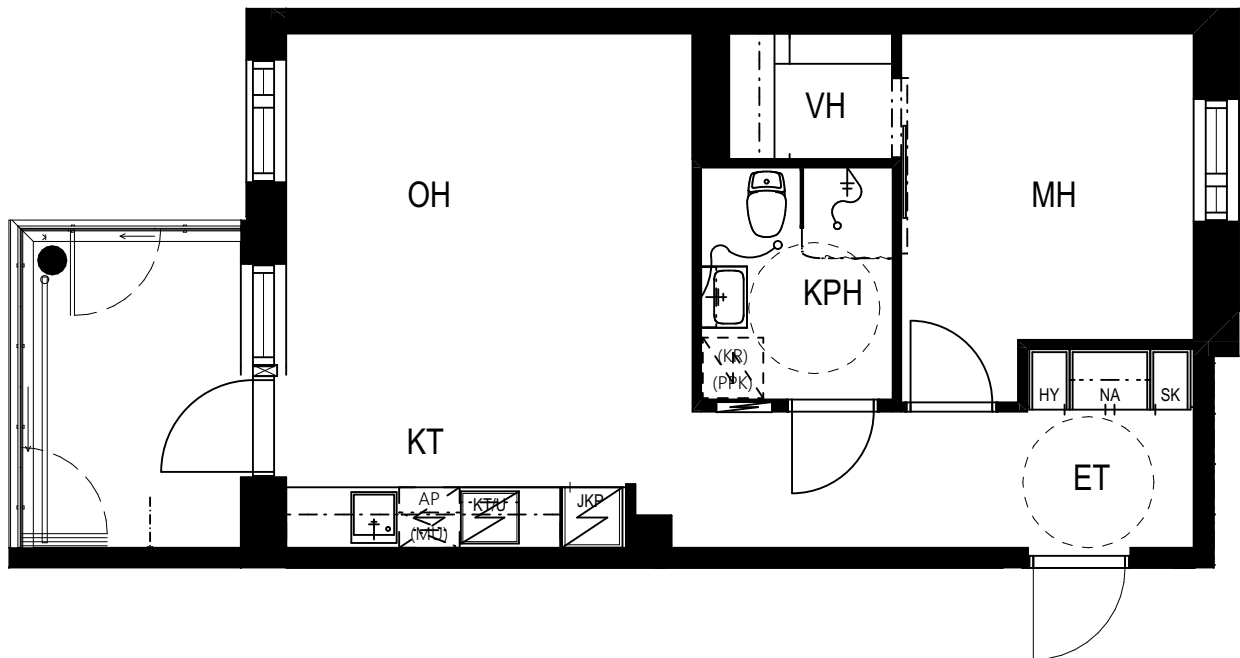

TVA HIPPOKSENKATU

Hippoksenkatu 34
33530 Tampere

2H+KT 38,5 m²

- B25 1. kerros
- B32 2. kerros
- B41 3. kerros
- B50 4. kerros
- B59 5. kerros

0 2 m

TVA

3.12.2024

TVA HIPPOKSENKATU

Hippoksenkatu 34
33530 Tampere

2H+KT 45,5 m²

- B30 1. kerros
- B37 2. kerros
- B46 3. kerros
- B55 4. kerros
- B64 5. kerros

0 ——— 2 m

TVA

3.12.2024