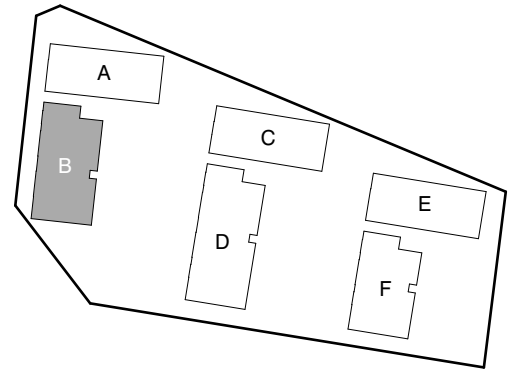

TVA HIPPOKSENKATU

Hippoksenkatu 34
33530 Tampere

2H+KT 38,5 m²

- B25 1. kerros
- B32 2. kerros
- B41 3. kerros
- B50 4. kerros
- B59 5. kerros

0 2 m

TVA

3.12.2024

TVA HIPPOKSENKATU

Hippoksenkatu 34
33530 Tampere

2H+KT 45,5 m²

- B30 1. kerros
- B37 2. kerros
- B46 3. kerros
- B55 4. kerros
- B64 5. kerros

0 ——— 2 m

TVA

3.12.2024