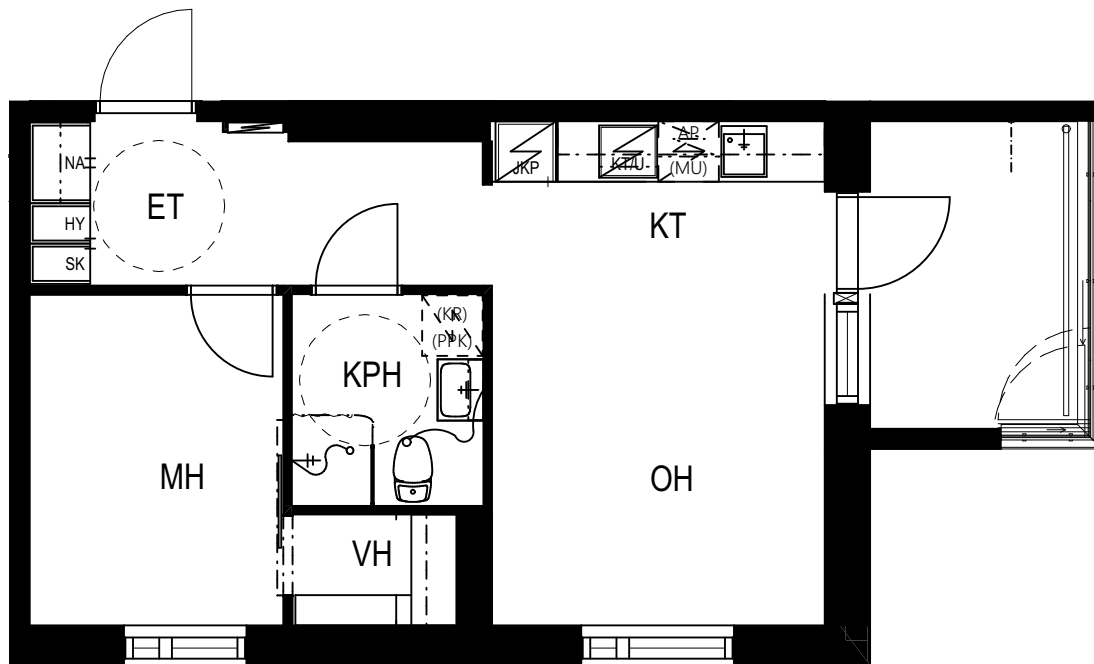

TVA HIPPOKSENKATU

Hippoksenkatu 34
33530 Tampere

2H+KT 38,5 m²

- B25 1. kerros
- B32 2. kerros
- B41 3. kerros
- B50 4. kerros
- B59 5. kerros

0 2 m

TVA

3.12.2024

TVA HIPPOKSENKATU

Hippoksenkatu 34
33530 Tampere

2H+KT 45,5 m²

- B30 1. kerros
- B37 2. kerros
- B46 3. kerros
- B55 4. kerros
- B64 5. kerros

0 ——— 2 m

TVA

3.12.2024