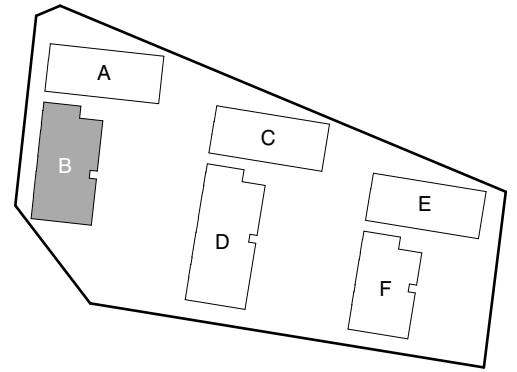

TVA HIPPOKSENKATU

Hippoksenkatu 34
33530 Tampere

2H+KT 38,5 m²

- B25 1. kerros
- B32 2. kerros
- B41 3. kerros
- B50 4. kerros
- B59 5. kerros

0 2 m

TVA

3.12.2024

TVA HIPPOKSENKATU

Hippoksenkatu 34
33530 Tampere

2H+KT 45,5 m²

- B30 1. kerros
- B37 2. kerros
- B46 3. kerros
- B55 4. kerros
- B64 5. kerros

0 ——— 2 m

TVA

3.12.2024