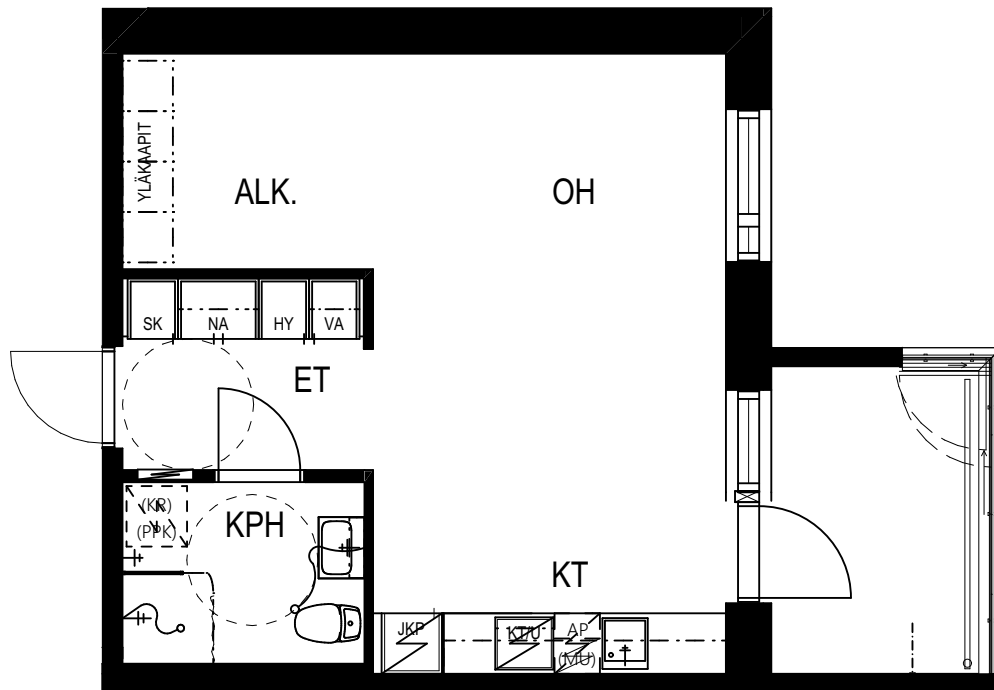

TVA HIPPOKSENKATU

Hippoksenkatu 34
33530 Tampere

1H+KT+ALK 36,5 m²

- B38 2. kerros
- B47 3. kerros
- B56 4. kerros
- B65 5. kerros

0 2 m

TVA

3.12.2024