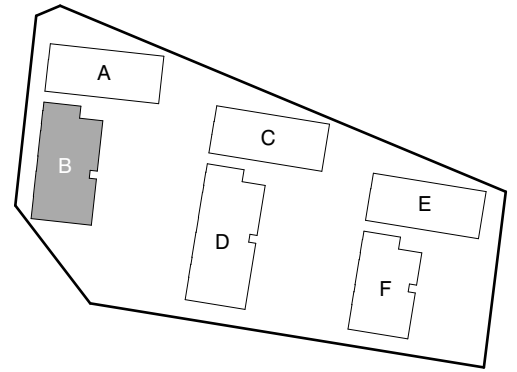

TVA HIPPOKSENKATU

Hippoksenkatu 34
33530 Tampere

1H+KT+ALK 36,5 m²

B39 2. kerros
B48 3. kerros
B57 4. kerros

0 2 m

TVA

3.12.2024