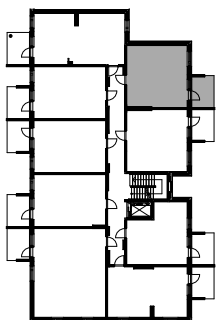

TVA HIPPOKSENKATU

Hippoksenkatu 34
33530 Tampere

1H+KT+ALK 36,5 m²

- B38 2. kerros
- B47 3. kerros
- B56 4. kerros
- B65 5. kerros

0 2 m

TVA

3.12.2024