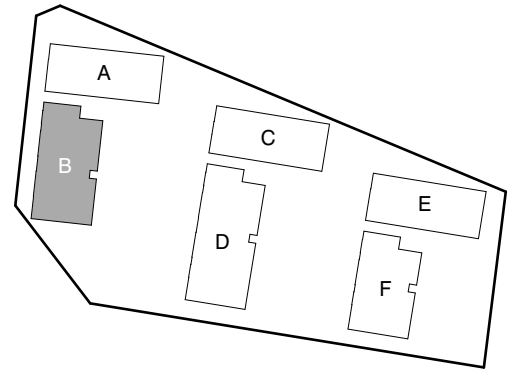

TVA HIPPOKSENKATU

Hippoksenkatu 34
33530 Tampere

1H+KT+ALK 36,5 m²

- B29 1. kerros
- B36 2. kerros
- B45 3. kerros
- B54 4. kerros
- B63 5. kerros

0 2 m

TVA

3.12.2024