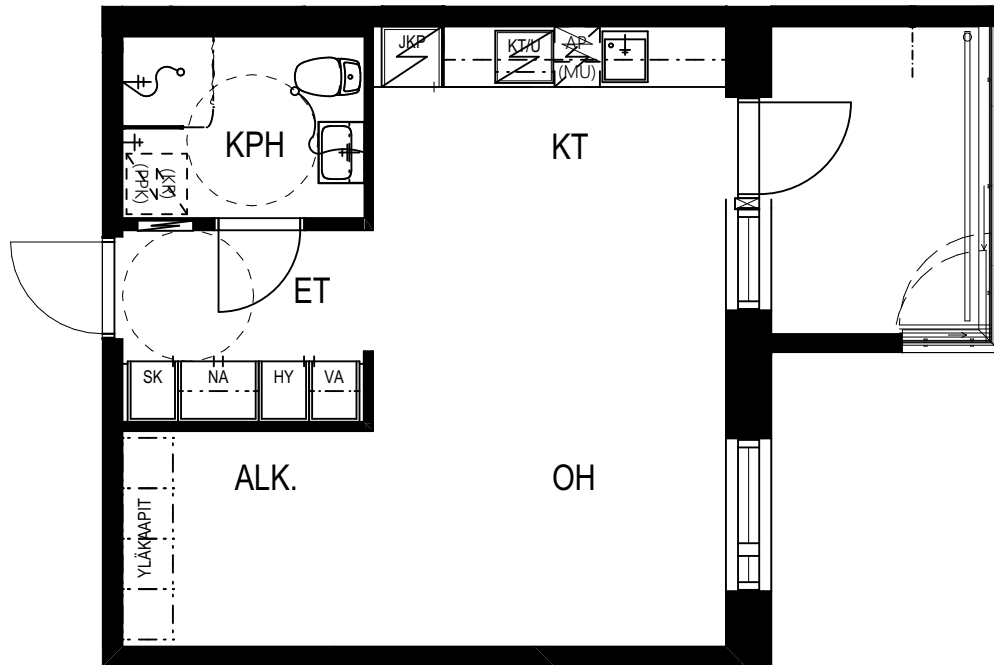

TVA HIPPOKSENKATU

Hippoksenkatu 34
33530 Tampere

1H+KT+ALK 36,5 m²

B39 2. kerros
B48 3. kerros
B57 4. kerros

0 2 m

TVA

3.12.2024