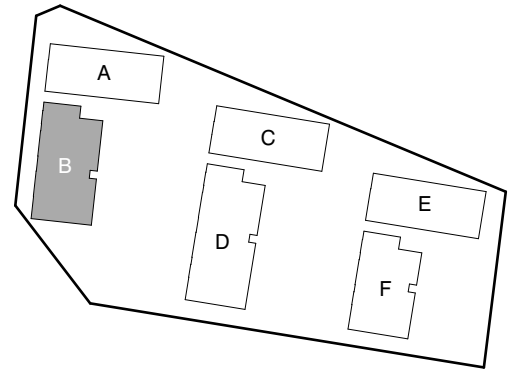

TVA HIPPOKSENKATU

Hippoksenkatu 34
33530 Tampere

1H+KT+ALK 36,5 m²

- B38 2. kerros
- B47 3. kerros
- B56 4. kerros
- B65 5. kerros

0 2 m

TVA

3.12.2024