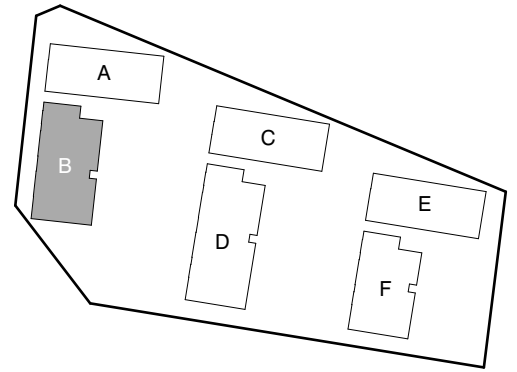

TVA HIPPOKSENKATU

Hippoksenkatu 34
33530 Tampere

1H+KT+ALK 36,5 m²

- B28 1. kerros
- B35 2. kerros
- B44 3. kerros
- B53 4. kerros
- B62 5. kerros

0 2 m

TVA

3.12.2024