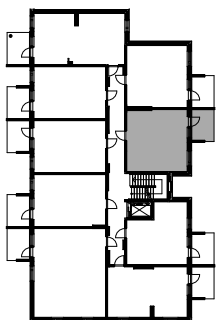

TVA HIPPOKSENKATU

Hippoksenkatu 34
33530 Tampere

1H+KT+ALK 36,5 m²

B39 2. kerros
B48 3. kerros
B57 4. kerros

0 2 m

TVA

3.12.2024