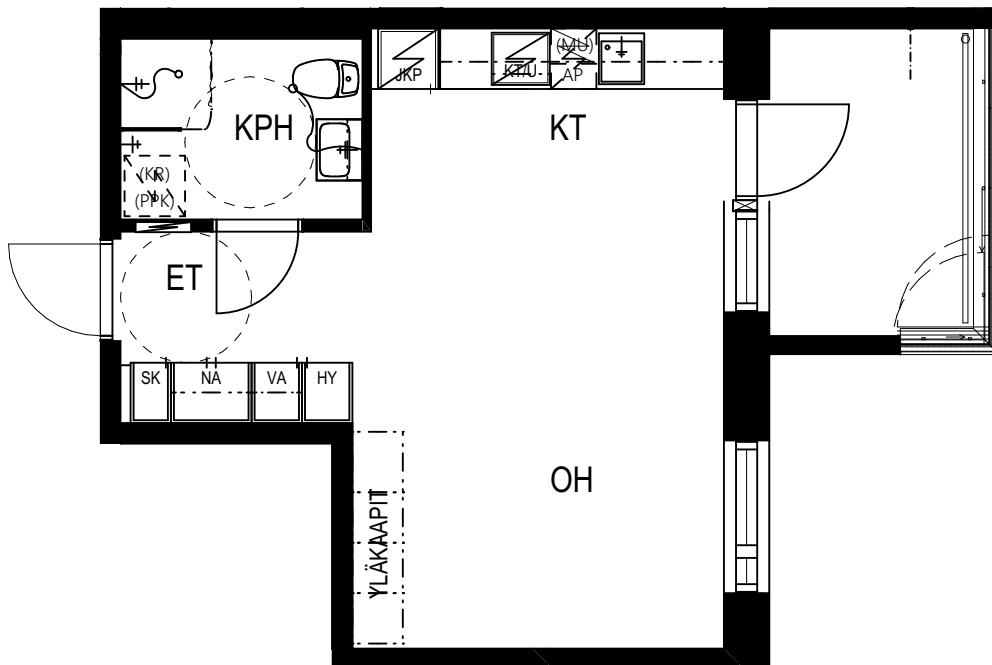

# TVA HIPPOKSENKATU

Hippoksenkatu 34  
33530 Tampere

1H+KT 31,5 m<sup>2</sup>

B66 5. kerros

0 2 m

**TVA**

3.12.2024