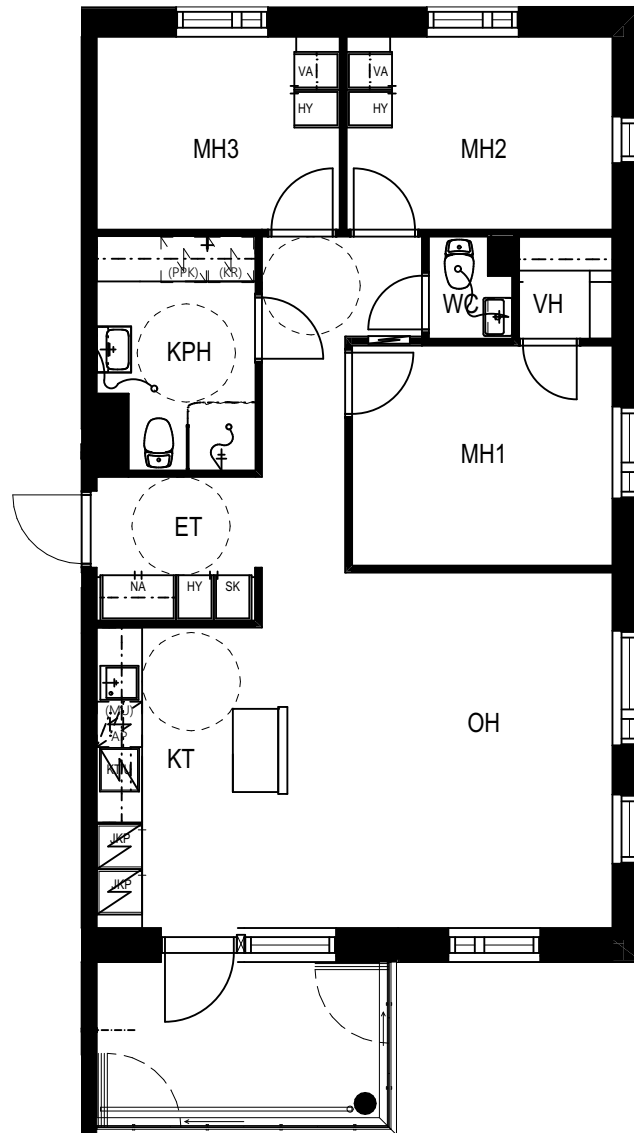

TVA HIPPOKSENKATU

Hippoksenkatu 34
33530 Tampere

4H+KT 79,5 m²

- A5 1. kerros
- A10 2. kerros
- A16 3. kerros
- A22 4. kerros

0 2 m

TVA

3.12.2024