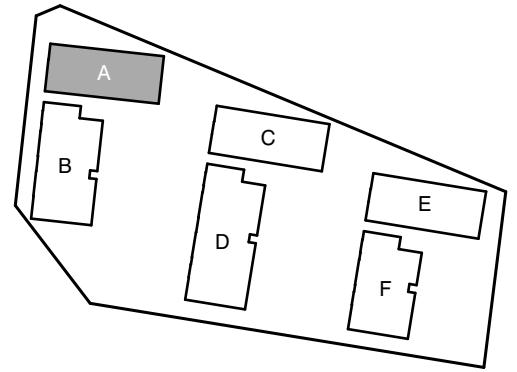

TVA HIPPOKSENKATU

Hippoksenkatu 34
33530 Tampere

4H+KT 79,5 m²

- A5 1. kerros
- A10 2. kerros
- A16 3. kerros
- A22 4. kerros

0 2 m

TVA

3.12.2024