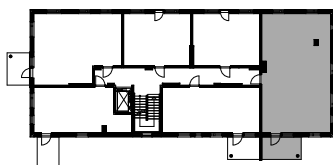

TVA HIPPOKSENKATU

Hippoksenkatu 34
33530 Tampere

4H+KT 79,5 m²

- A5 1. kerros
- A10 2. kerros
- A16 3. kerros
- A22 4. kerros

0 2 m

TVA

3.12.2024