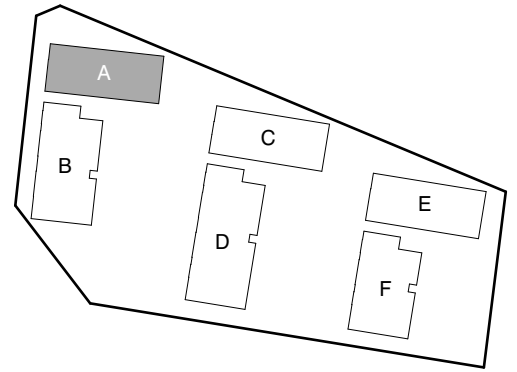

TVA HIPPOKSENKATU

Hippoksenkatu 34
33530 Tampere

3H+KT 56,0 m²

- A2 1. kerros
- A7 2. kerros
- A13 3. kerros
- A19 4. kerros

0 2 m

TVA

3.12.2024