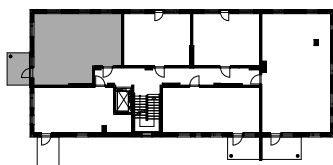

TVA HIPPOKSENKATU

Hippoksenkatu 34
33530 Tampere

3H+KT 56,0 m²

- A2 1. kerros
- A7 2. kerros
- A13 3. kerros
- A19 4. kerros

0 2 m

TVA

3.12.2024