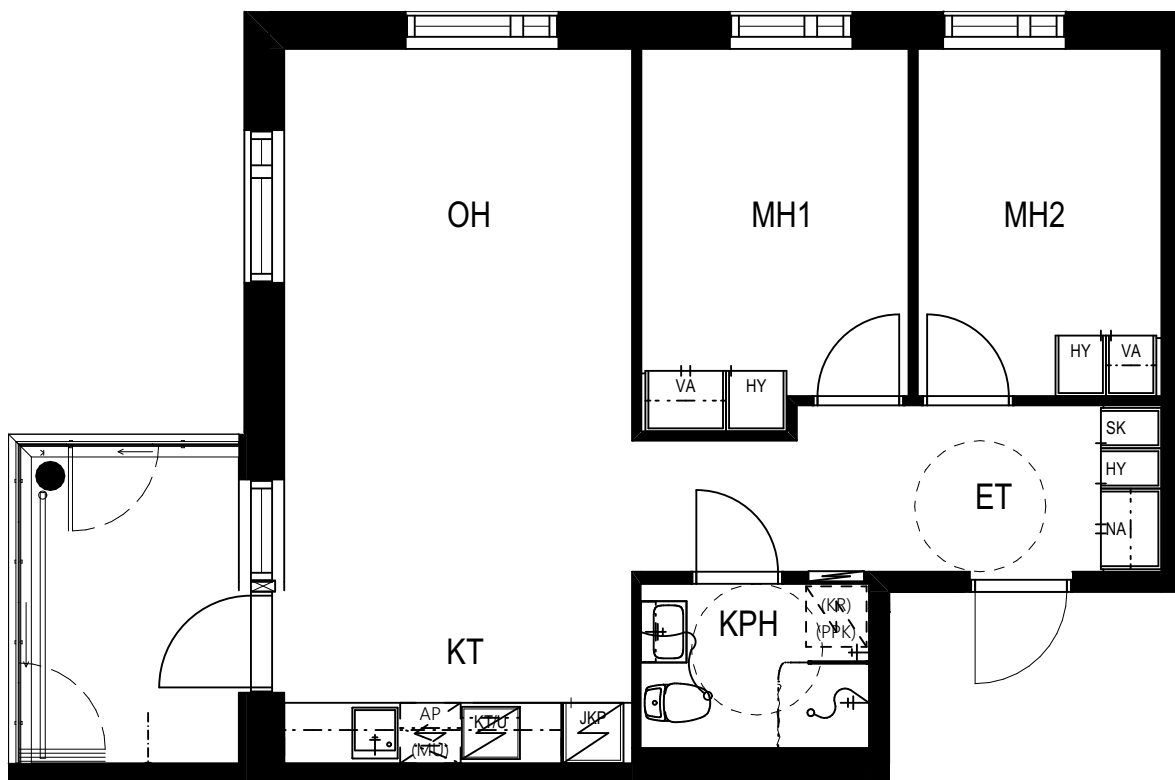

TVA HIPPOKSENKATU

Hippoksenkatu 34
33530 Tampere

3H+KT 56,0 m²

- A2 1. kerros
- A7 2. kerros
- A13 3. kerros
- A19 4. kerros

0 2 m

TVA

3.12.2024