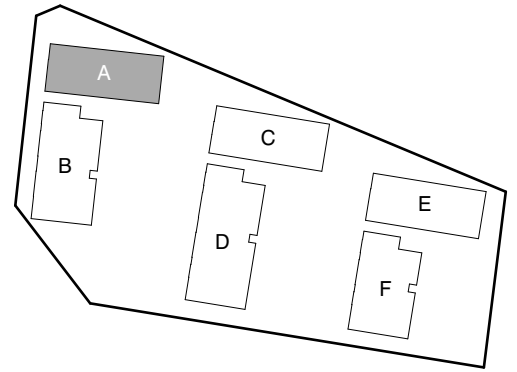

# TVA HIPPOKSENKATU

Hippoksenkatu 34  
33530 Tampere

2H+KT 43,5 m<sup>2</sup>

A11 2. kerros  
A17 3. kerros  
A23 4. kerros

0 2 m

**TVA**

3.12.2024