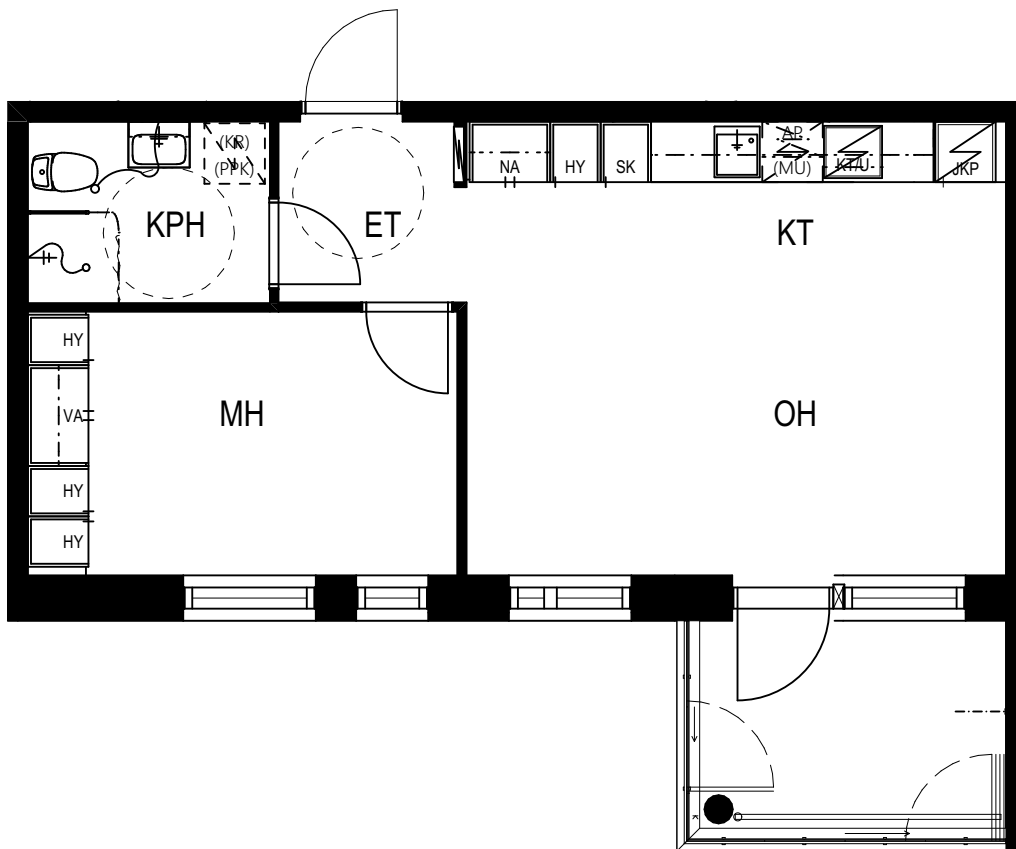

# TVA HIPPOKSENKATU

Hippoksenkatu 34  
33530 Tampere

2H+KT 43,5 m<sup>2</sup>

A11 2. kerros  
A17 3. kerros  
A23 4. kerros

0 2 m

**TVA**

3.12.2024