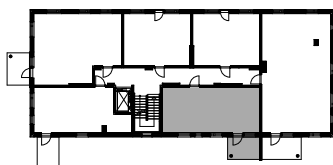

# TVA HIPPOKSENKATU

Hippoksenkatu 34  
33530 Tampere

2H+KT 43,5 m<sup>2</sup>

A11 2. kerros  
A17 3. kerros  
A23 4. kerros

0 2 m

**TVA**

3.12.2024