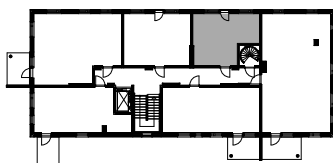

TVA HIPPOKSENKATU

Hippoksenkatu 34
33530 Tampere

1H+KT 29,5 m²

A21 4. kerros

0 2 m

TVA

3.12.2024