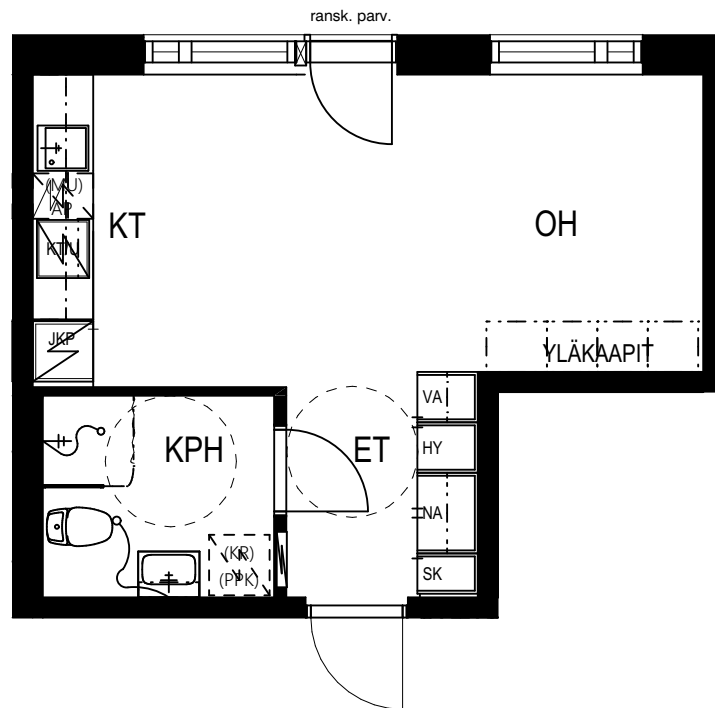

TVA HIPPOKSENKATU

Hippoksenkatu 34
33530 Tampere

1H+KT 29,5 m²

A21 4. kerros

0 2 m

TVA

3.12.2024