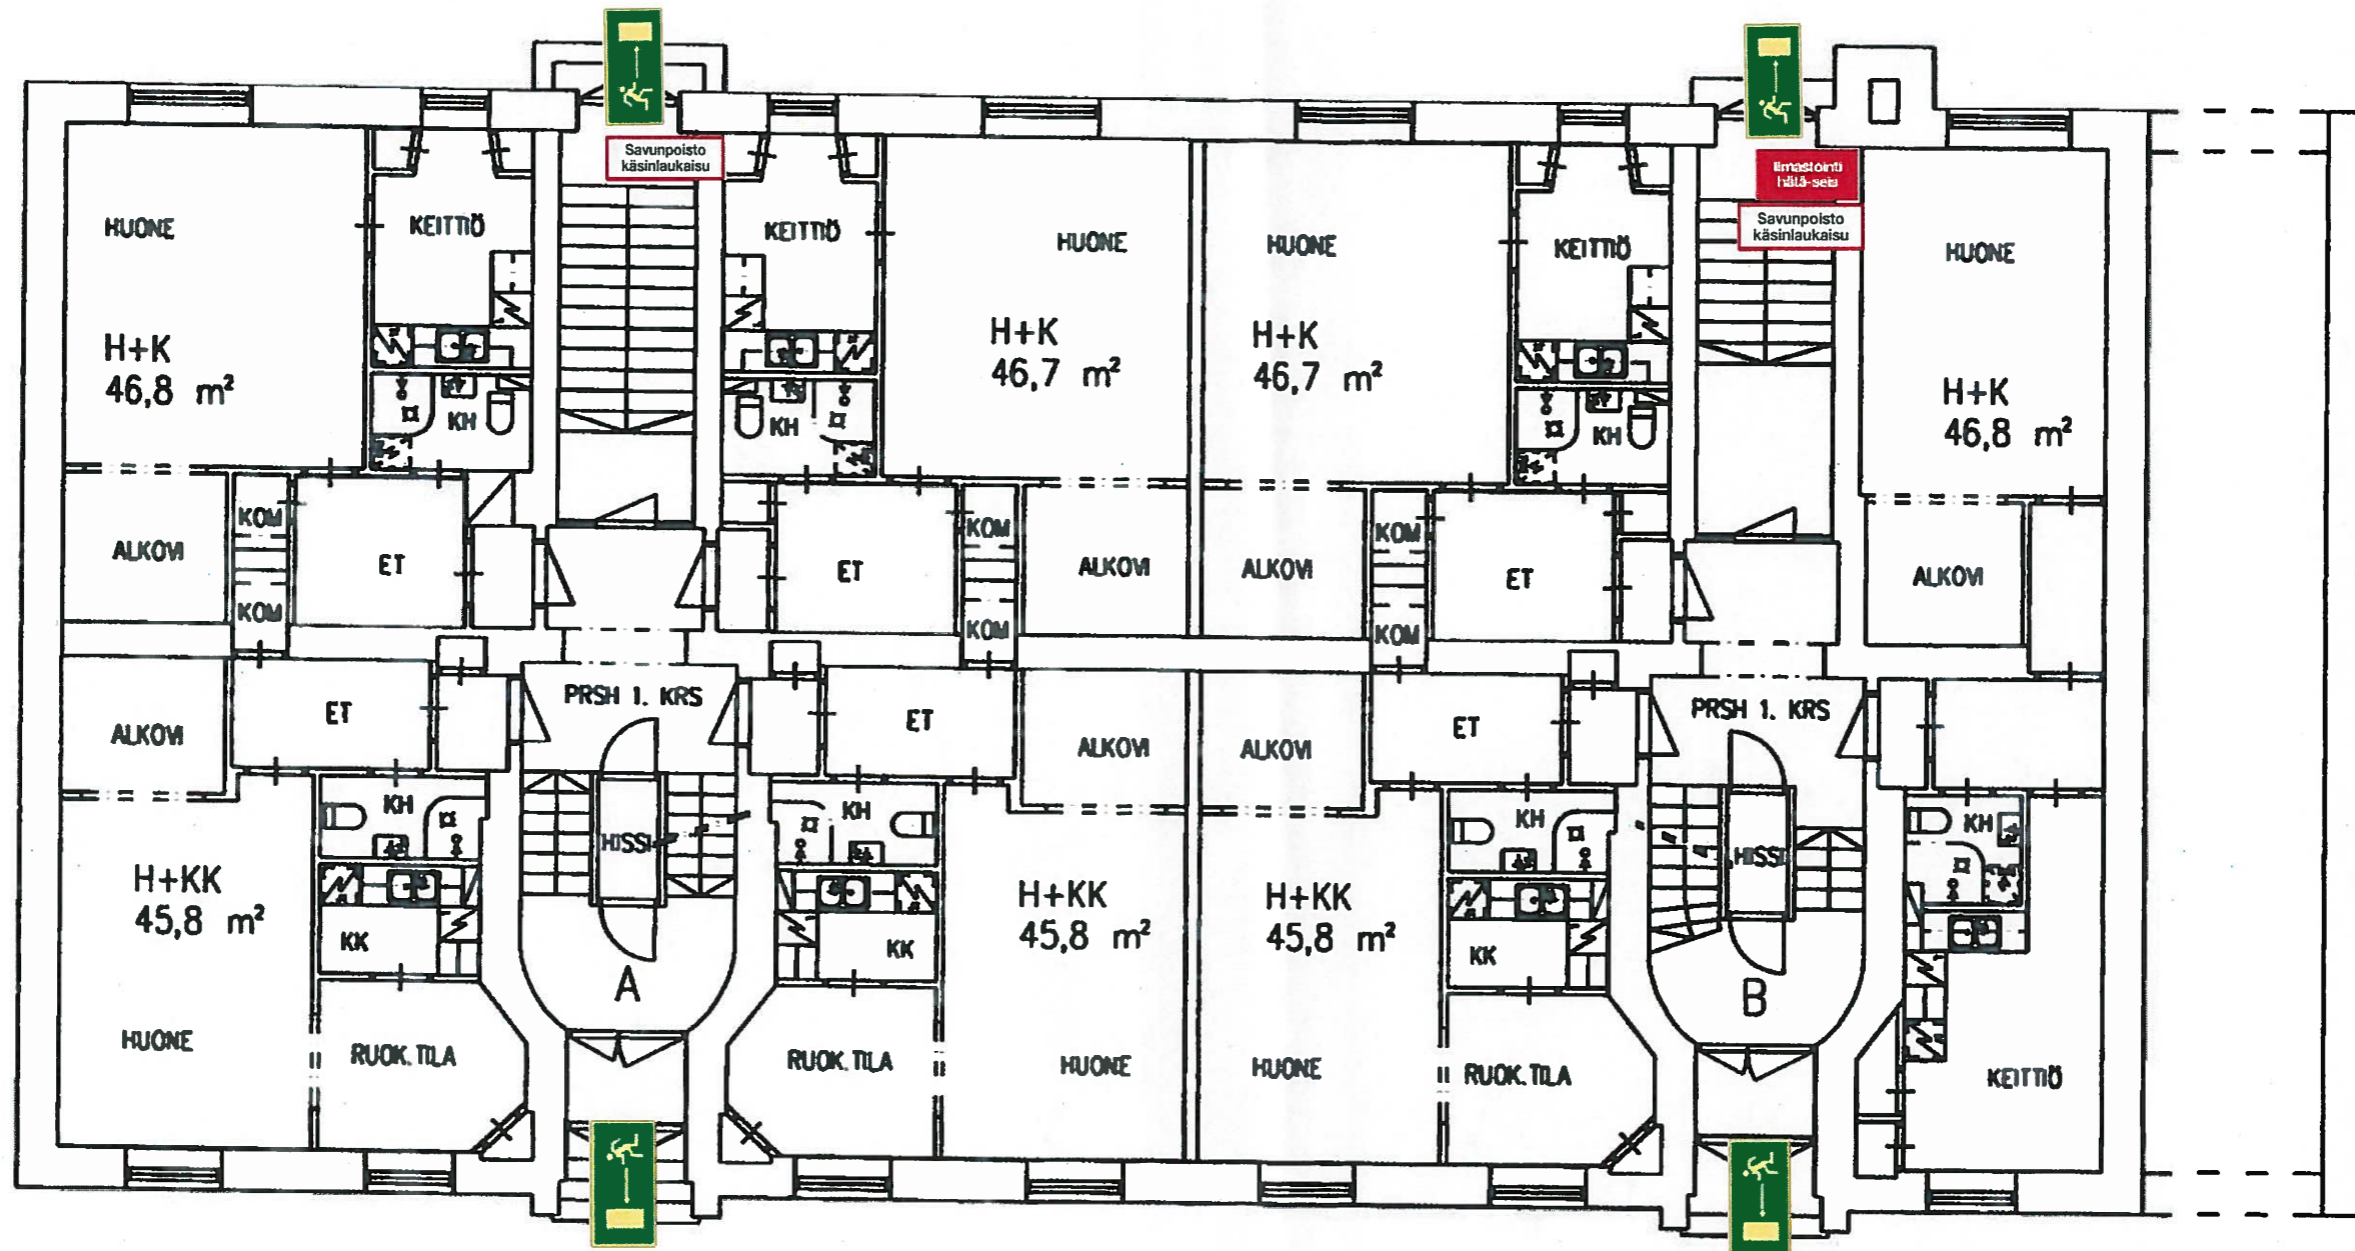

PIIRRETTY VANHOJEN KUVIEN MUKAAN – HUONEISTOJEN PINTA-ALAT KOPIOITU VANHOISTA KUVISTA

1. KERROS

Satakunnankatu 61, 1.krs

ARKKITEHTISUUNNITTELU MIKKO UOTILA OY

Juuripolku 71 31760 Urjala mikko.uotila@arkkitehtisuunnittelu.net
puh. 050 560 7016, 03 546 0646

Mikko Uotila Mikko Uotila arkkitehti SAFA