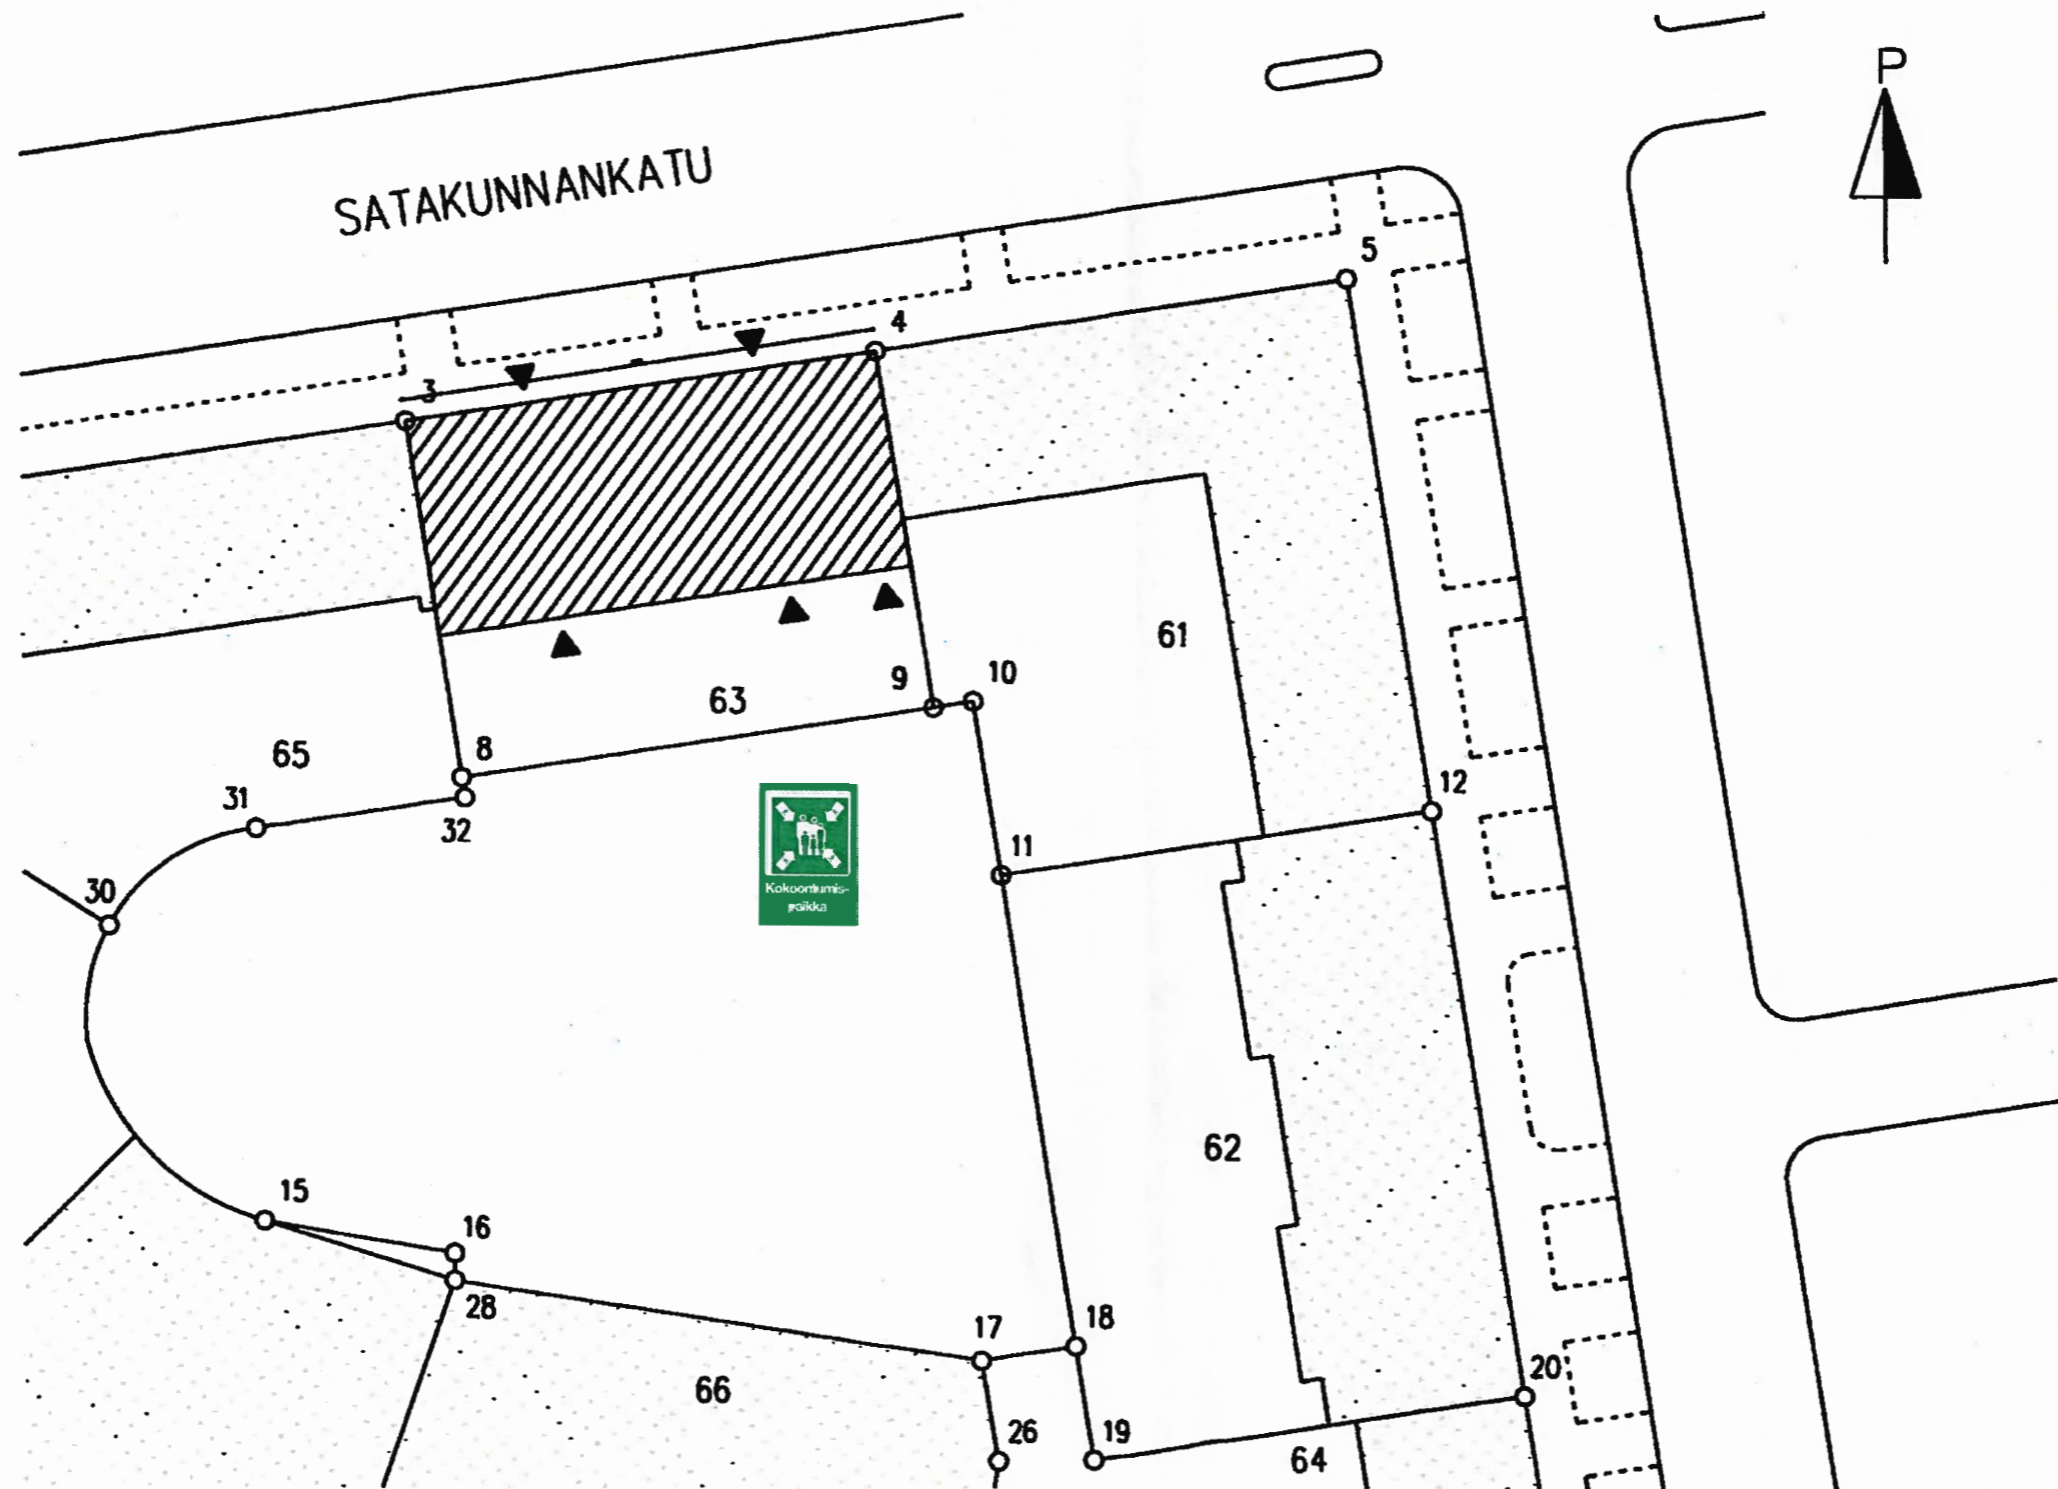

PIIRRETTY VANHOJEN KUVIEN MUKAAN

Asemapiirustus, Satakunnankatu 61

ARKKITEHTISUUNNITTELU MIKKO UOTILA OY

Juurpöytä 71 31760 Urjo mikko.uotila@arkkitehtisuunnitelu.net
pöyh 050 560 7036, 03 546 0646

Mikko Uotila Mikko Uotila arkkitehti SAFA