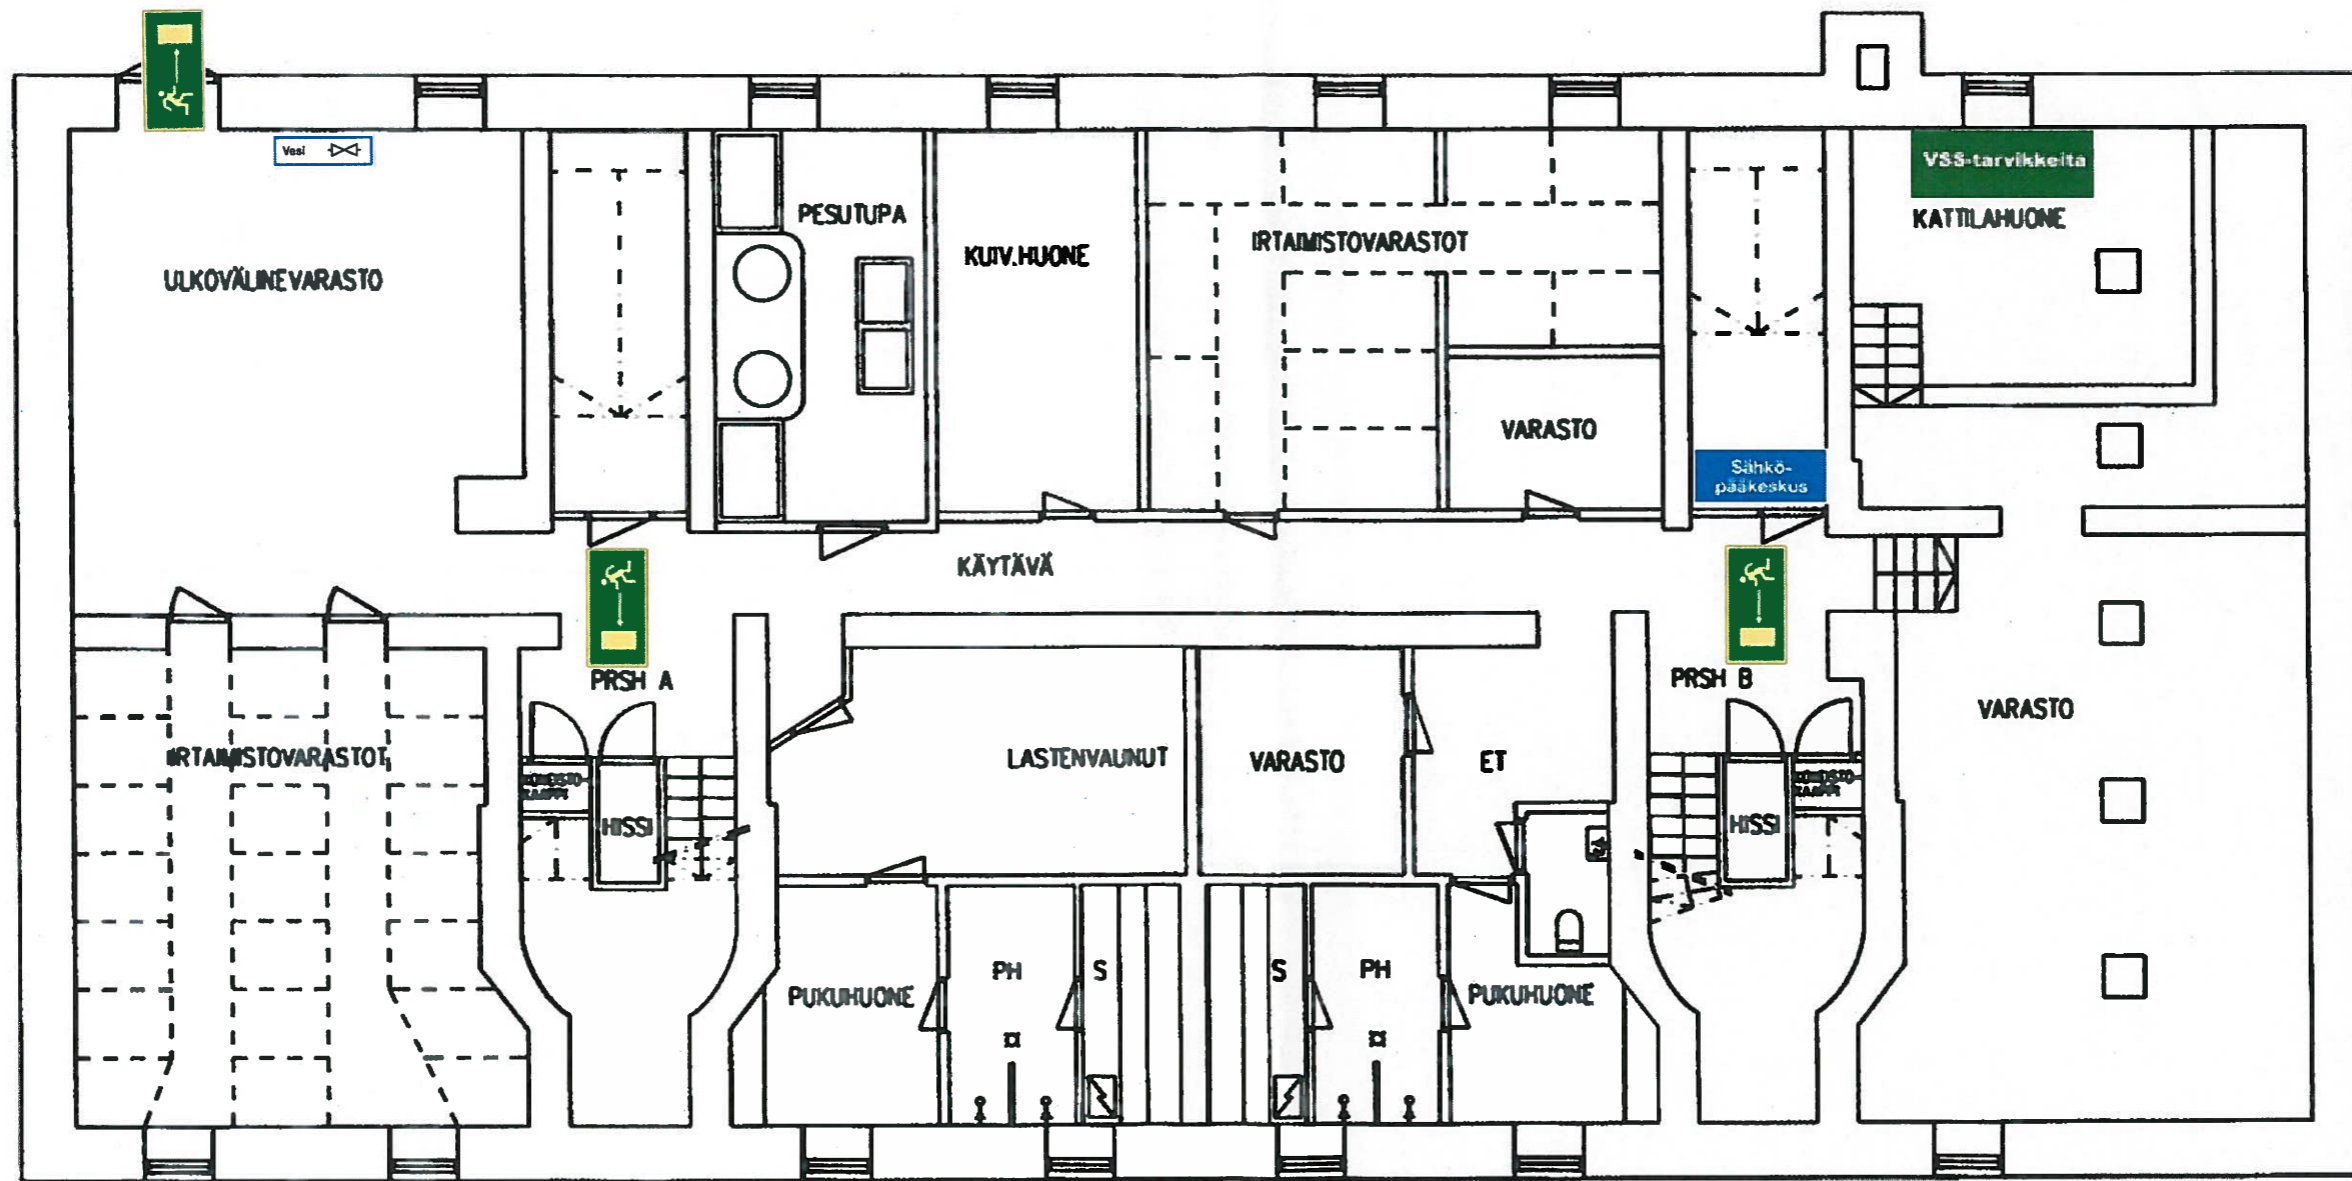

PIIRRETTY VANHOJEN KUVIEN MUKAAN

KELLARIKERROS

Satakunnankatu 61, kellarikerros

ARKKITEHTISUUNNITTELU MIKKO UOTILA OY

Jumpparitie 71 31780 Urjala mikko.uotila@arkkitehtisuunnittelu.net
puh 050 560 7016, 03 546 0646

Mikko Uotila Mikko Uotila arkkitehti SAFA