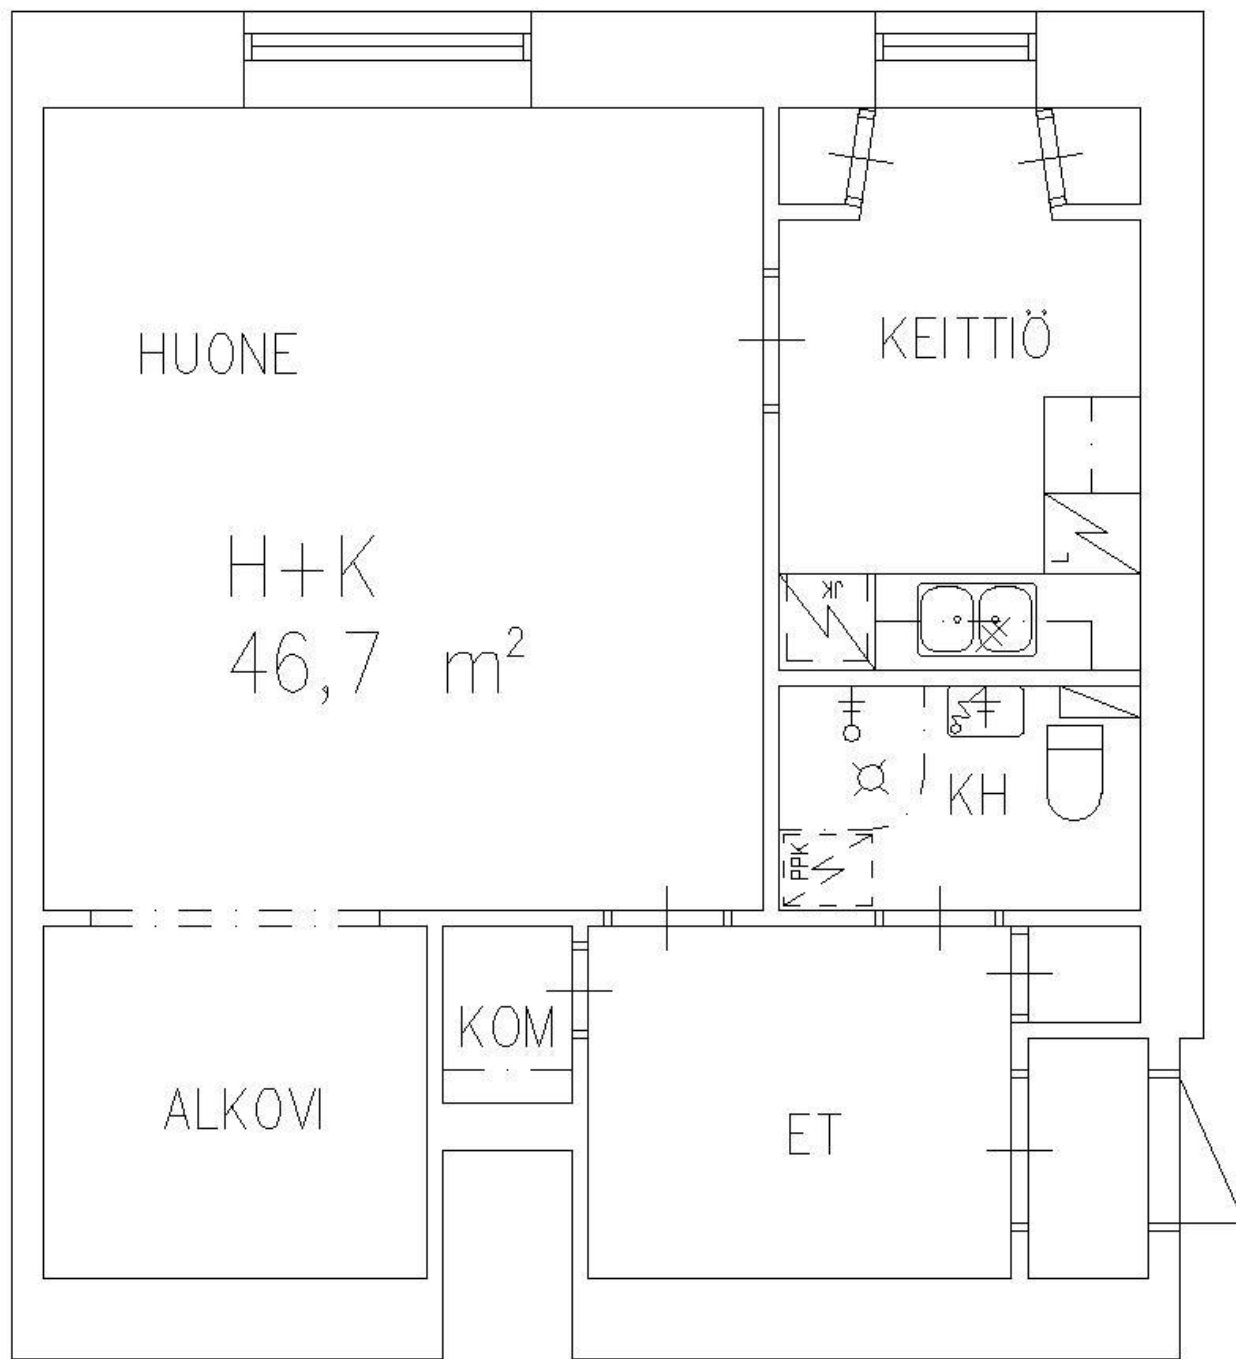

KEITTIÖ

HUONE

H+K
46,7 m²

KH

ET

KOM

ALKOVI

HUONE

H+K
46,7 m²

KEITTIÖ

ALKOVI

KOM

ET

KH